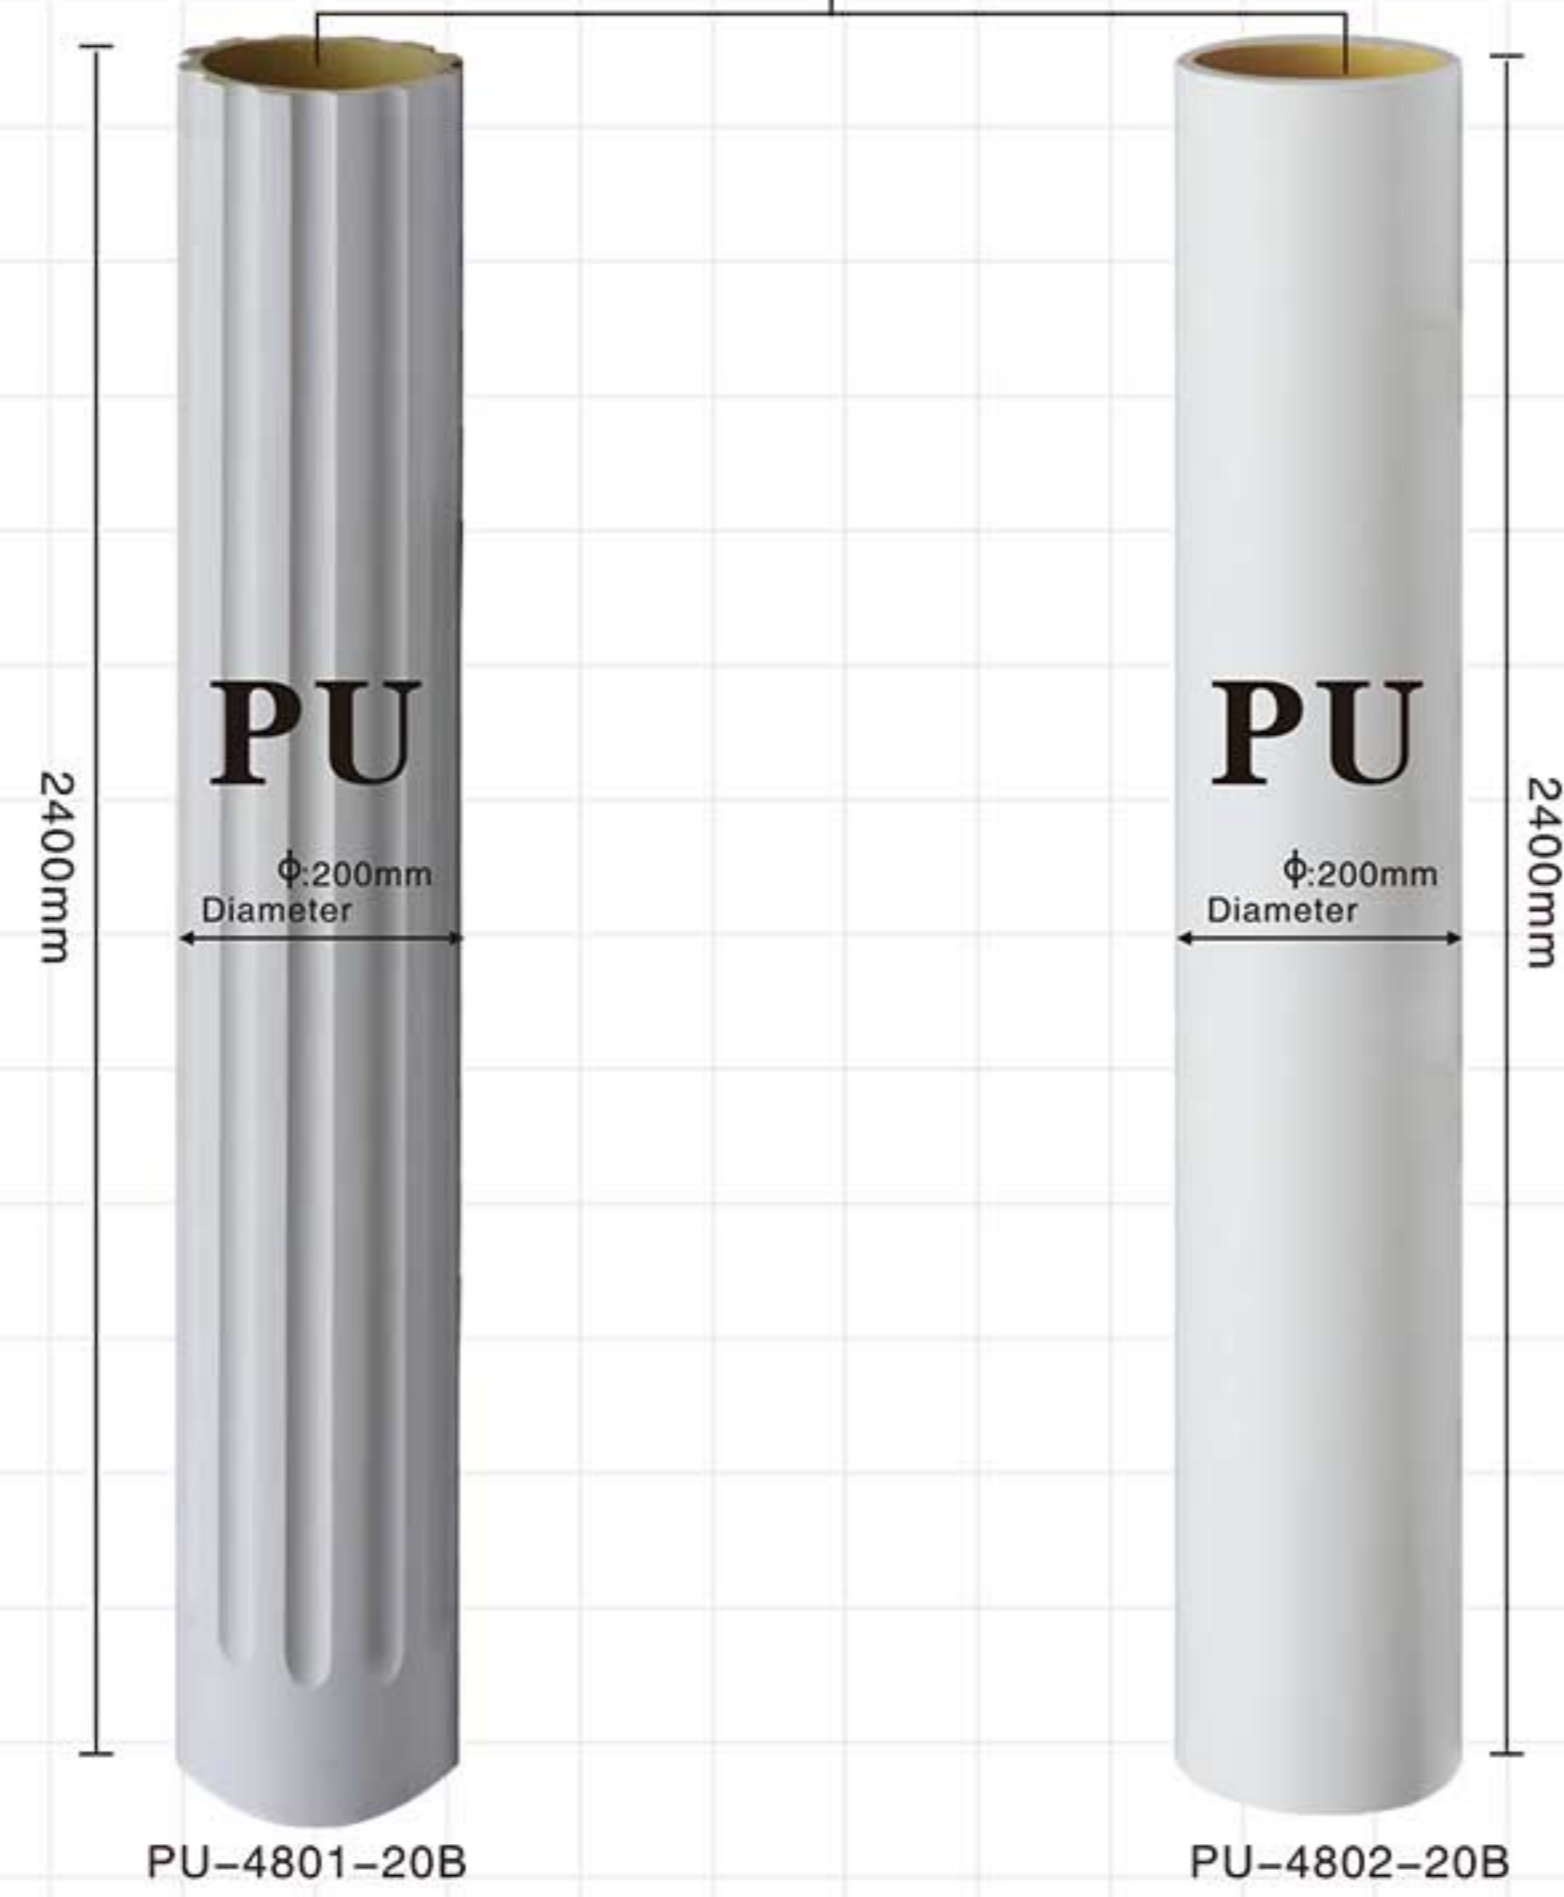

PU Roma columns