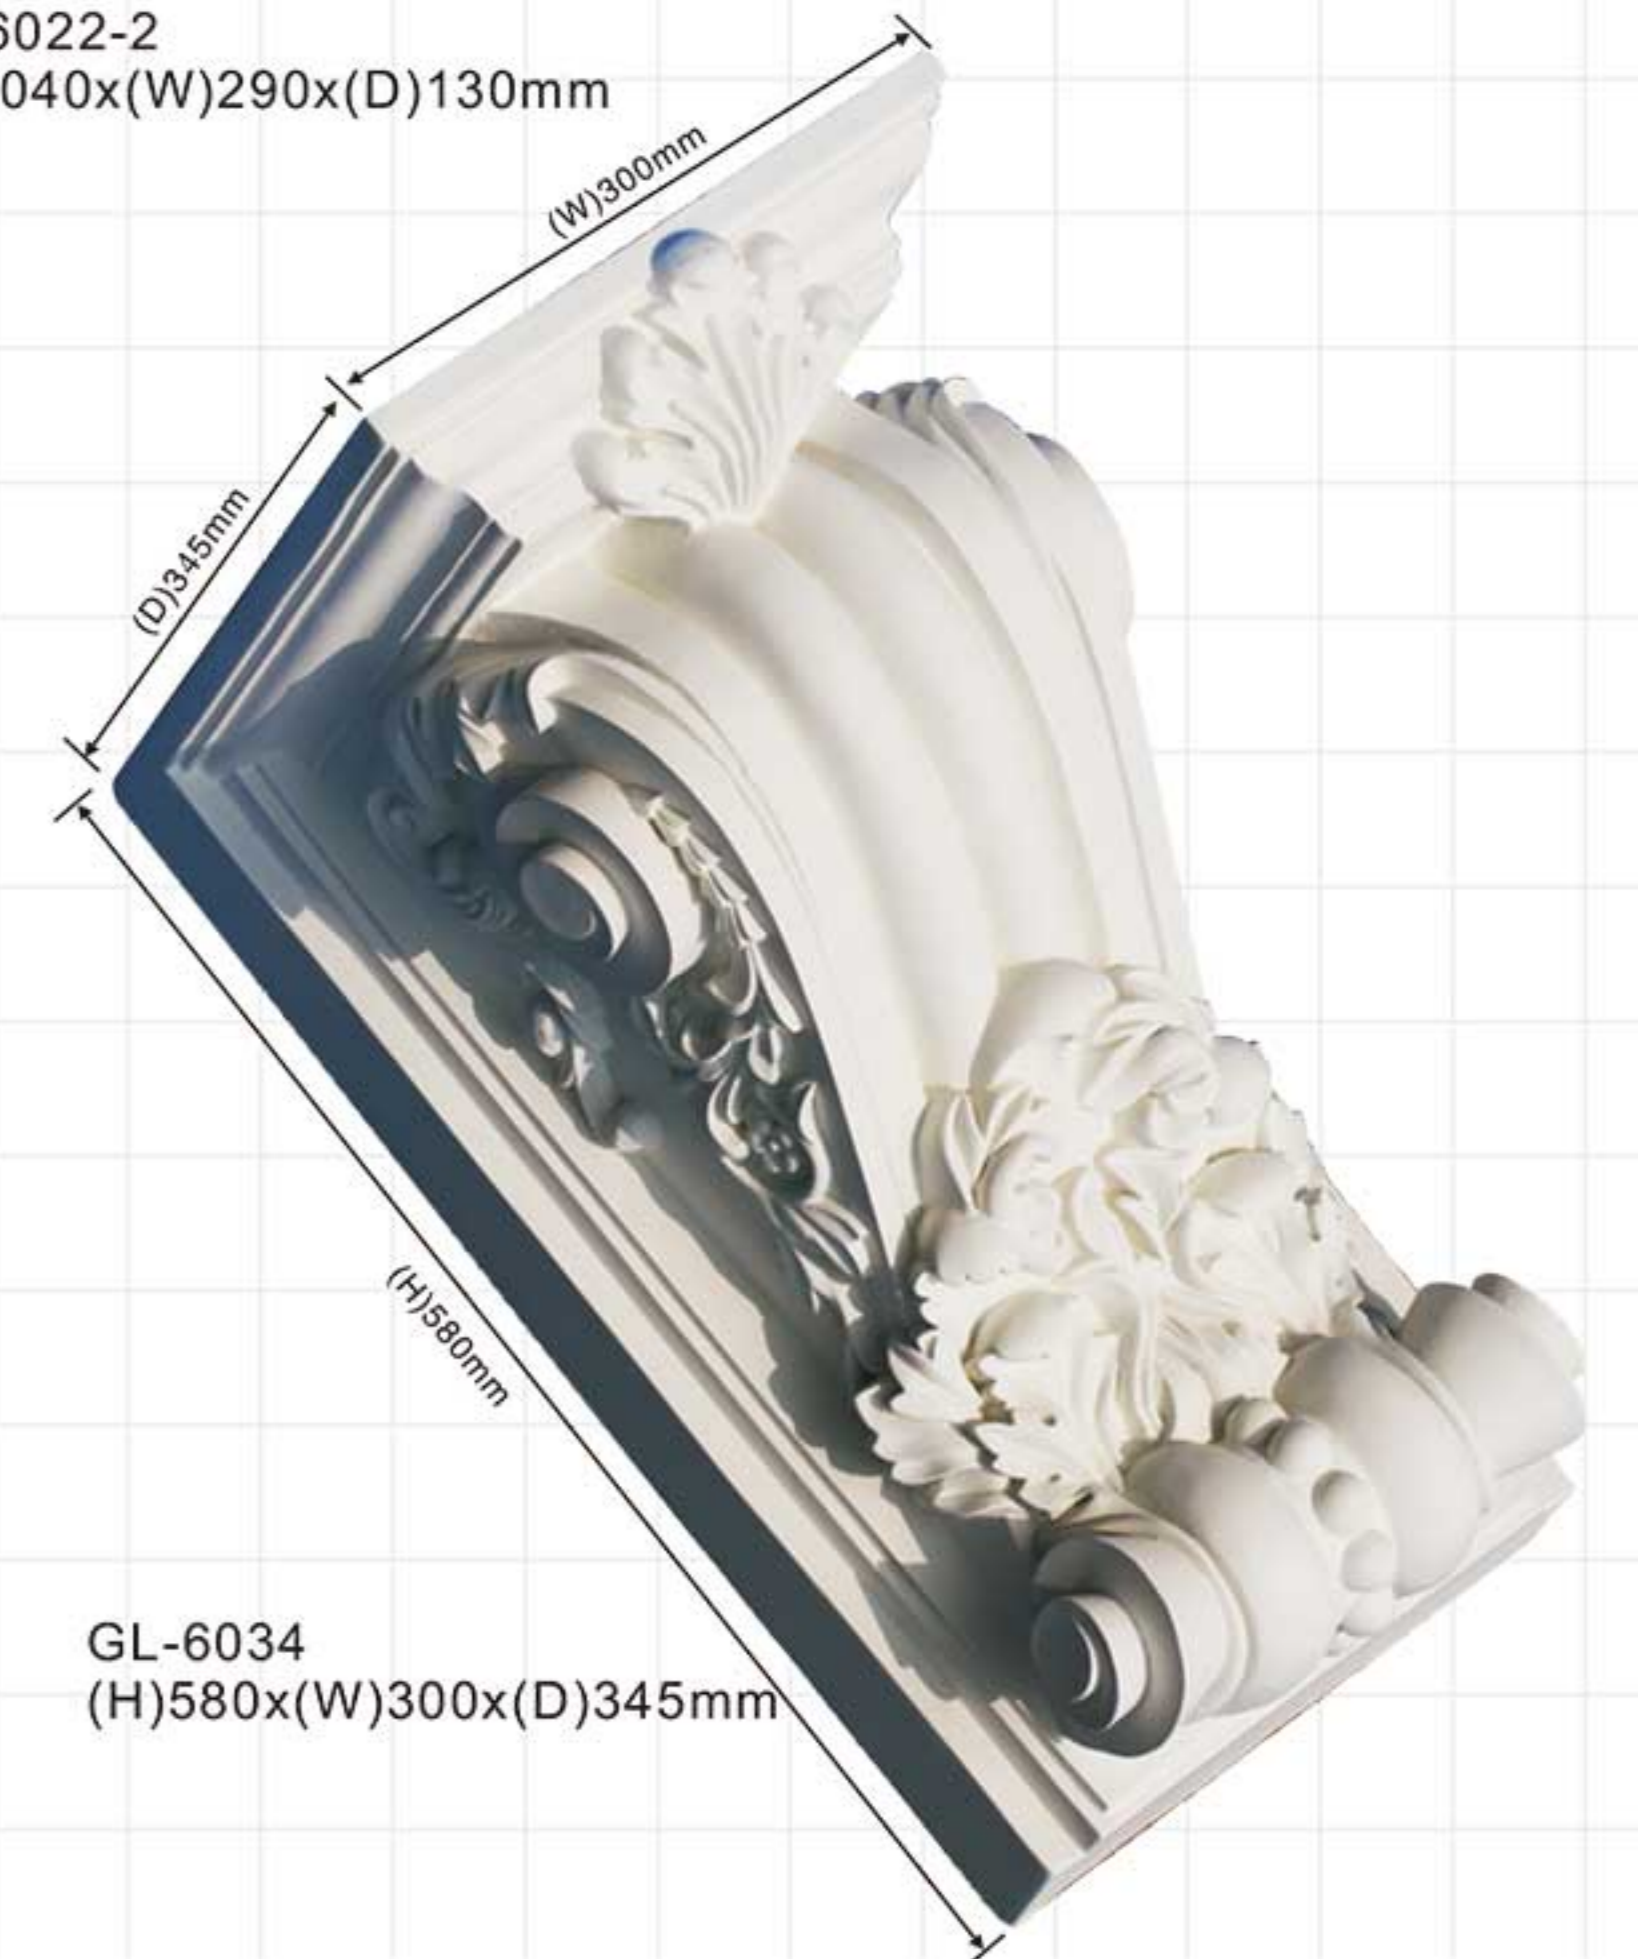

Corbels

Size Marking: HxWxD

GL-6028
(H)215x(W)82x(D)50mm

GL-6027
(H)250x(W)100x(D)54mm

GL-6026
(H)280x(W)100x(D)65mm

Size Marking: HxWxD

GL-6022-1
(H)1040x(W)290x(D)130mm

GL-6022-2
(H)1040x(W)290x(D)130mm

GL-6024
(H)310x(W)140x(D)140mm

GL-6025
(H)150x(W)100x(D)65mm

GL-6010
(H)110x(W)75x(D)41mm

GL-6030
(H)290x(W)145x(D)60mm

GL-6031
(H)300x(W)140x(D)120mm

GL-6032
(H)120x(W)80x(D)18mm

GL-6034
(H)580x(W)300x(D)345mm