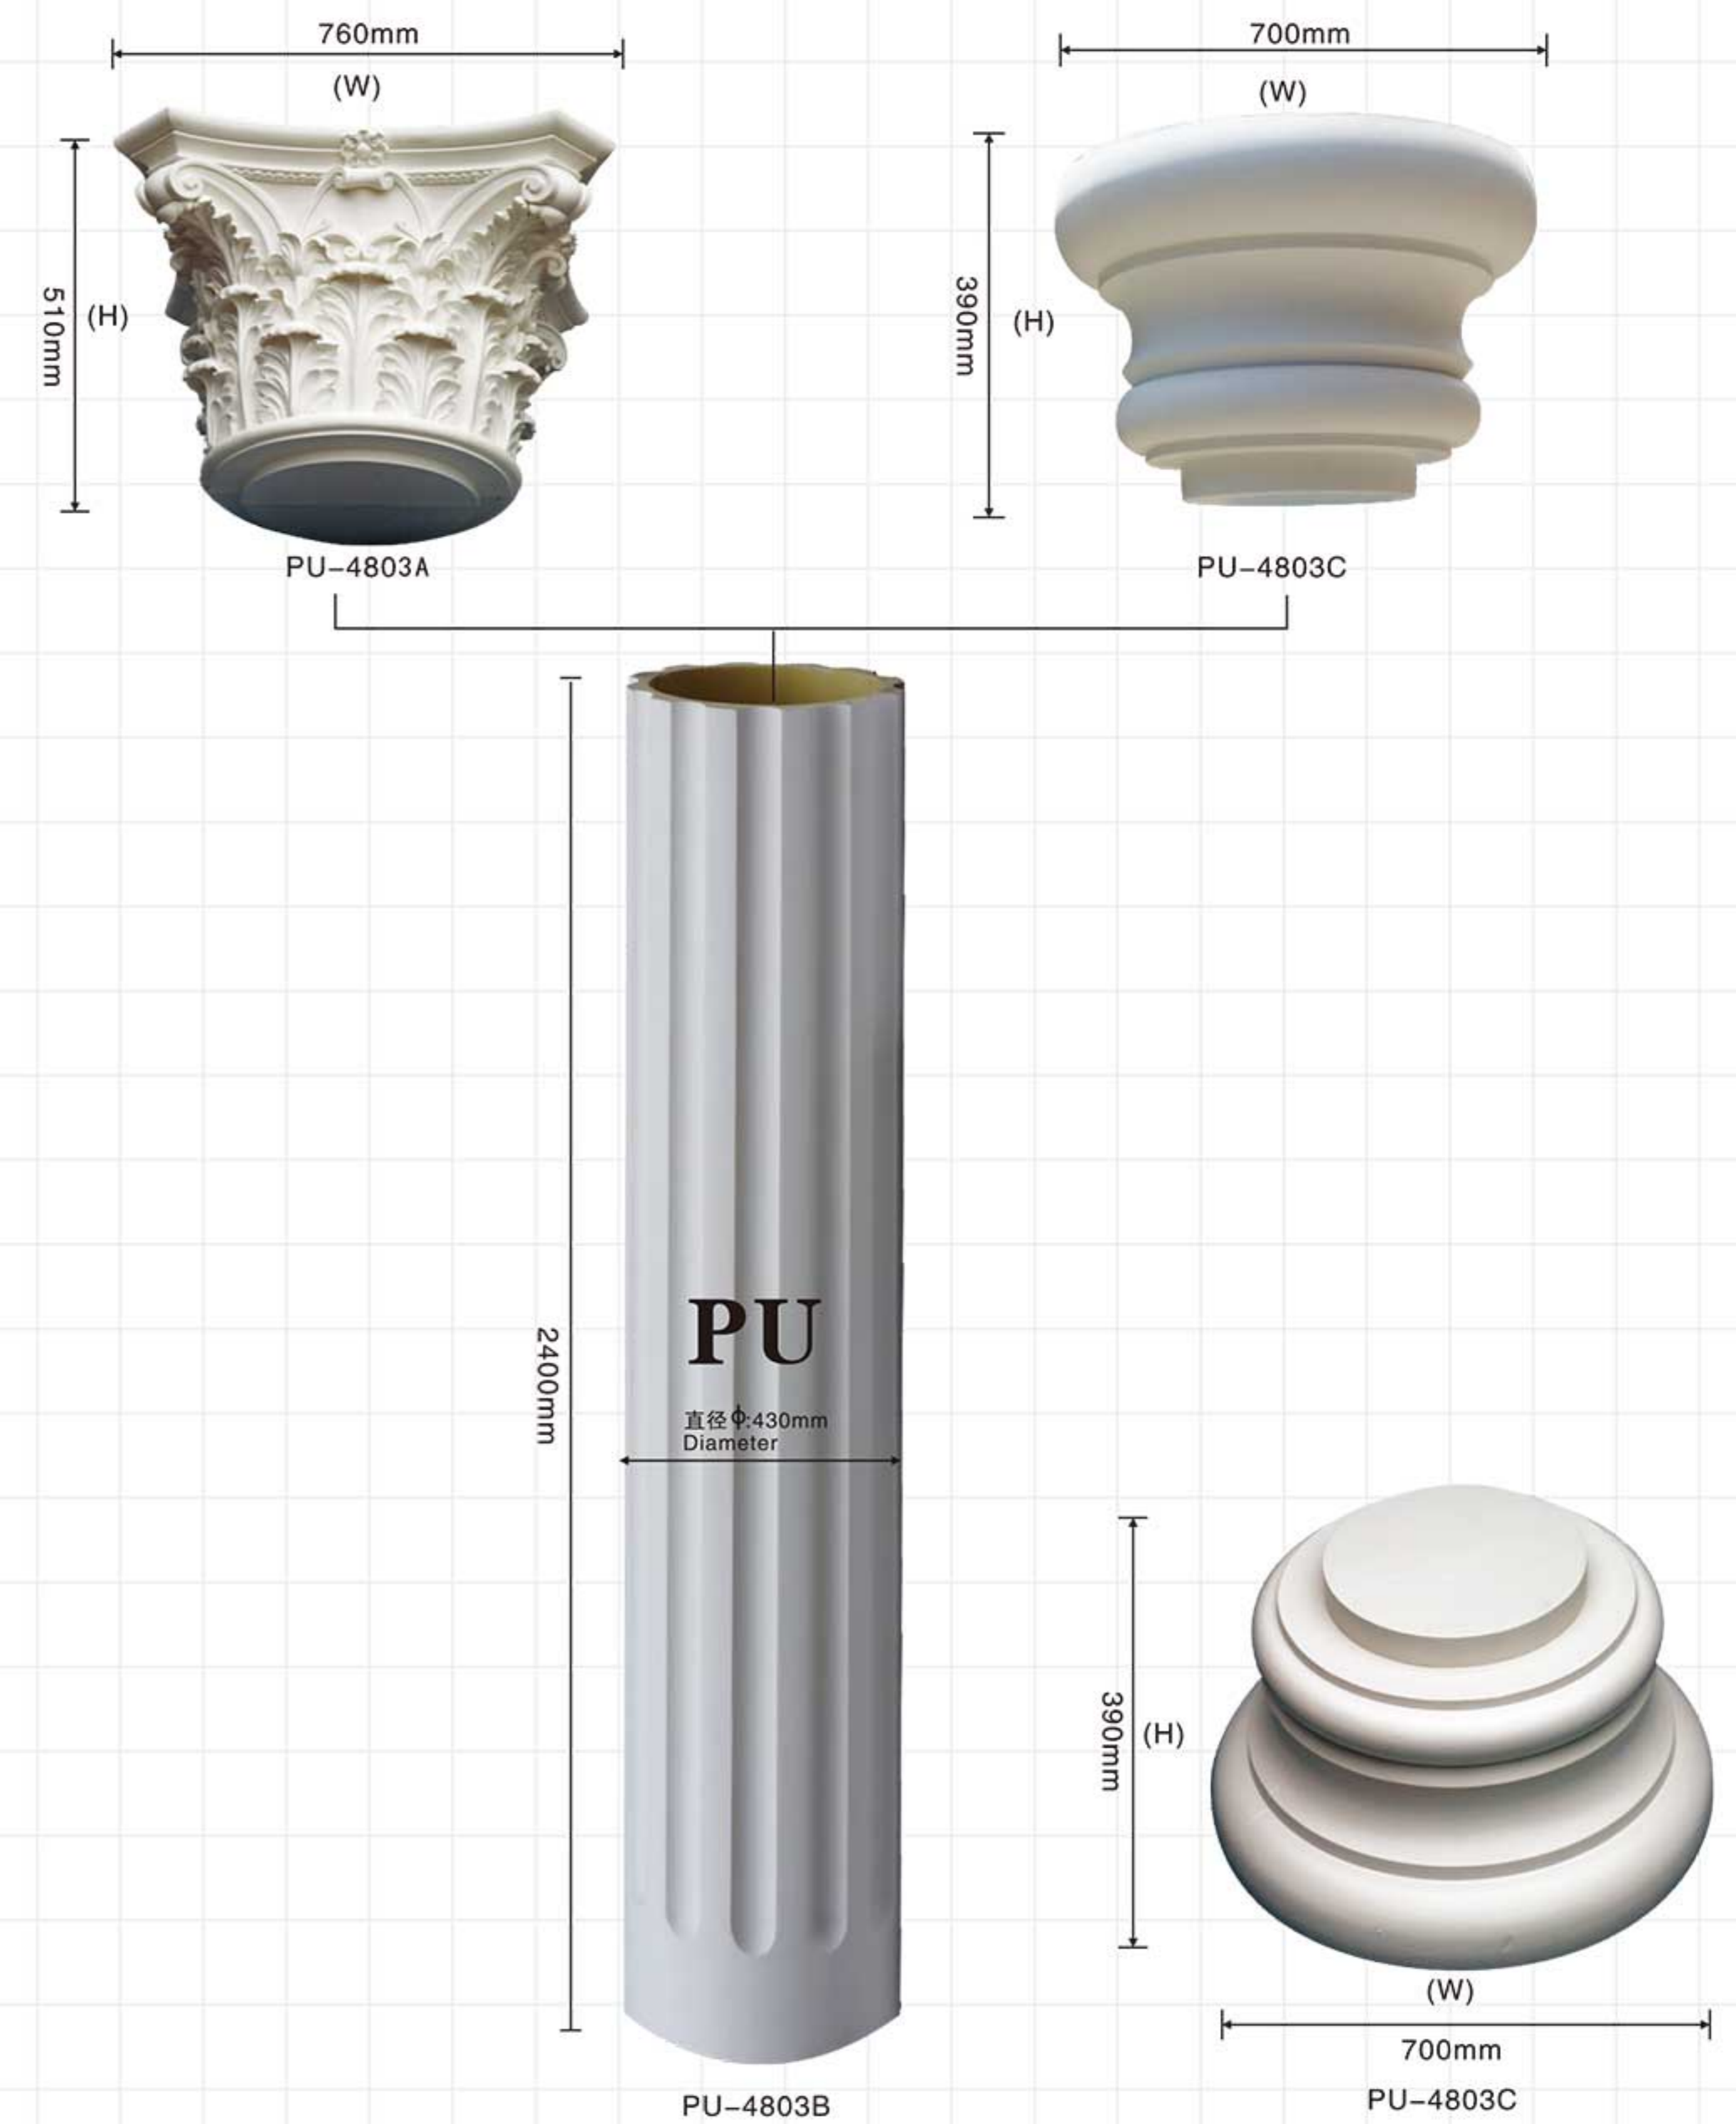

PU Roma columns