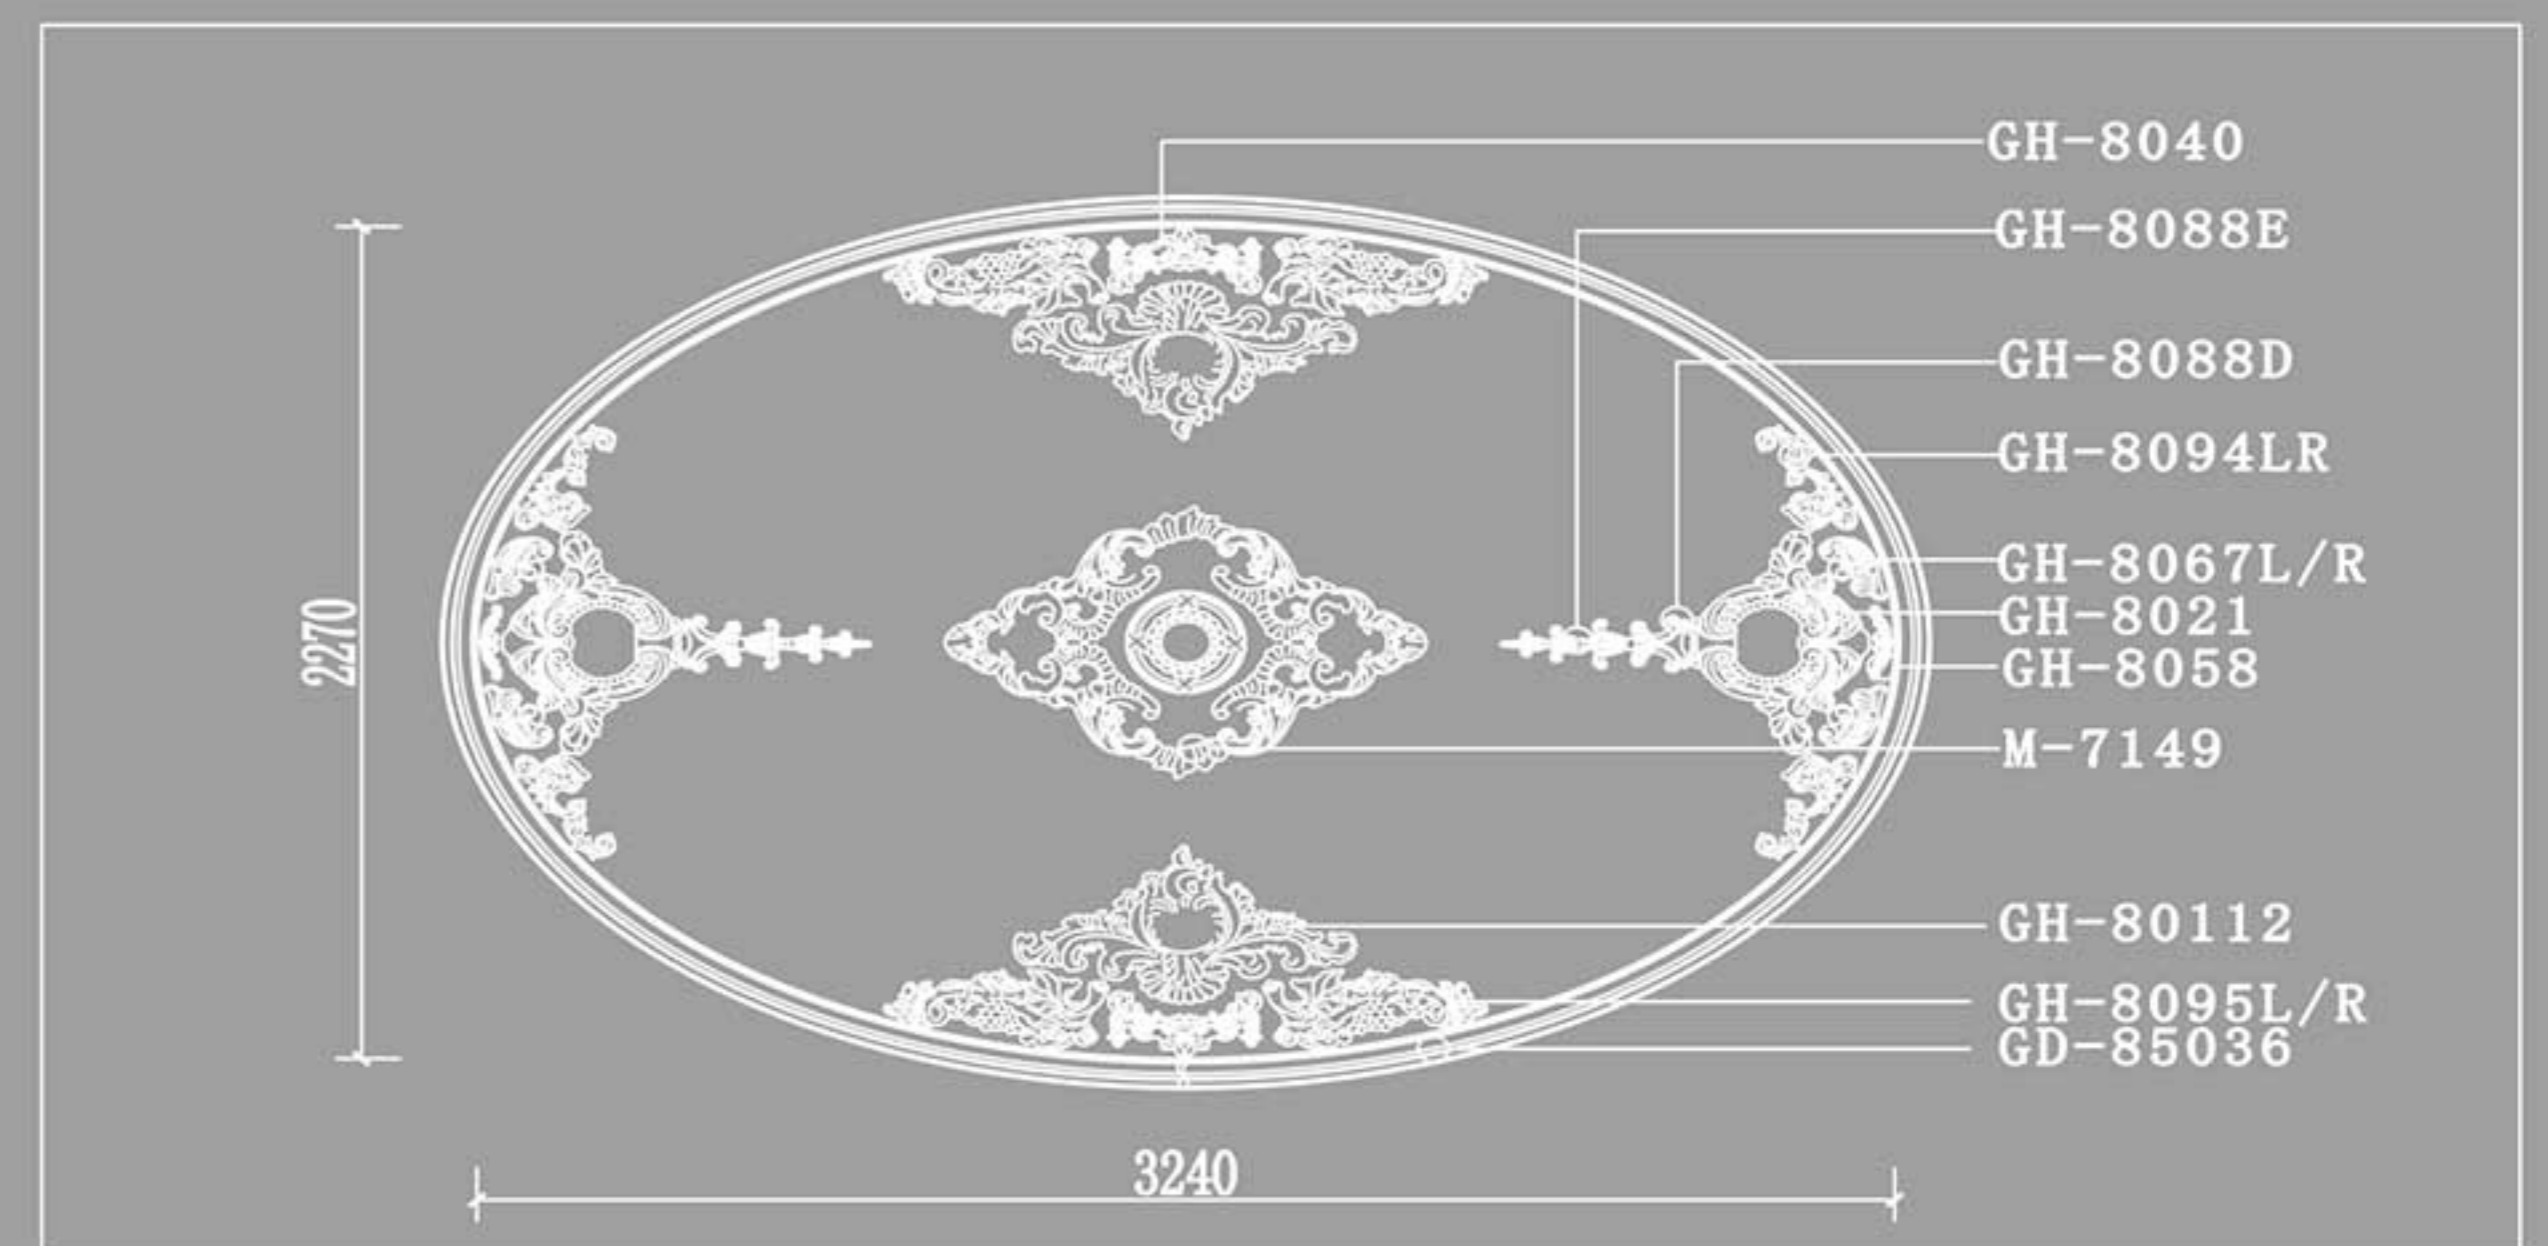

GH-8027
75x125x15mm

GH-8028
70x120x20mm

GH-8028S
150x275x35mm

GH-8028L
230x420x55mm

Ornaments

Ornaments

GH-8029L
275x300x35mm

GH-8029R
275x300x35mm