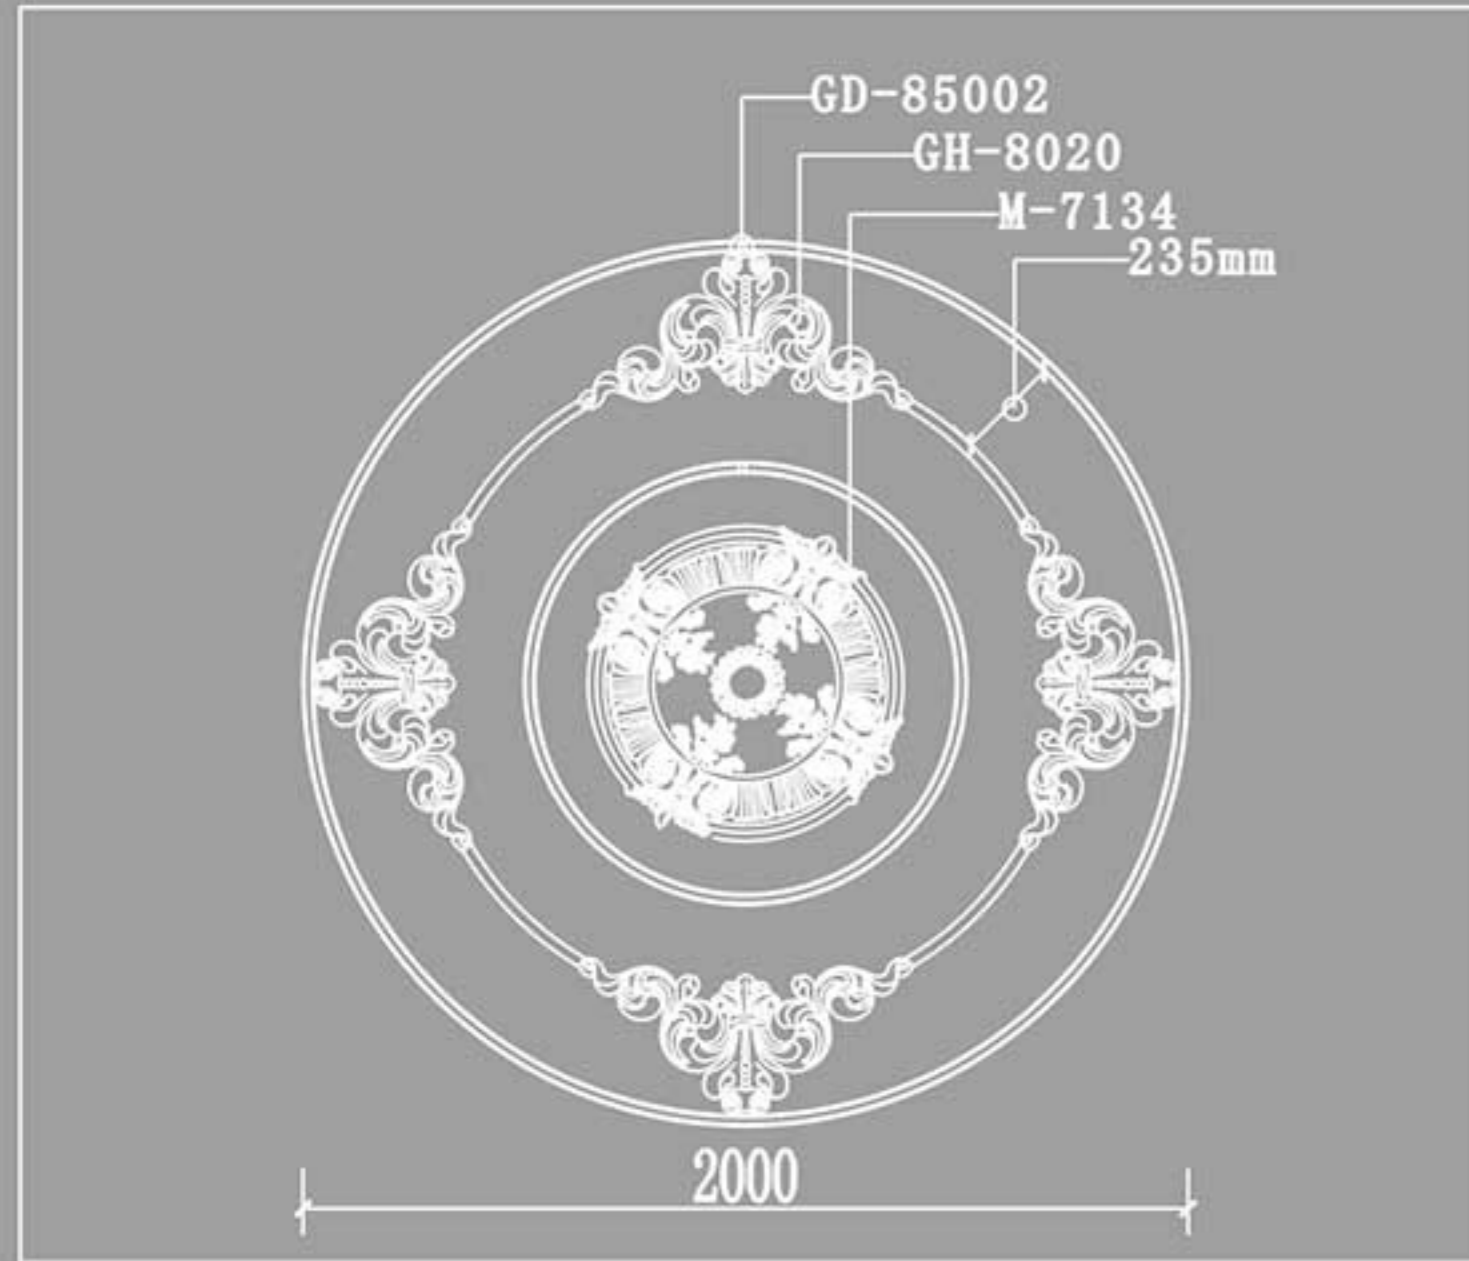

GH-8027
75x125x15mm

GH-8028
70x120x20mm

GH-8028S
150x275x35mm

GH-8028L
230x420x55mm

Ornaments

Ornaments

GH-8029L
275x300x35mm

GH-8029R
275x300x35mm