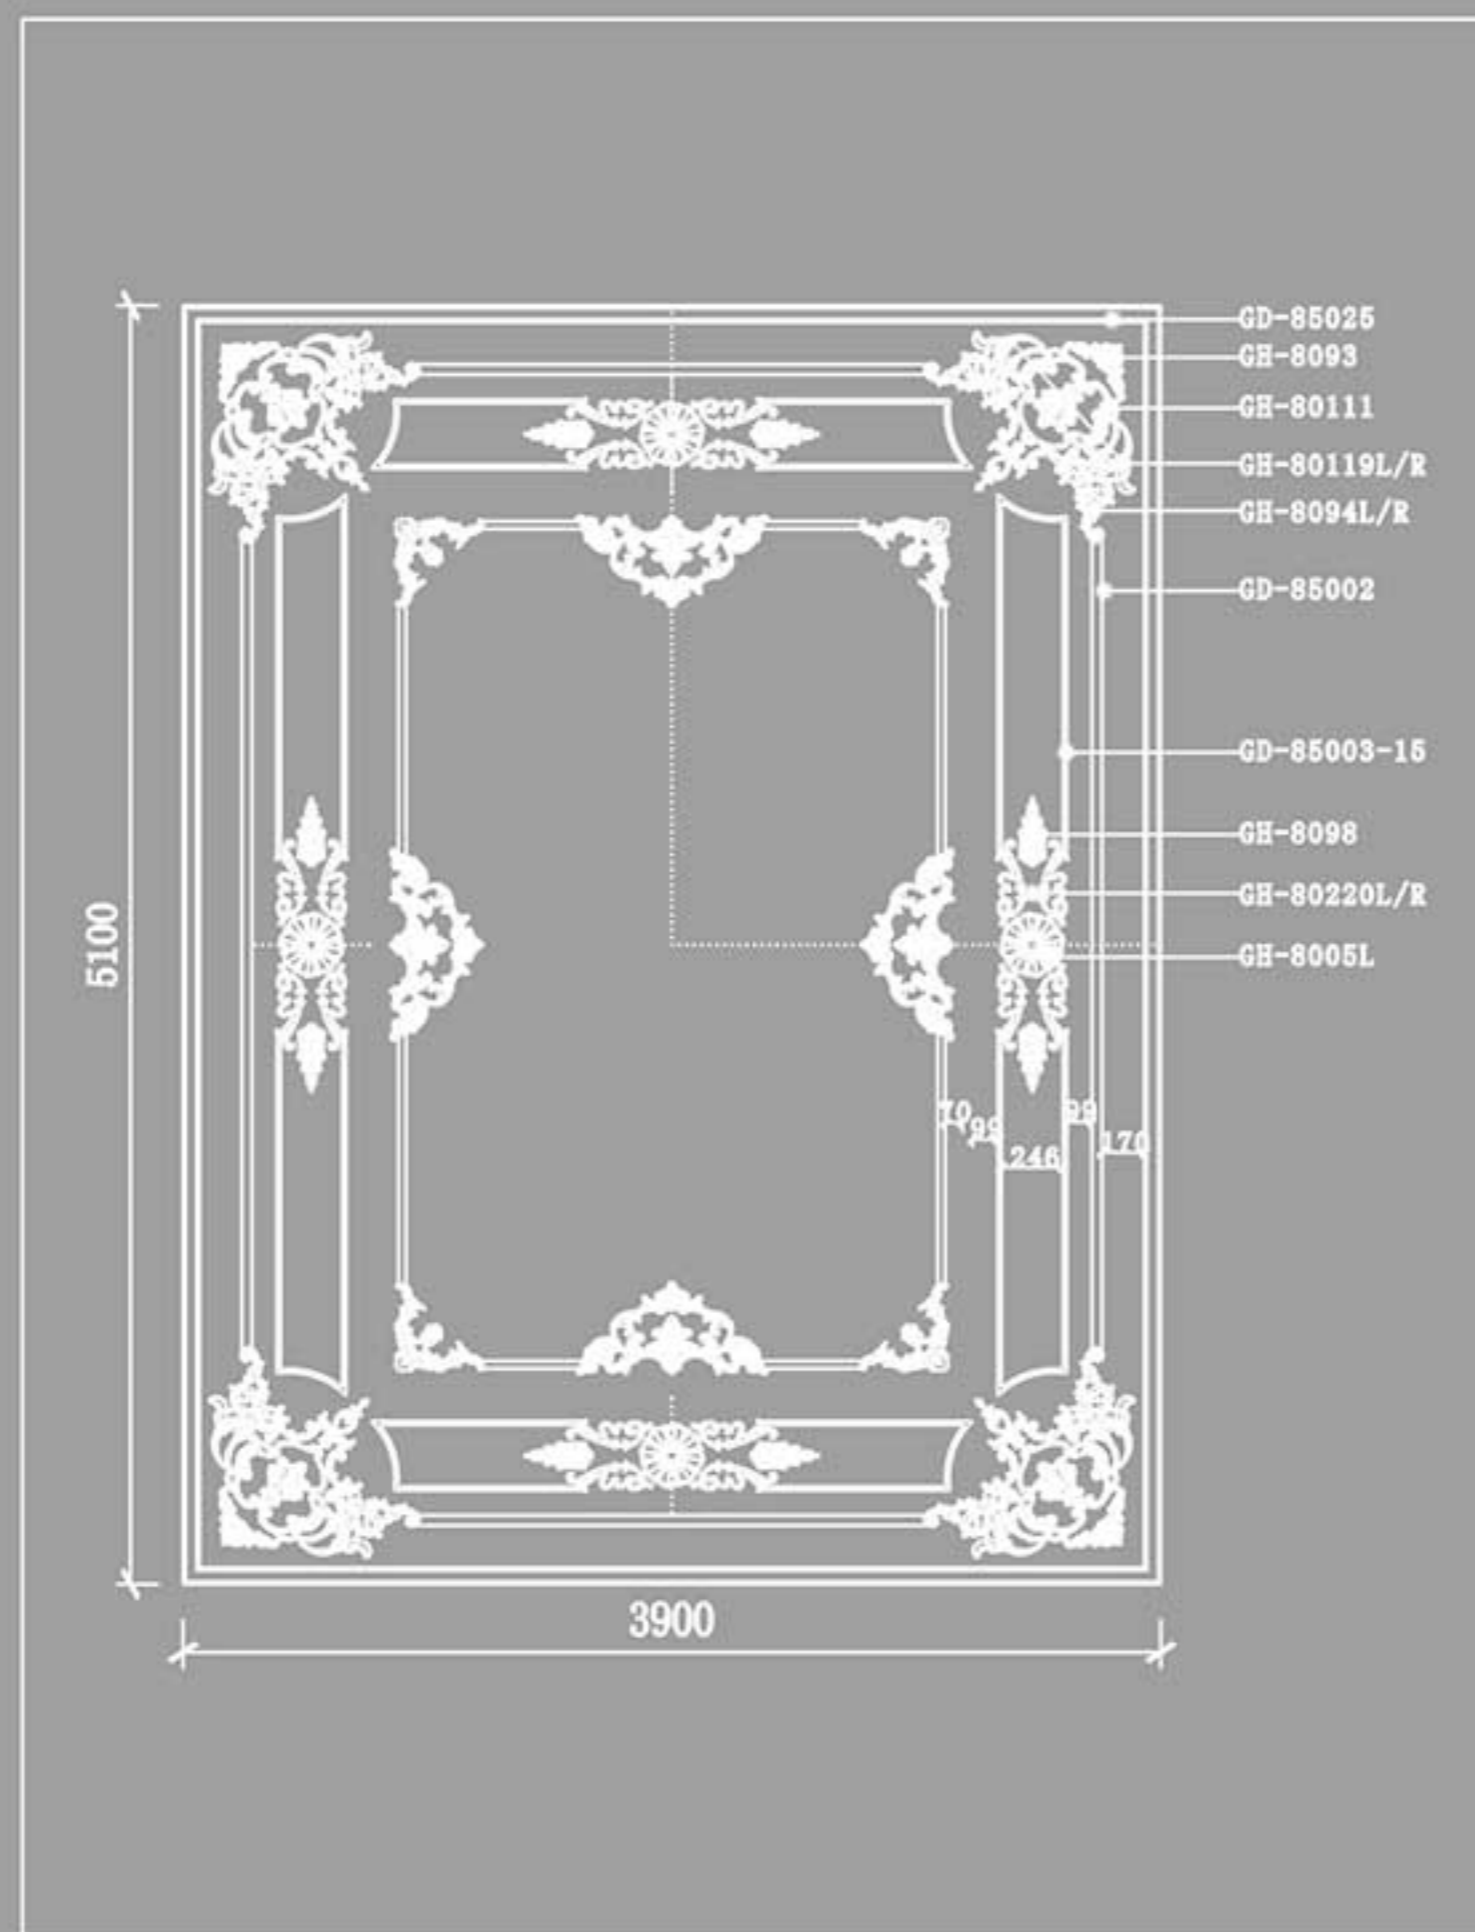

GH-8027
75x125x15mm

GH-8028
70x120x20mm

GH-8028S
150x275x35mm

GH-8028L
230x420x55mm

Ornaments

Ornaments

GH-8029L
275x300x35mm

GH-8029R
275x300x35mm