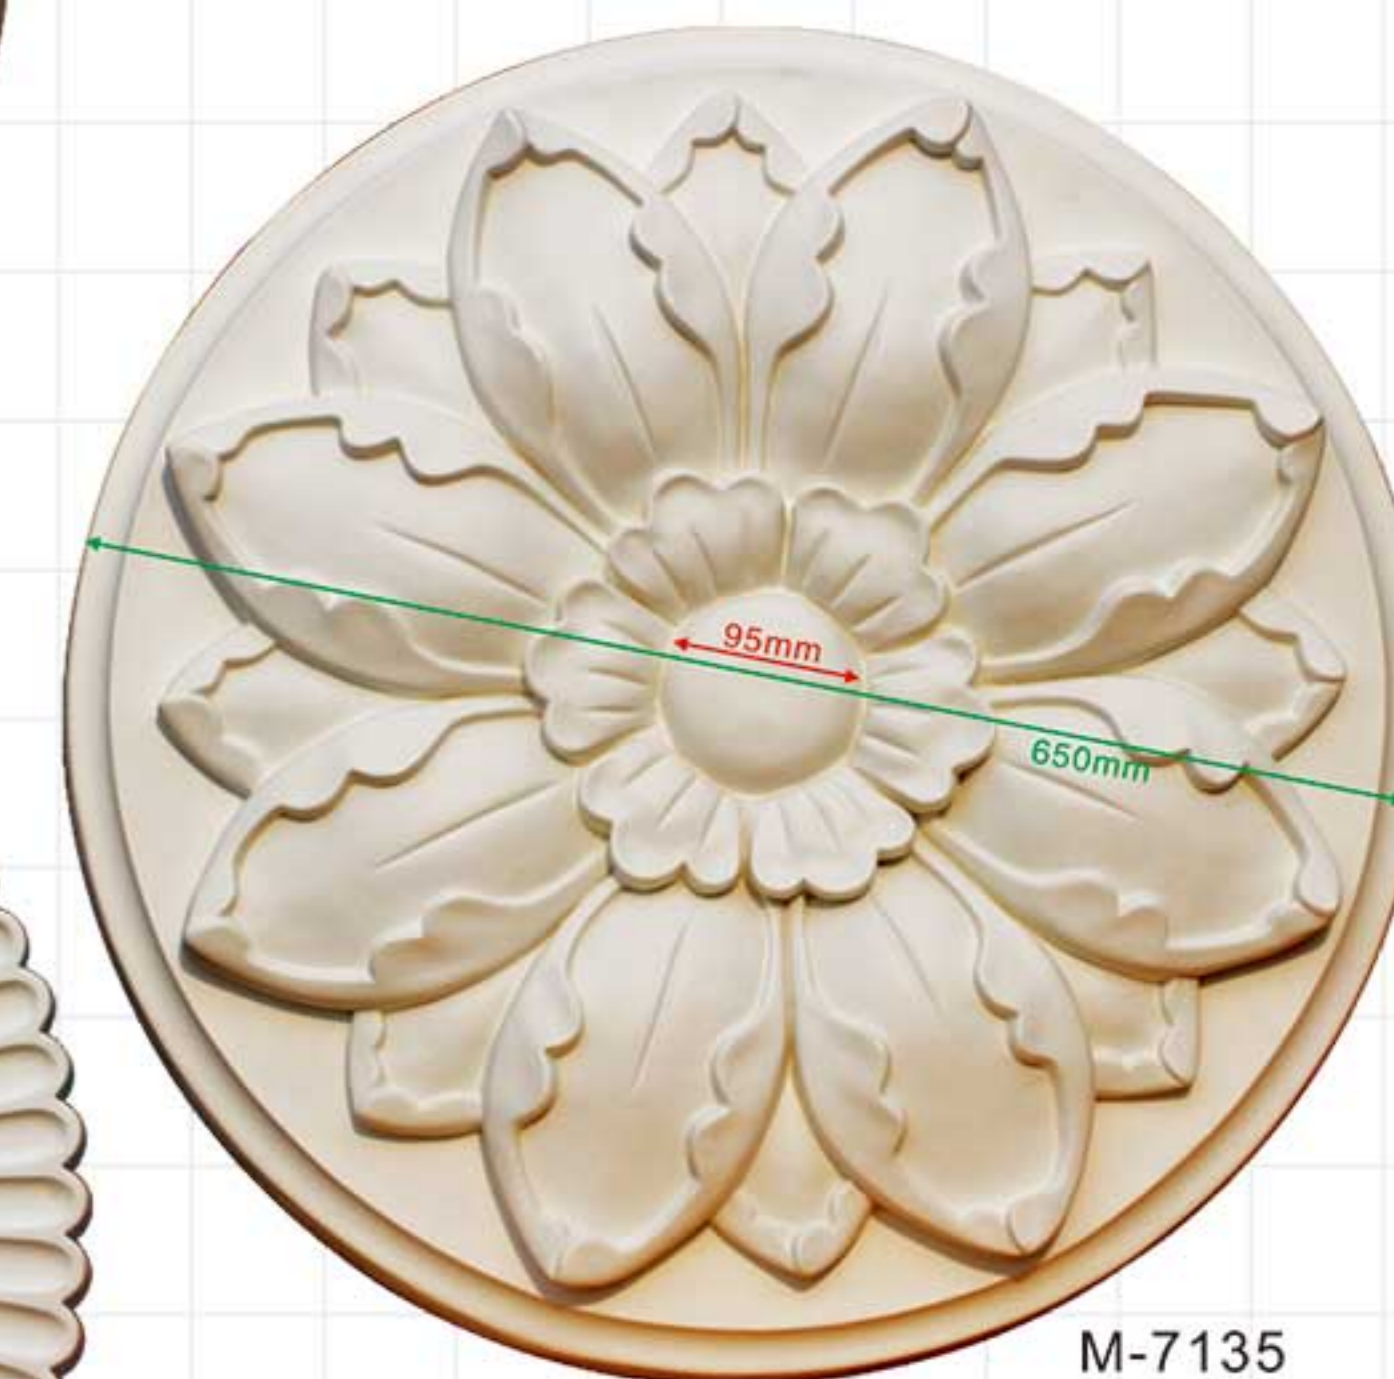

M-7167
D=ø711mm
MD=ø100mm

M-7168
D=ø1170mm
MD=ø110mm

M-7124
D=ø600mm
MD=ø100-170mm

M-7118
D=ø490mm
MD=ø80-150mm

M-7161
D=ø800mm
MD=ø80-150mm

Rounded medallion

Rounded medallion

M-7125
D=ø610mm
MD=ø90mm

M-7126
D=ø600X600mm
MD=ø70-135mm

M-7130
D=ø330mm
MD=ø50mm

M-7136
D=ø825mm
MD=ø85-155mm

M-7125M
D=ø400mm
MD=ø90mm

M-7127
D=ø660mm
MD=ø80-140mm

M-7132
D=ø745mm
MD=ø180-270mm

M-7135
D=ø650mm
MD=ø95mm

M-7128
D=ø685mm
MD=ø110mm

M-7129
D=ø670mm
MD=ø65mm

M-7133
D=ø765mm
MD=ø65mm

Rounded medallion

M-7138
直径 Φ : 1200mm
中空 (MD): 50mm

M-7131
D= ϕ 705mm
MD= ϕ 145mm

M-7137
D= ϕ 955mm
MD= ϕ 75mm

Rounded medallion

M-7145S
D= ϕ 660mm
MD= ϕ 70mm

M-7145
D= ϕ 1010mm
MD= ϕ 95mm

M-7145L
D= ϕ 1500mm
MD= ϕ 120mm

M-7134
D= ϕ 760mm
MD= ϕ 70mm

M-7134M
D= ϕ 460mm
MD= ϕ 50mm

Rounded medallion

M-7139
D=ø725mm
MD=ø50mm

M-7140
D=ø860mm
MD=ø640mm

4 Pies make a circle
M-7141
D=ø1500mm
MD=ø938mm