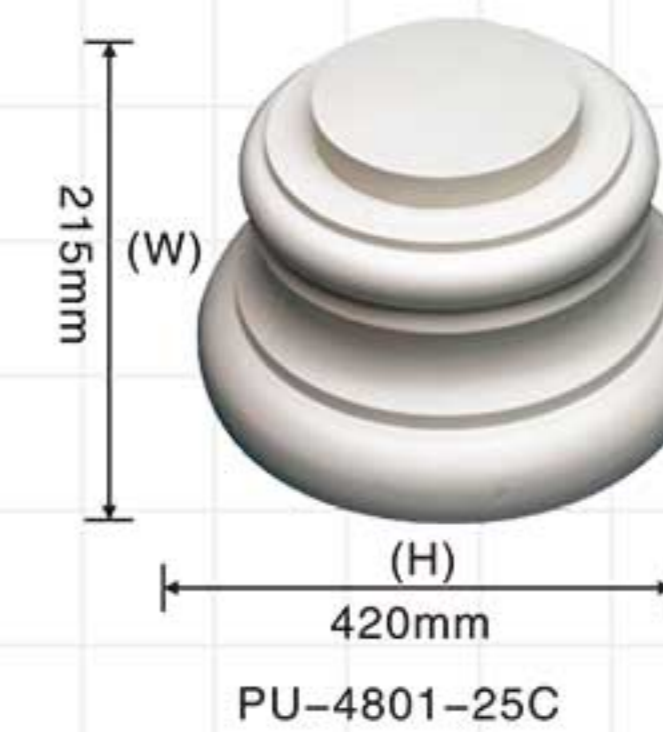

PU Roma columns