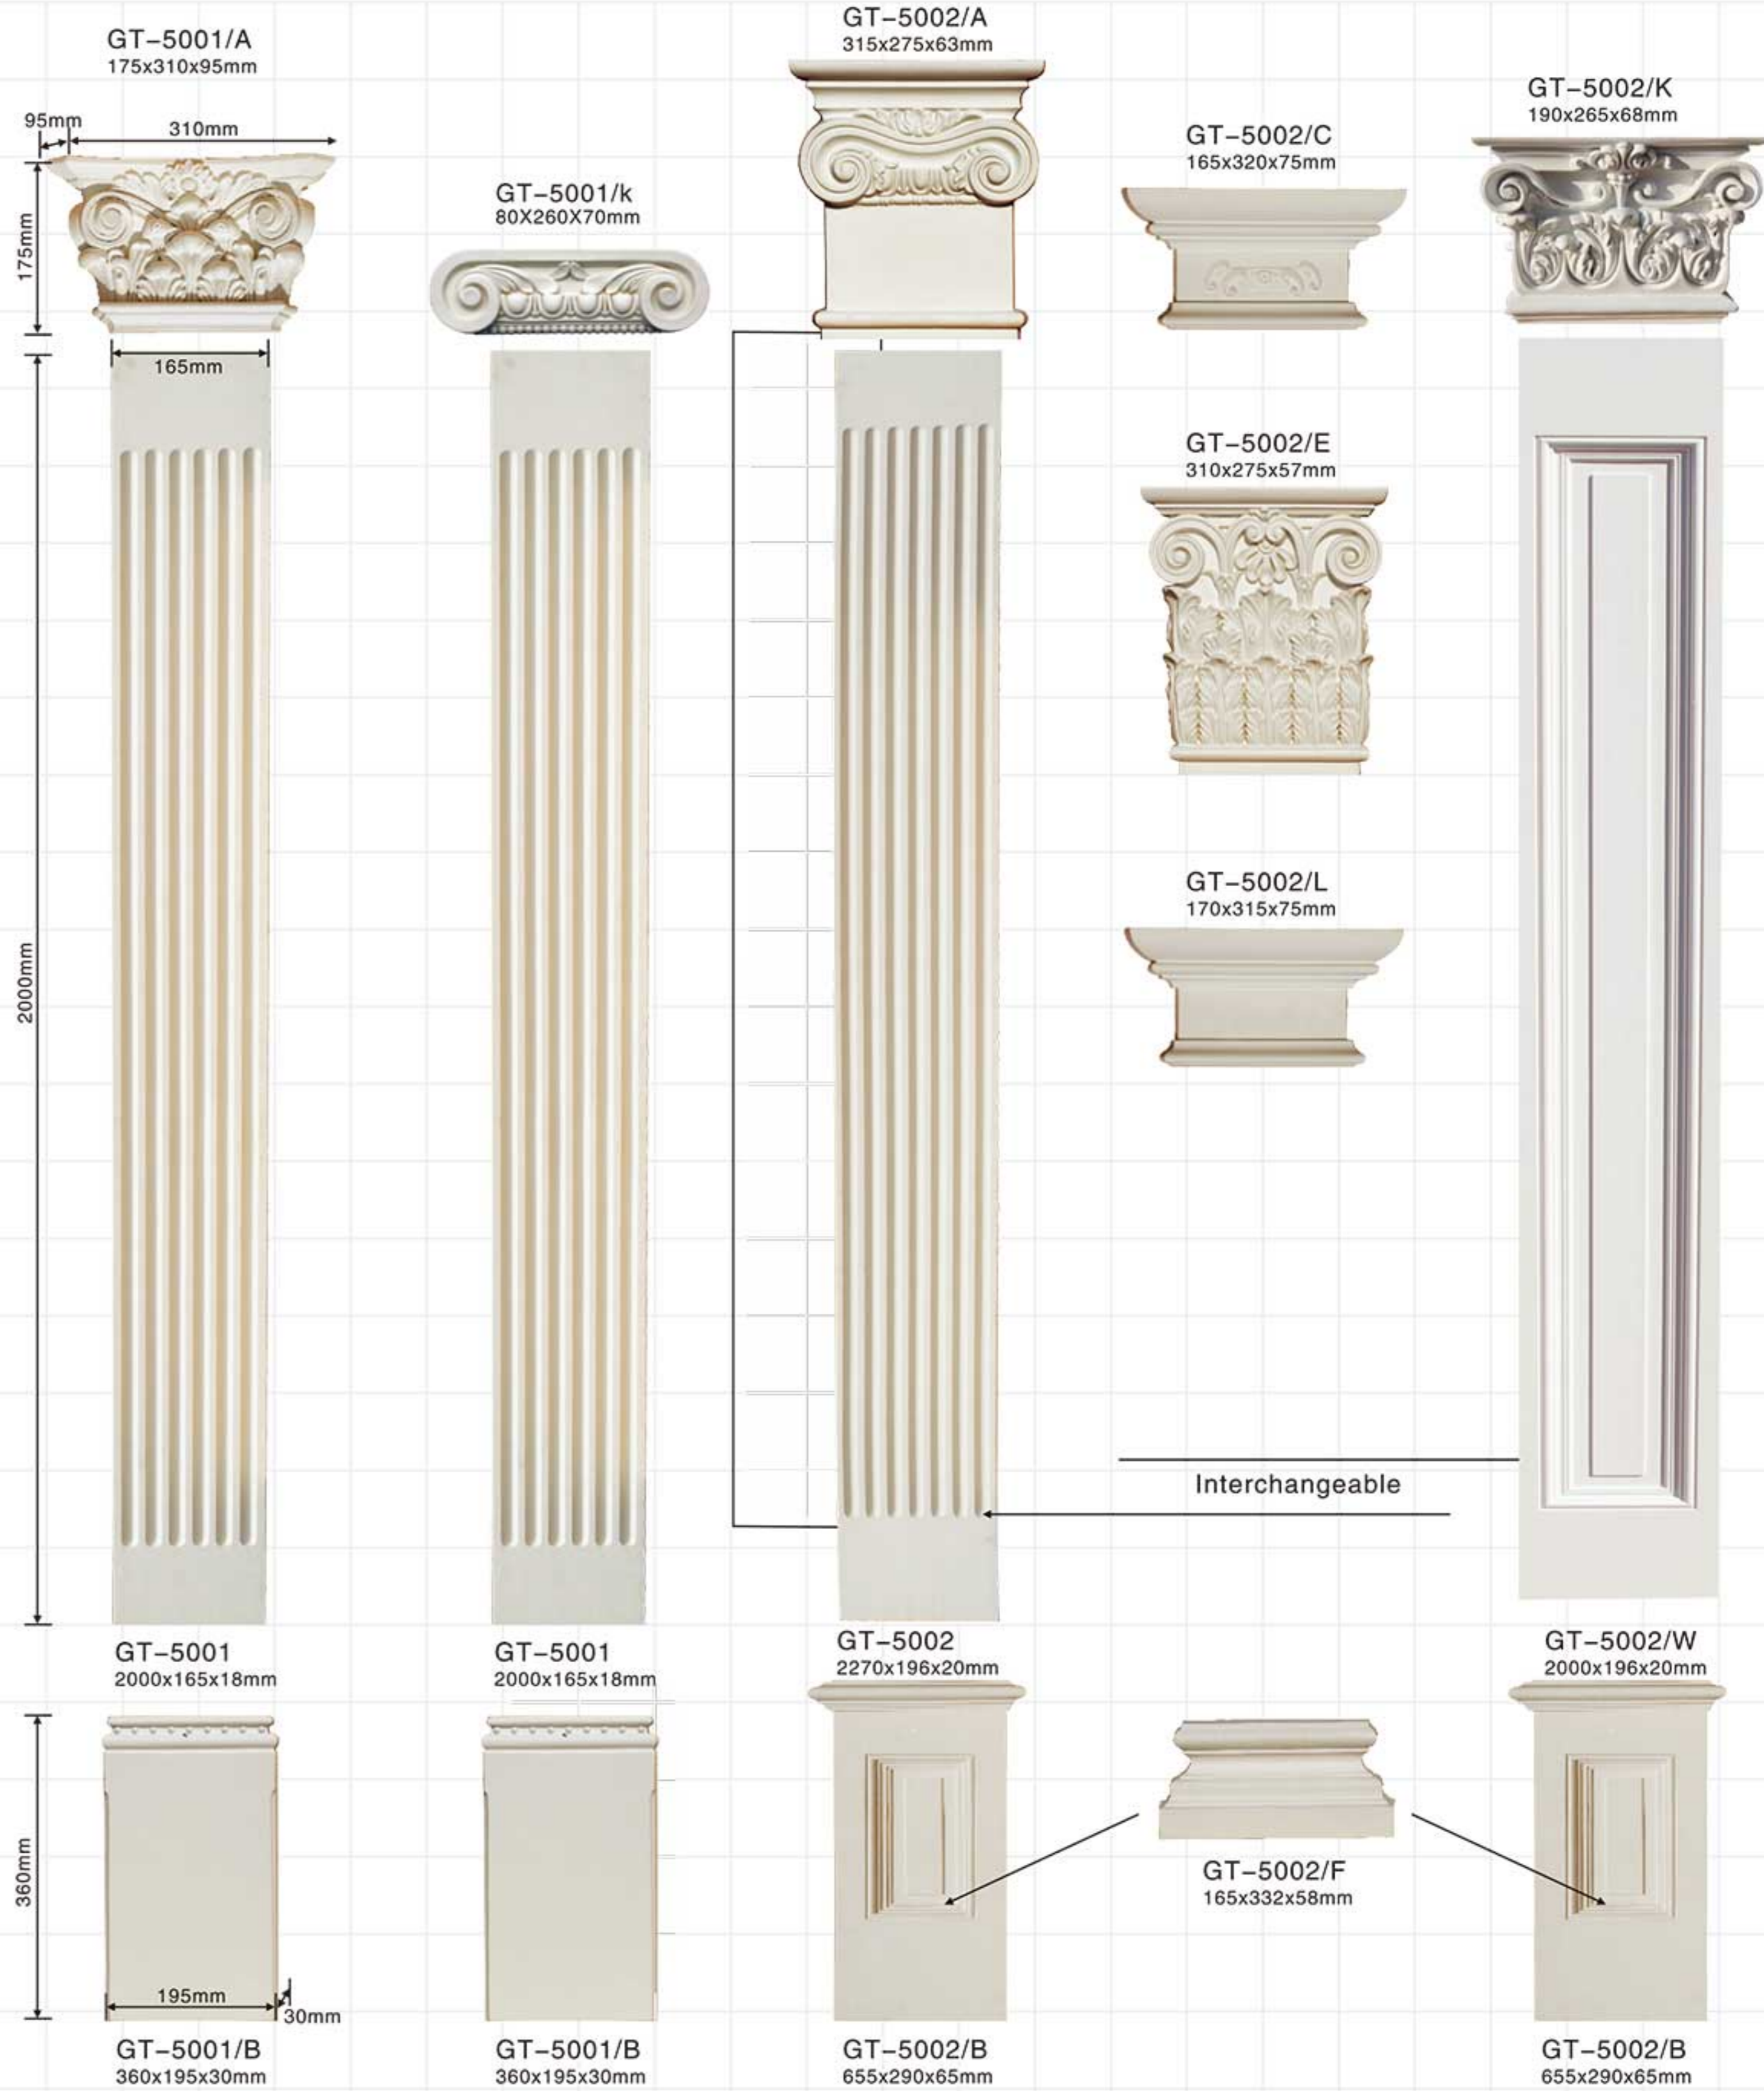

PU Pilasters columns

Size Marking: HxWxD

PU Pilasters columns