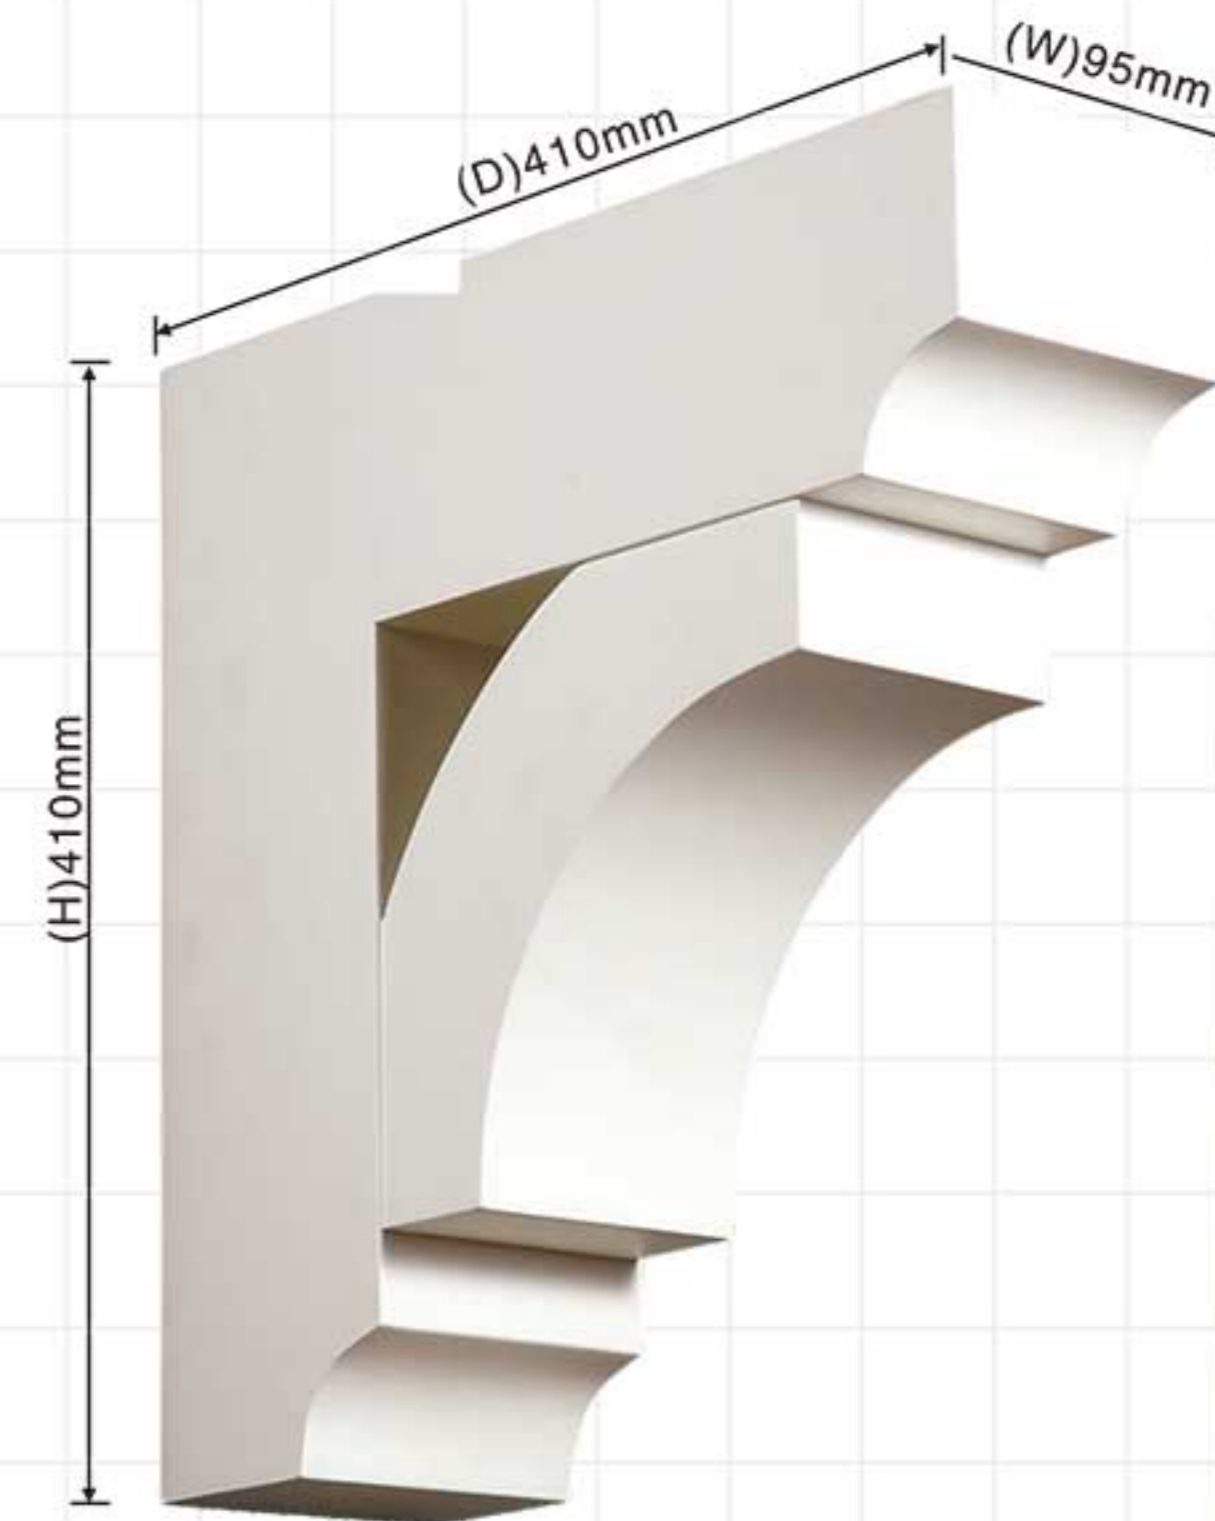

GL-6046
(H)305x(W)95x(D)305mm

Corbels

Size Marking: HxWxD

GL-6045
(H)410x(W)95x(D)410mm