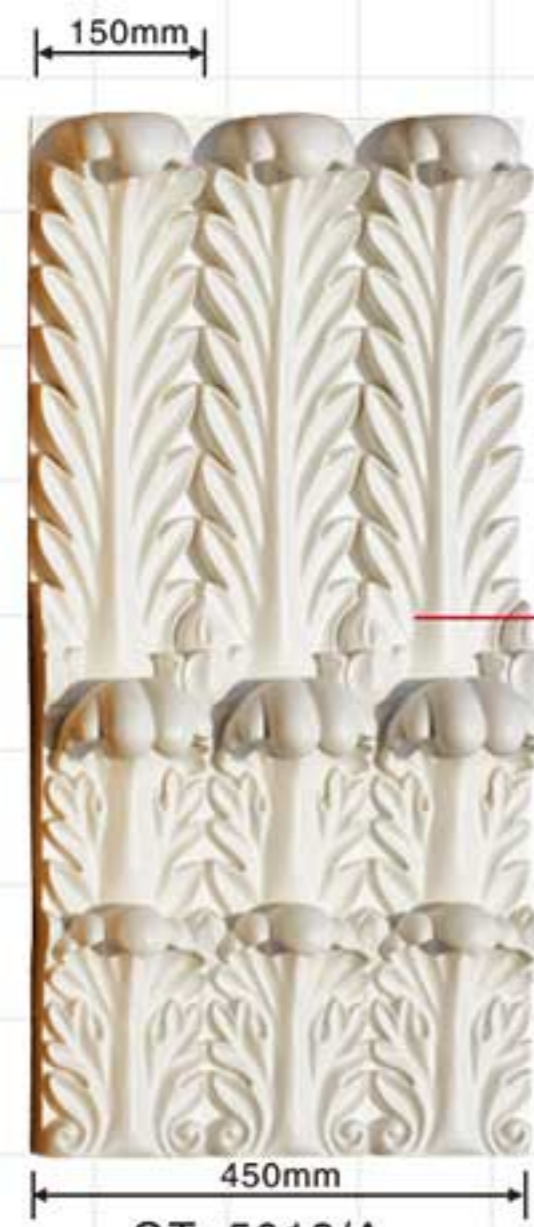

PU Pilasters columns

Size Marking: HxWxD

PU Pilasters columns

PU Pilasters columns

Size Marking: HxWxD

Delicate Round Roma Columns

GT-5013/A
510x523x180mm

GT-5012/A
955x450x160mm