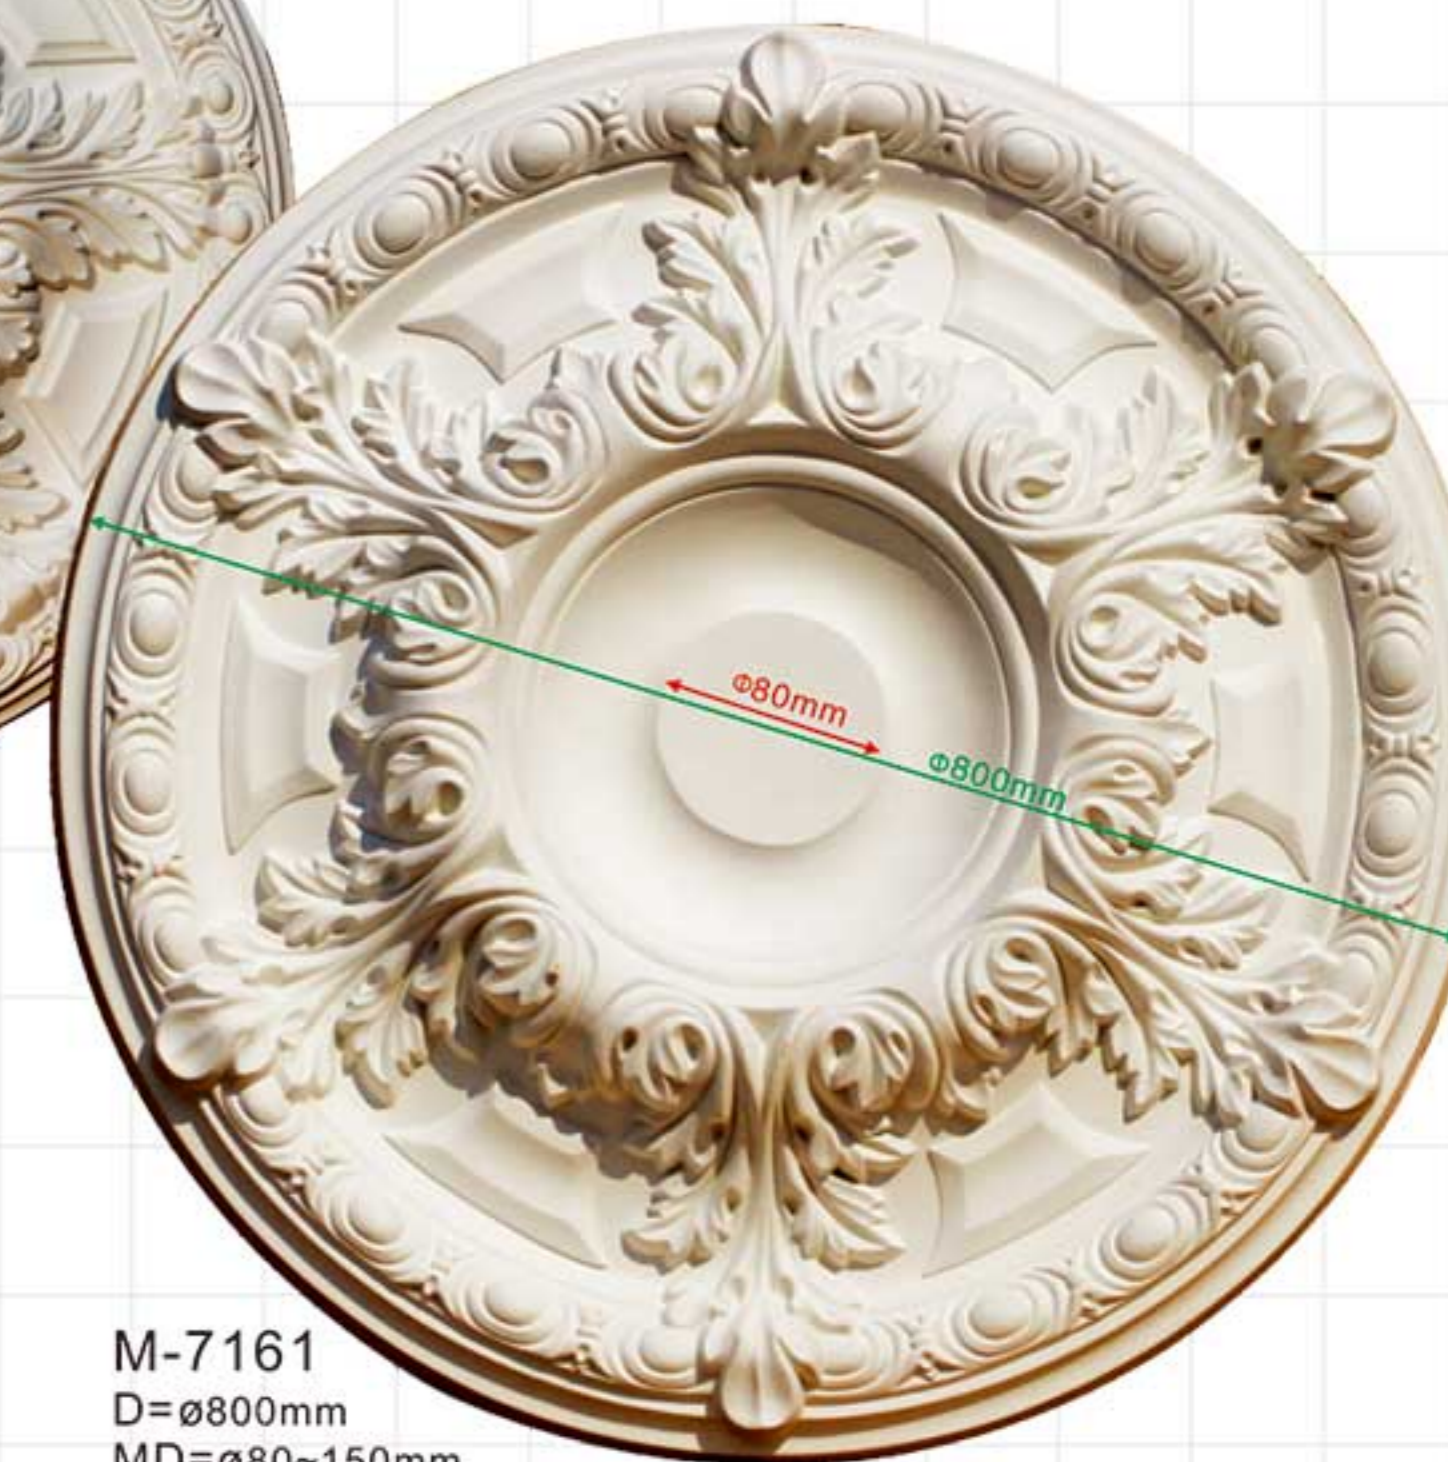

Rounded medallion

M-7120
D=ø480mm
MD=ø110mm

M-7119
D=ø800mm
MD=ø80-145mm

M-7117
D=ø465mm
MD=ø35mm

M-7123
D=ø800mm
MD=ø75-160mm

M-7121
D=ø520mm
MD=ø100mm

M-7122
D=ø625mm
MD=ø75-150mm

Rounded medallion

M-7167
D=ø711mm
MD=ø100mm

M-7168
D=ø1170mm
MD=ø110mm

M-7124
D=ø600mm
MD=ø100-170mm

M-7118
D=ø490mm
MD=ø80-150mm

M-7161
D=ø800mm
MD=ø80-150mm

Rounded medallion

Rounded medallion

M-7125
D=ø610mm
MD=ø90mm