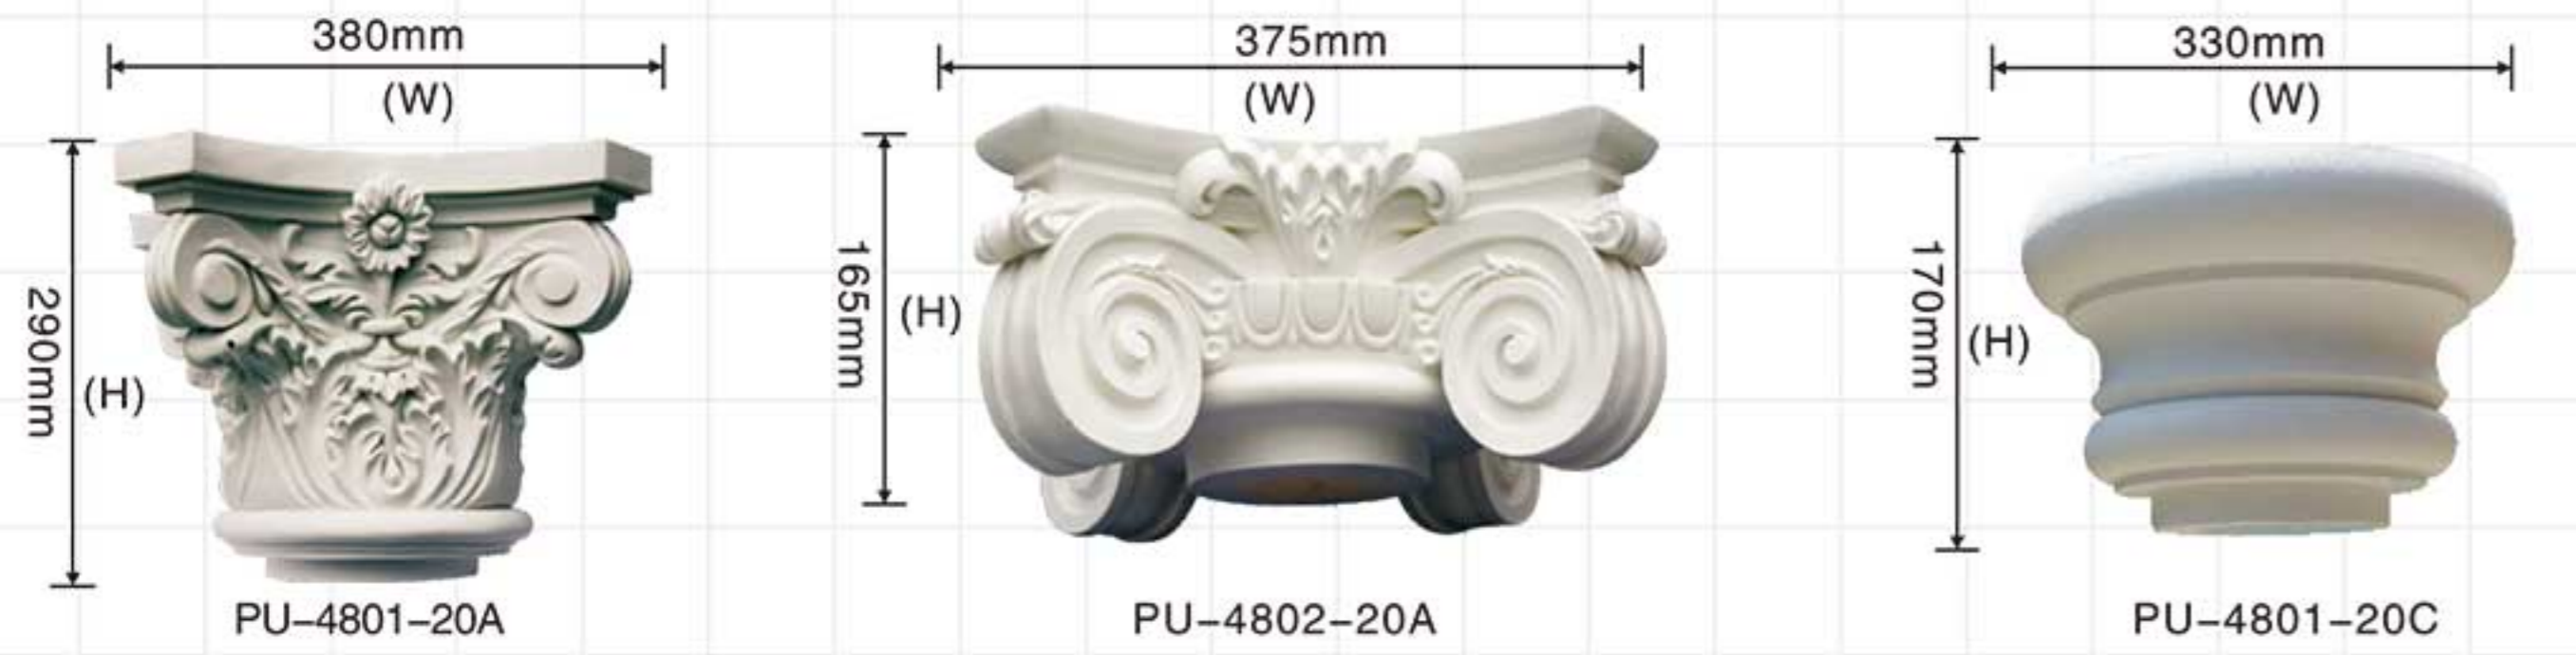

PU Roma columns