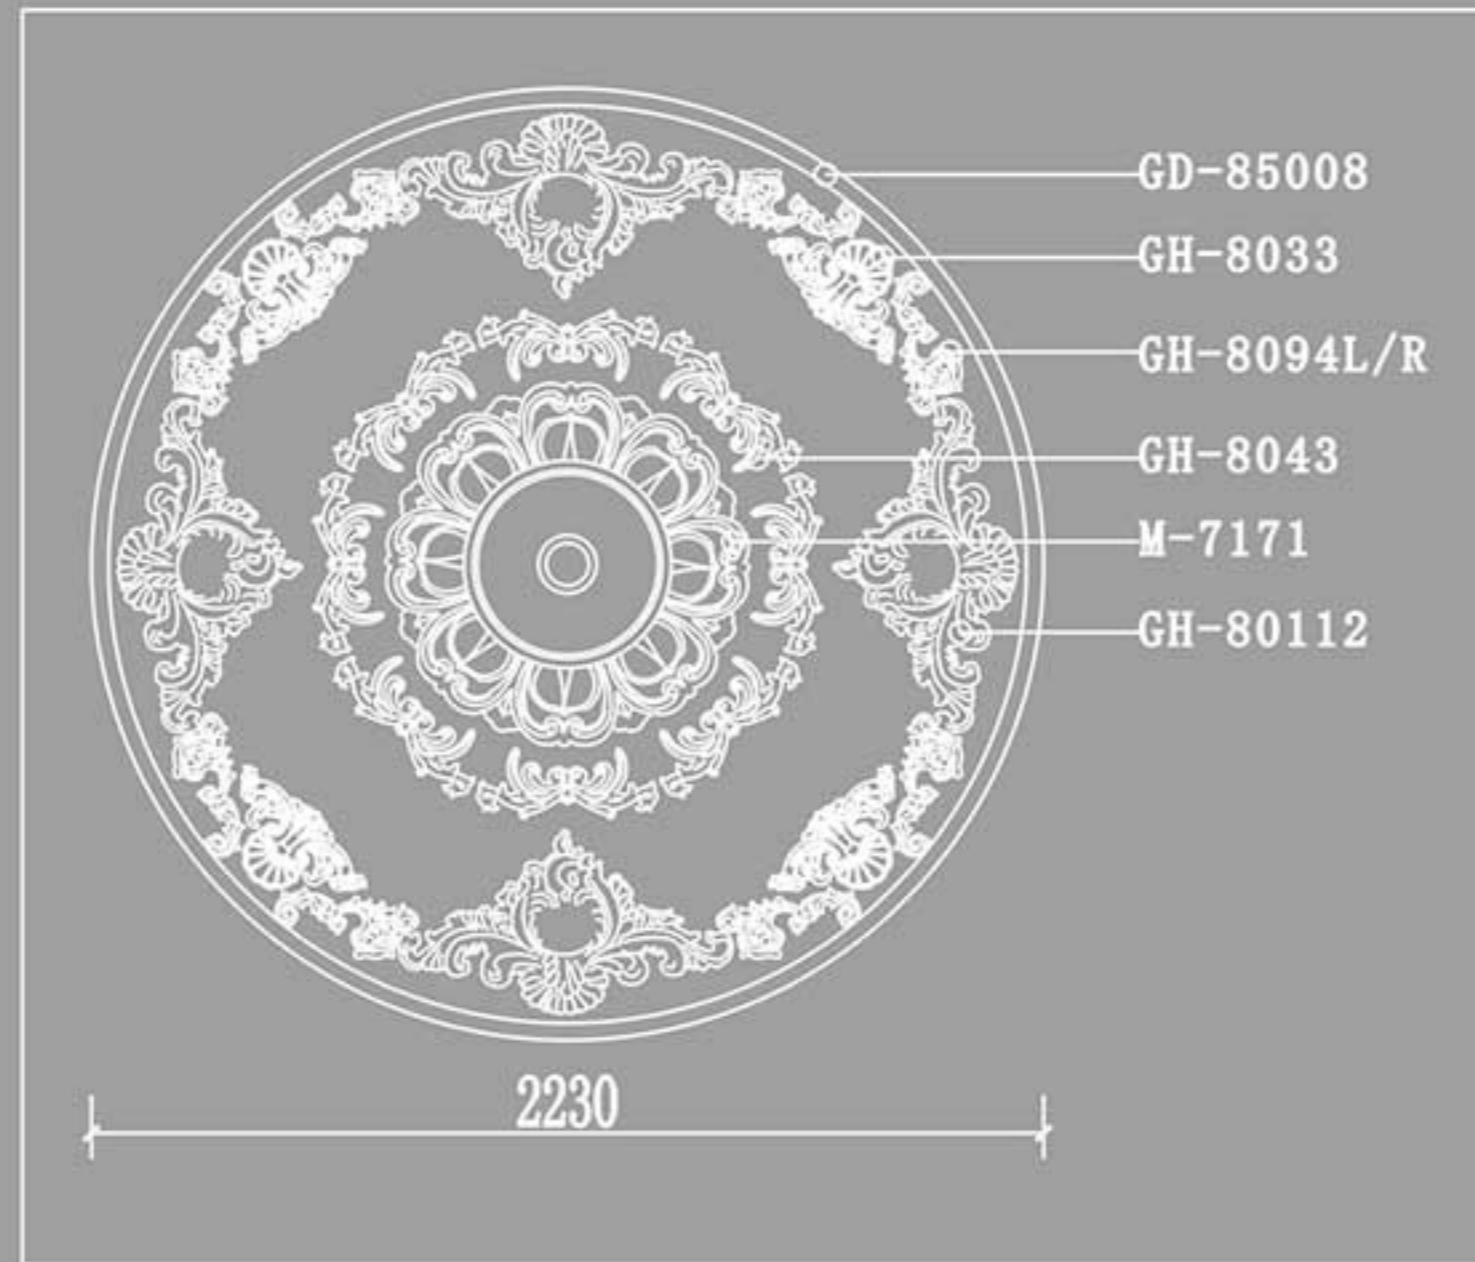

GH-8027
75x125x15mm

GH-8028
70x120x20mm

GH-8028S
150x275x35mm

GH-8028L
230x420x55mm

Ornaments

Ornaments

GH-8029L
275x300x35mm

GH-8029R
275x300x35mm