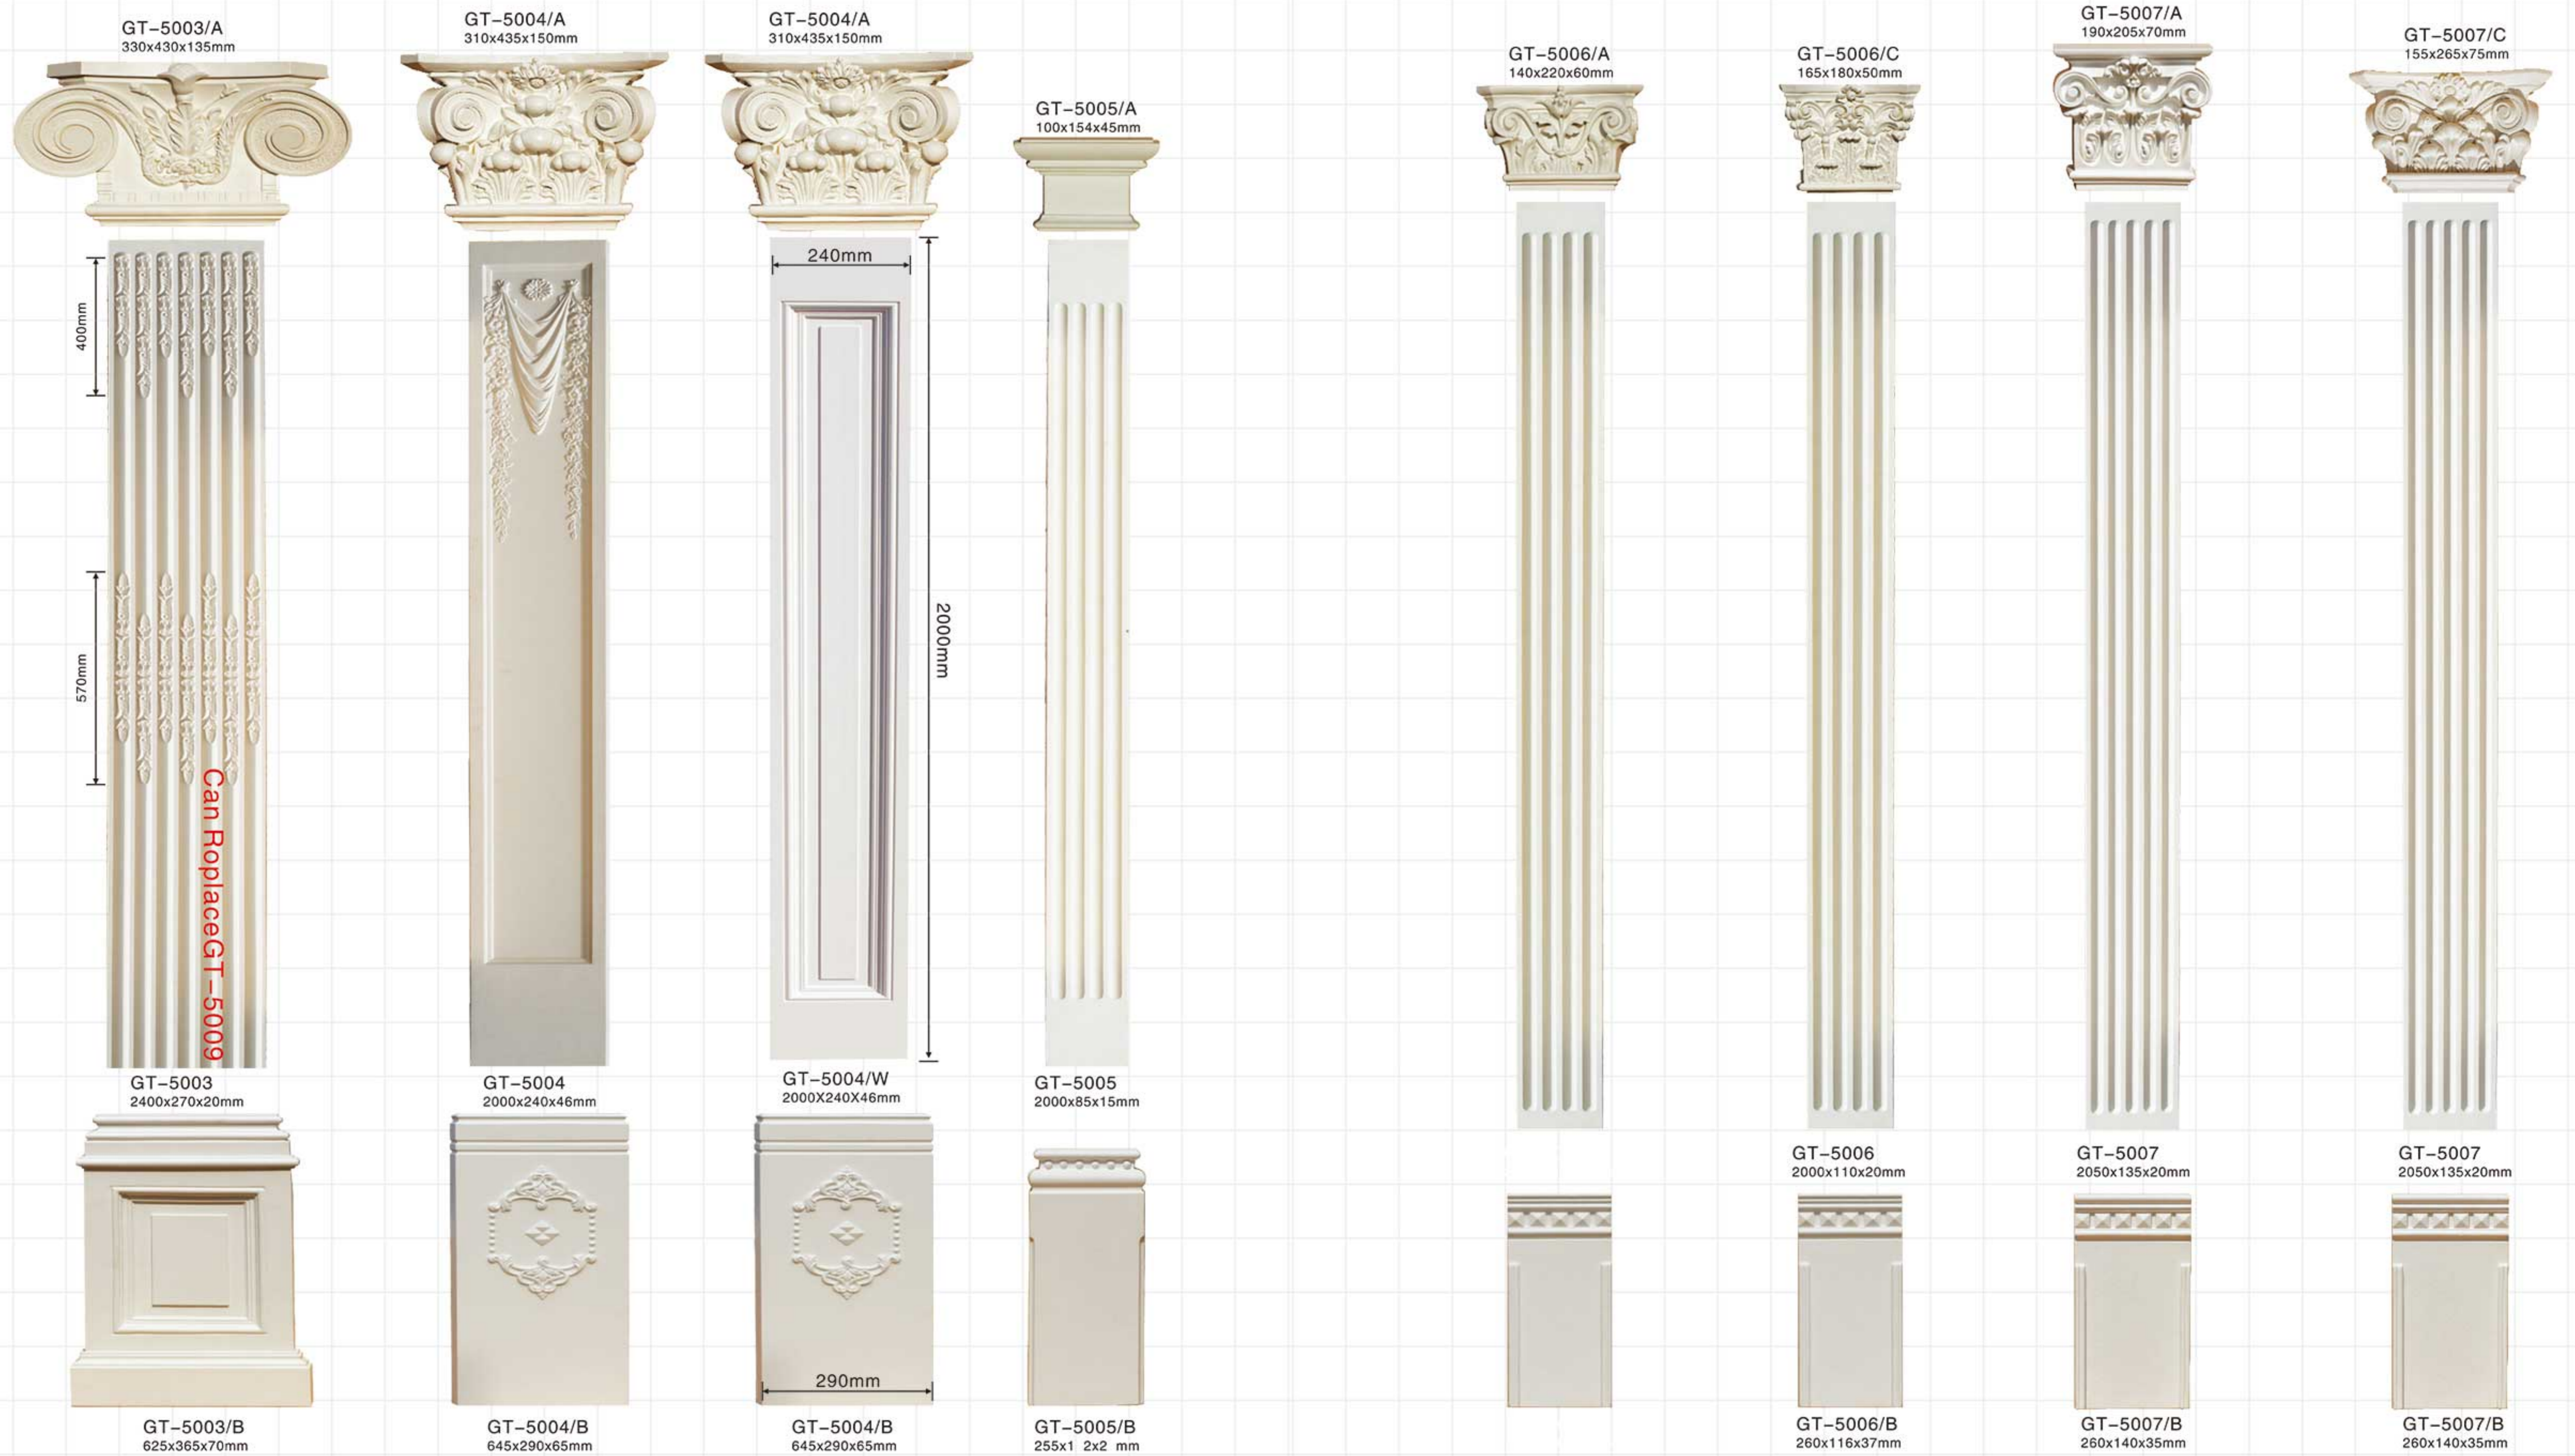

PU Pilasters columns

Size Marking: HxWxD

PU Pilasters columns

PU Pilasters columns

Size Marking: HxWxD

Delicate Round Roma Columns

GT-5013/A
510x523x180mm

GT-5012/A
955x450x160mm