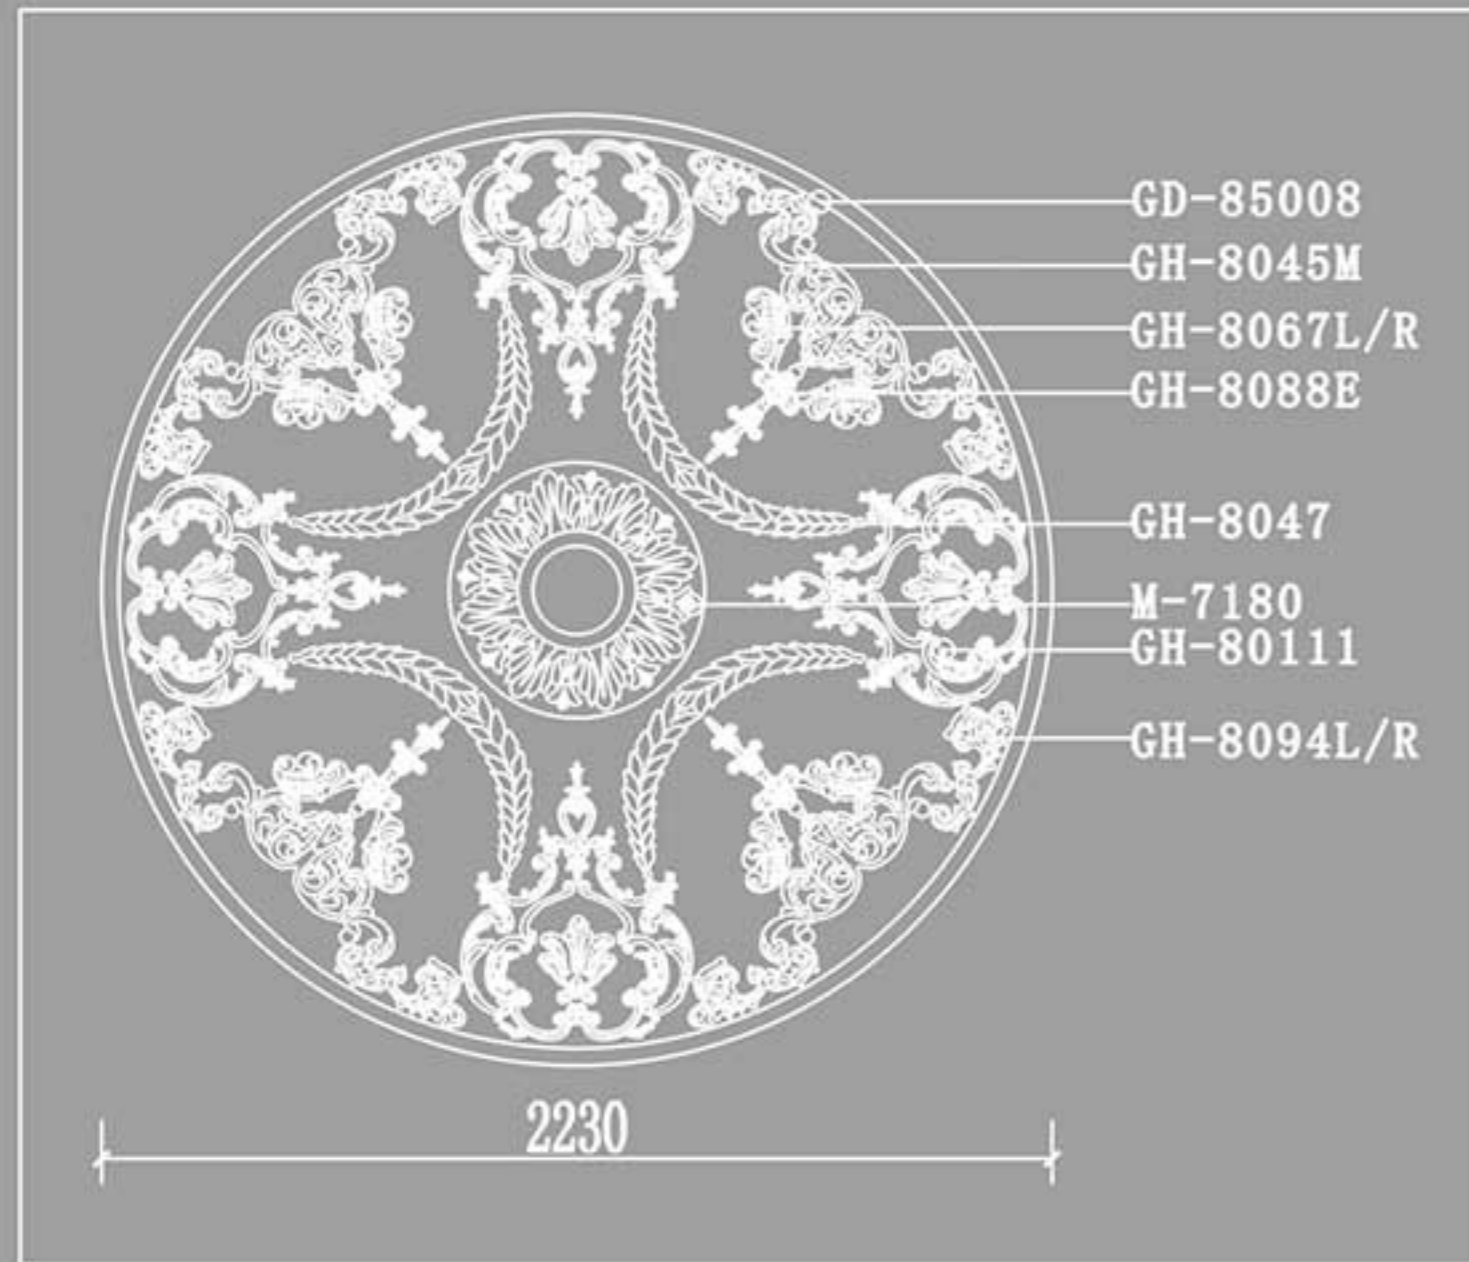

GH-8027
75x125x15mm

GH-8028
70x120x20mm

GH-8028S
150x275x35mm

GH-8028L
230x420x55mm

Ornaments

Ornaments

GH-8029L
275x300x35mm

GH-8029R
275x300x35mm