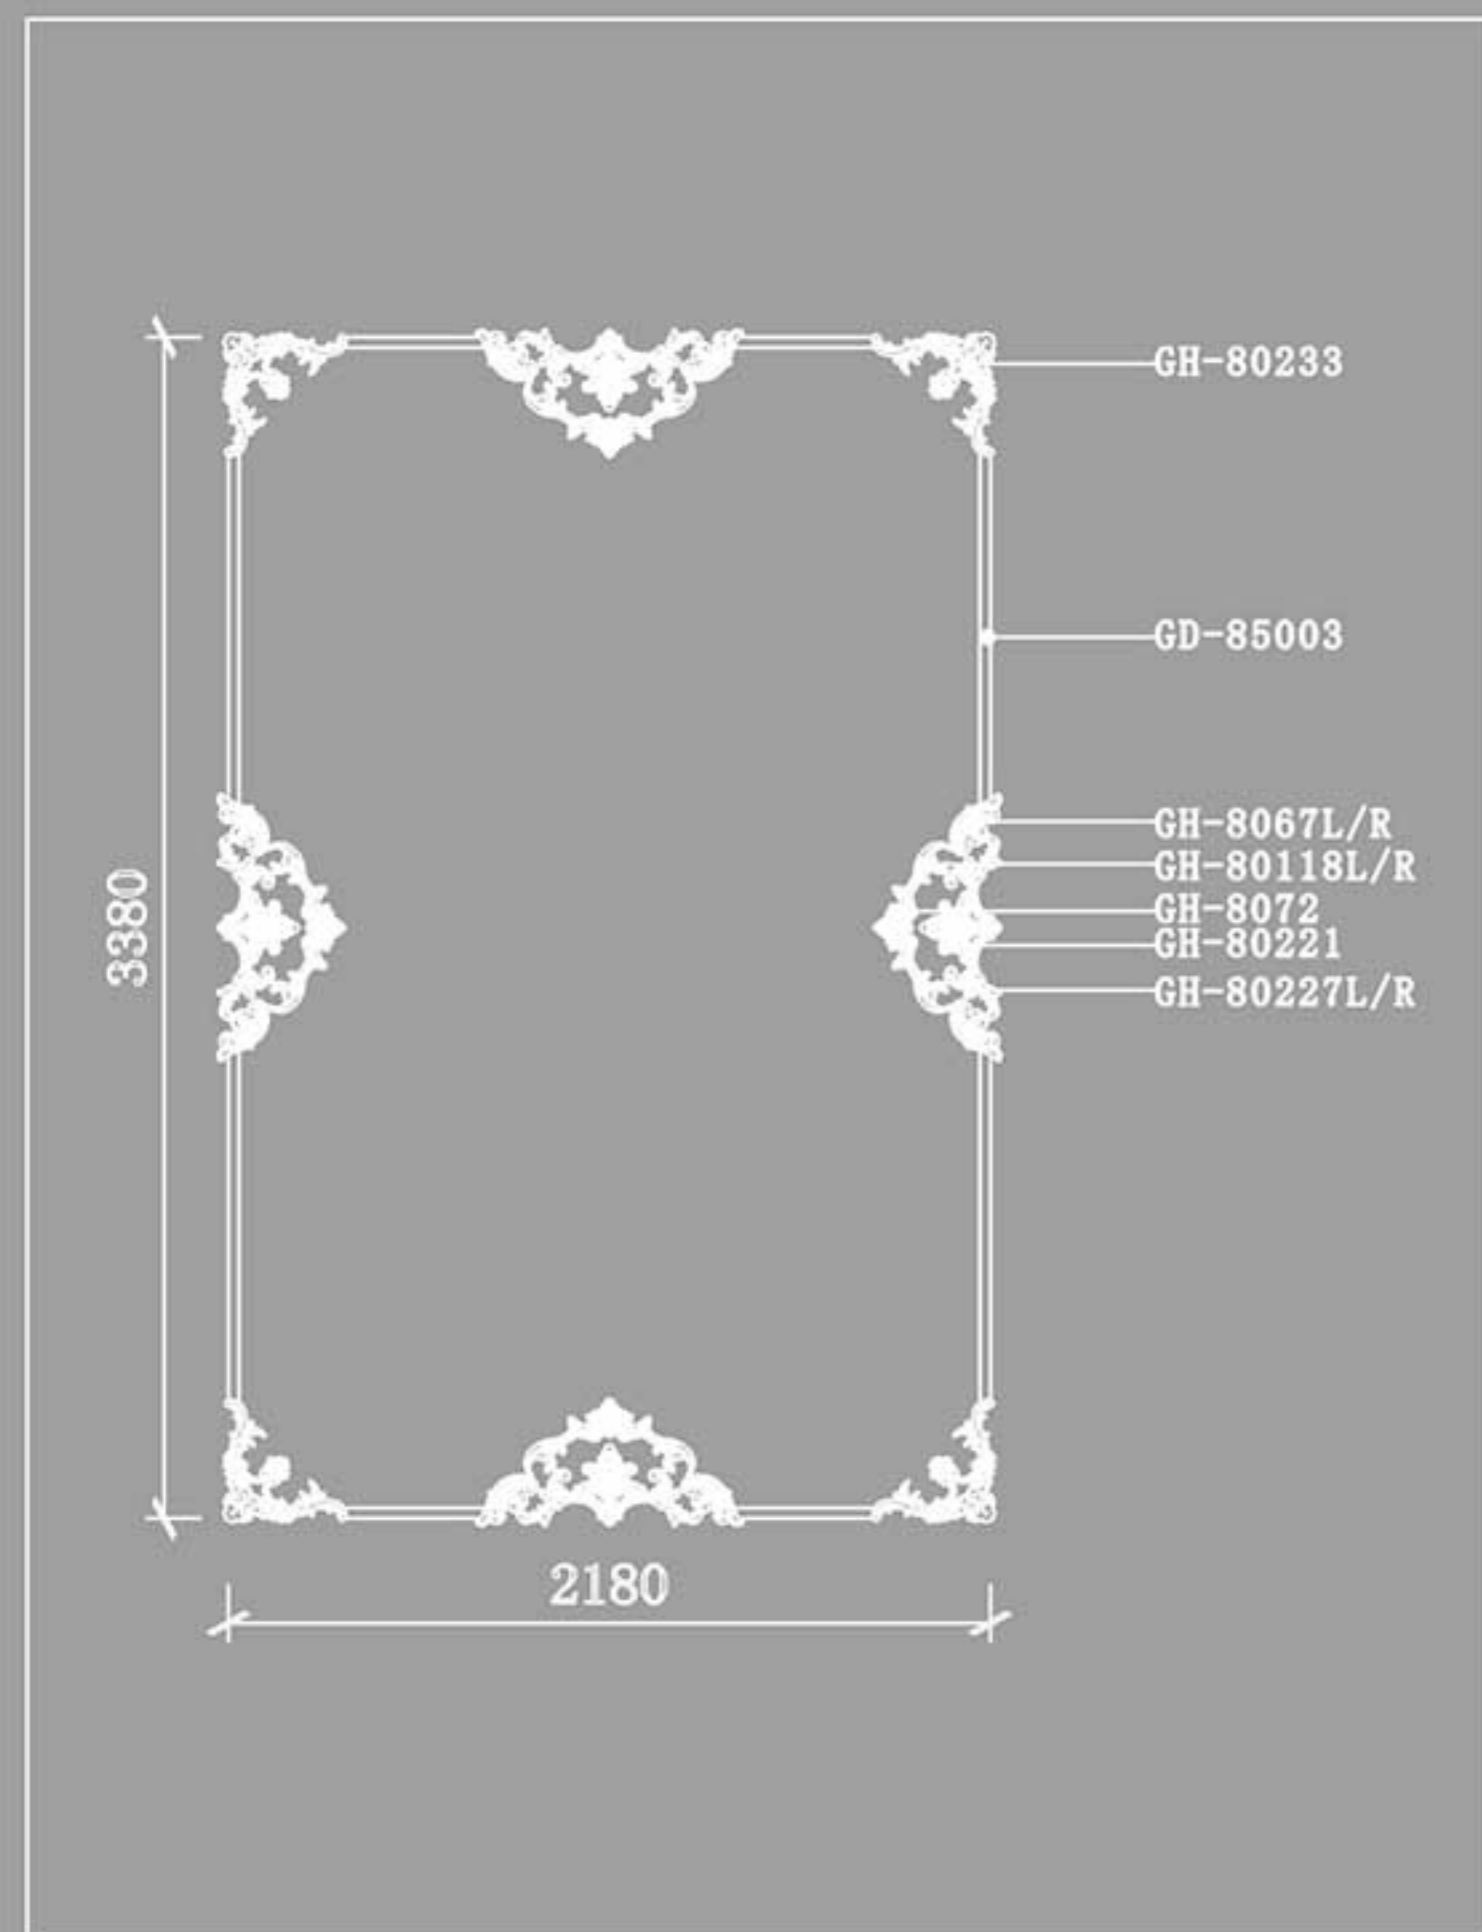

GH-8027
75x125x15mm

GH-8028
70x120x20mm

GH-8028S
150x275x35mm

GH-8028L
230x420x55mm

Ornaments

Ornaments

GH-8029L
275x300x35mm

GH-8029R
275x300x35mm