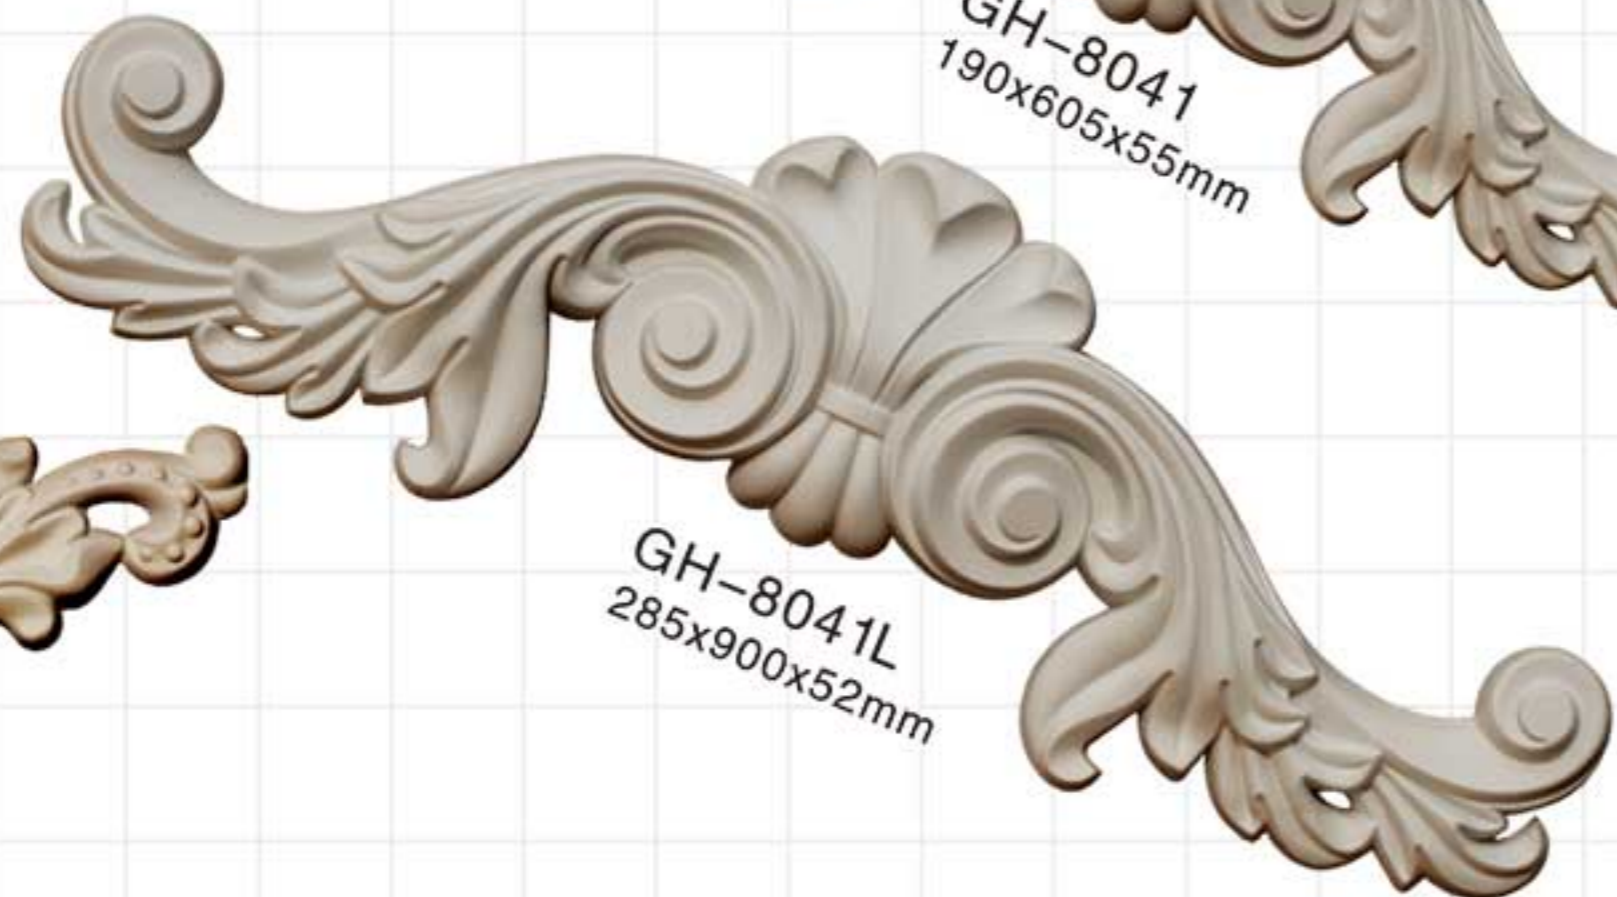

GH-8027
75x125x15mm

GH-8028
70x120x20mm

GH-8028S
150x275x35mm

GH-8028L
230x420x55mm

Ornaments

Ornaments

GH-8029L
275x300x35mm

GH-8029R
275x300x35mm

GH-8030
185x695x40mm

GH-8031
直径 ϕ : 375mm
中空 ϕ : 25mm

GH-8033
230x410x35mm

GH-8035
780x40x15mm

GH-8036
855x65x15mm

GH-8032
220x735x45mm

GH-8041
190x605x55mm

GH-8034
105x400x22mm

GH-8041L
285x900x52mm

GH-8040
180x350x50mm

GH-8040L
300x600x mm

GH-8040M
460x900x mm

GH-8037
415x65x22mm

GH-8038
500x100x35mm

GH-8039
545x135x45mm

M-7108

GH-8043
160x420x38mm

M-7143

GH-8042
260x1000x35mm

Ornaments

Ornaments

Ornaments

Ornaments

GH-8051 210x1035x40mm