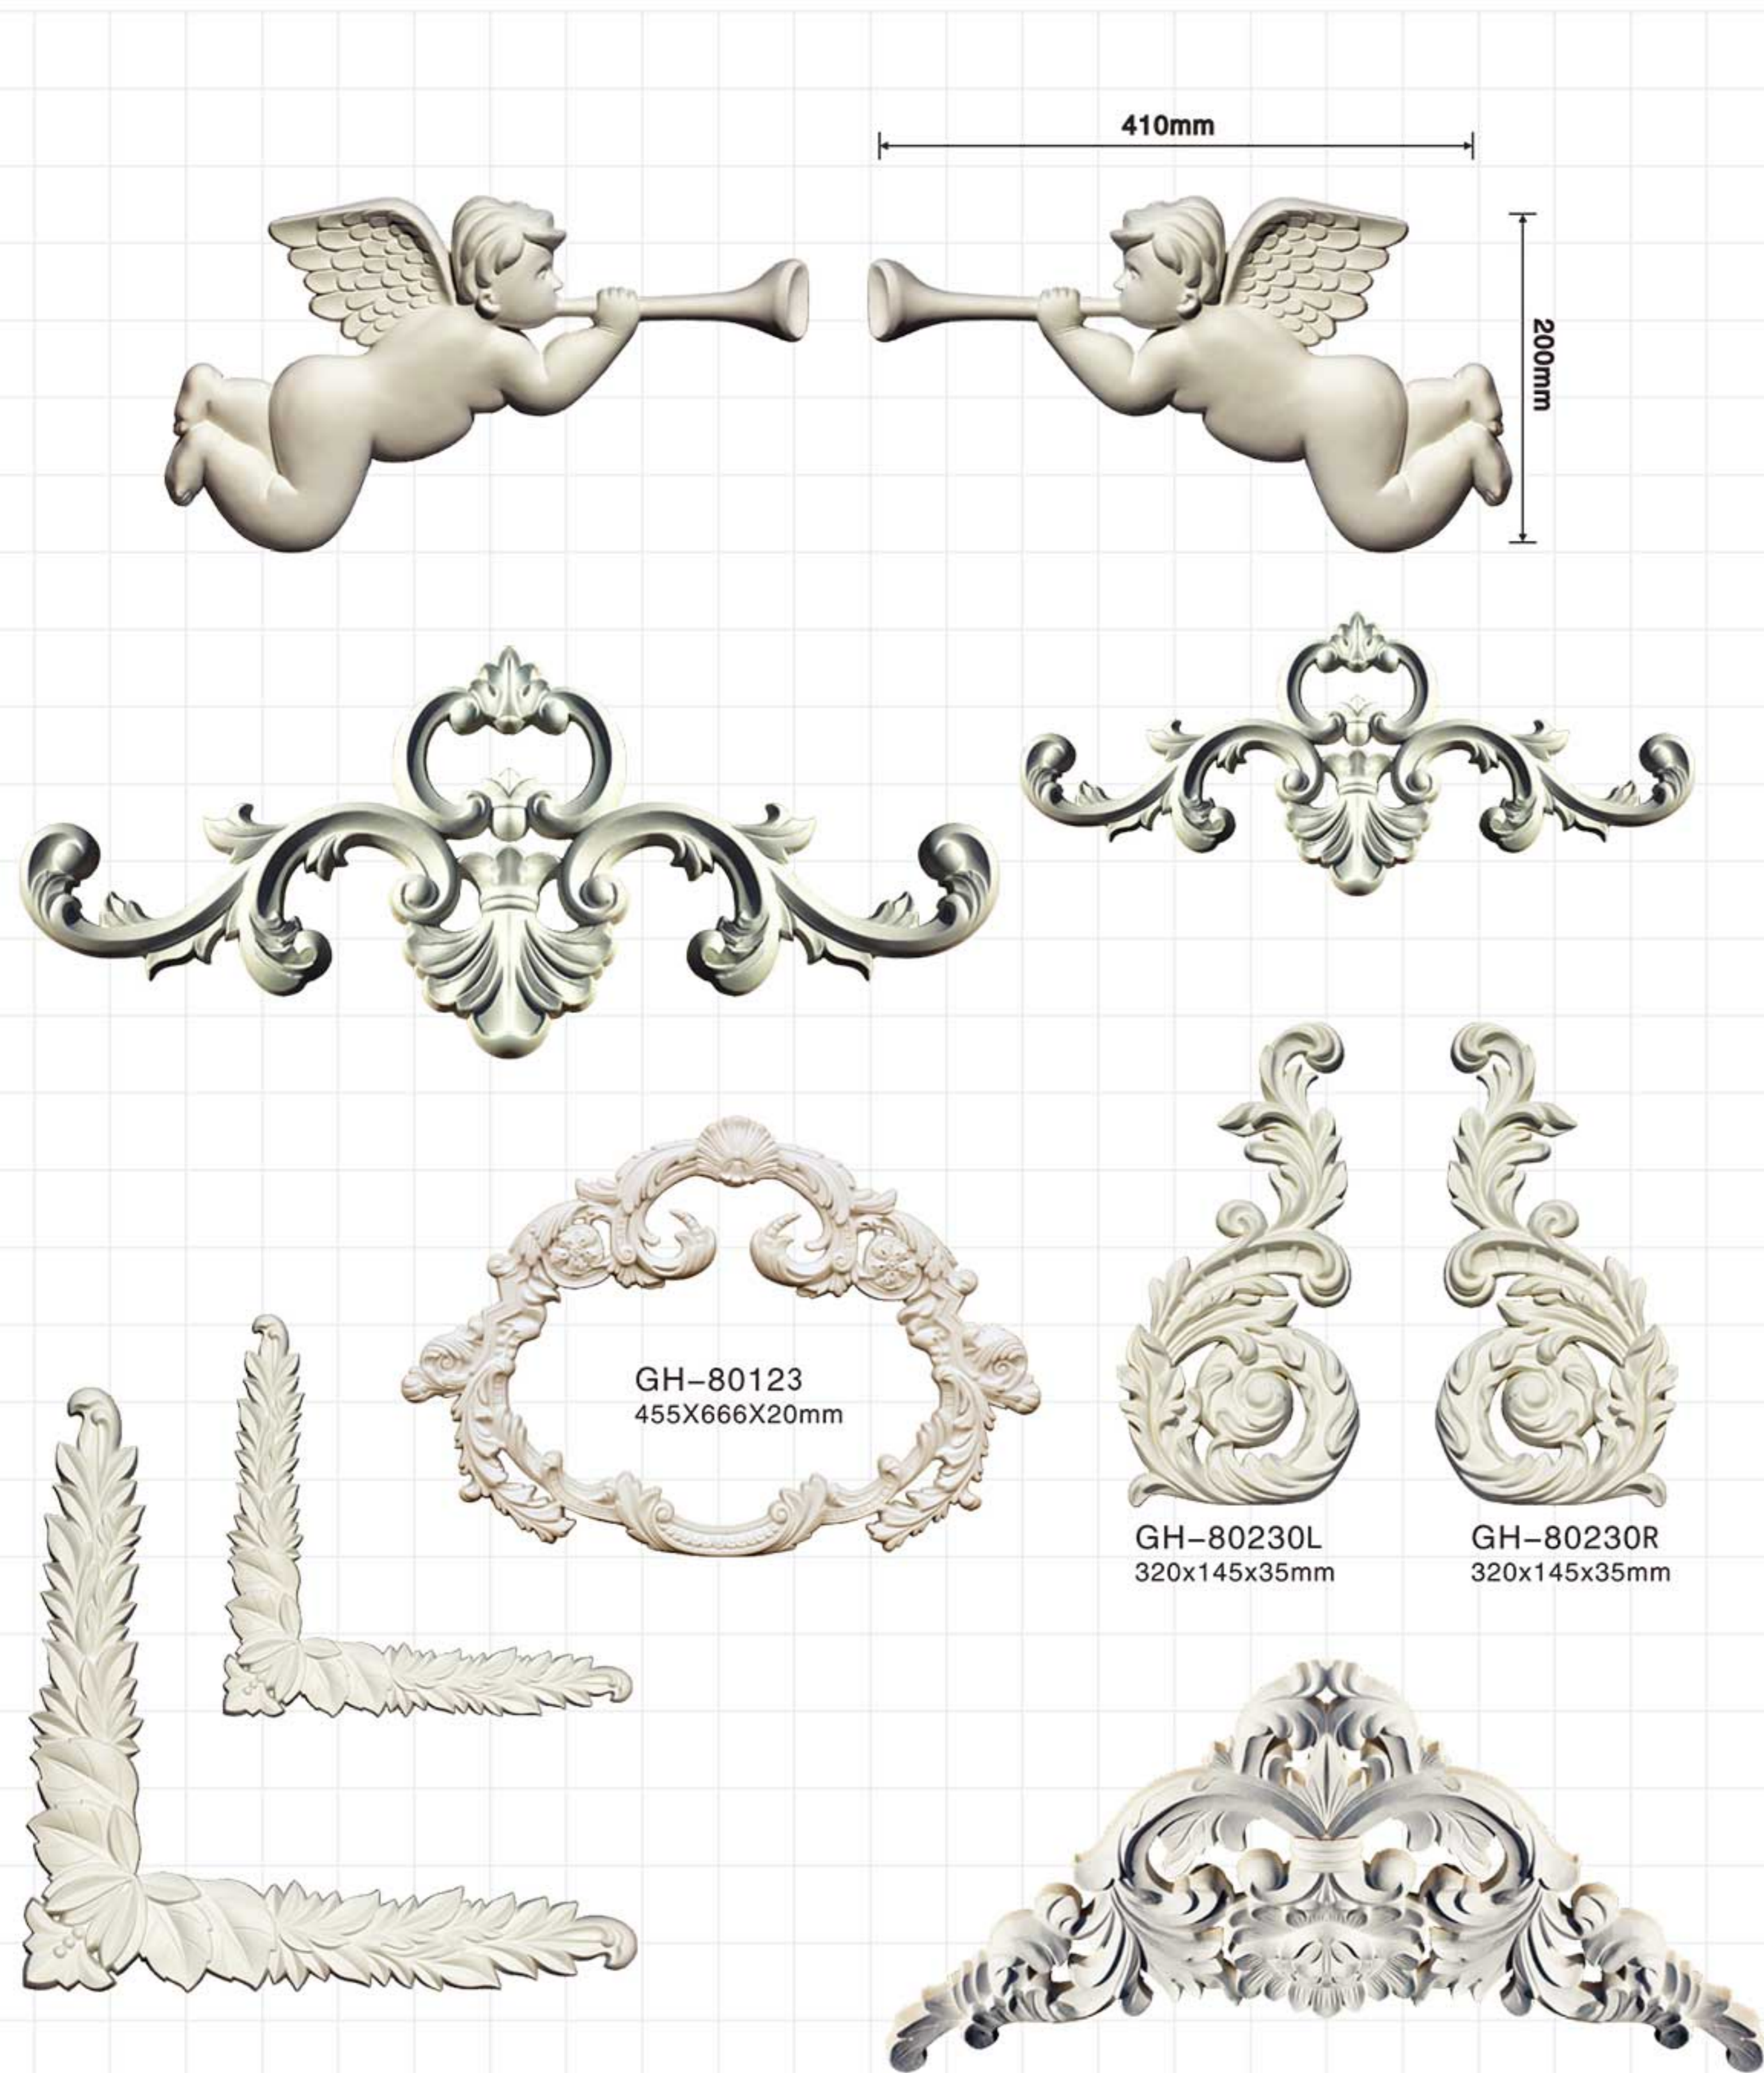

GH-8067R
205x102x30mm

Ornaments

Ornaments

Ornaments

Ornaments

Ornaments

GH-80123
455X666X20mm

GH-80230L
320x145x35mm