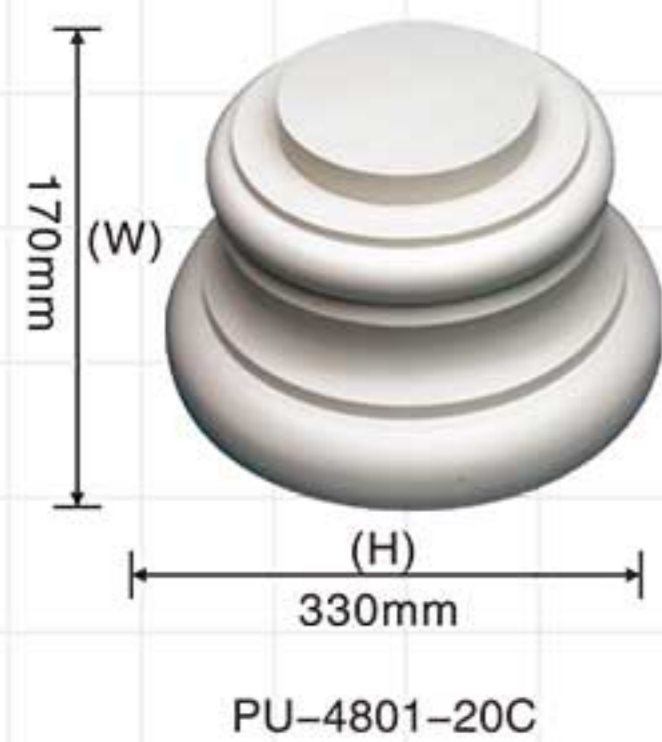

PU Roma columns