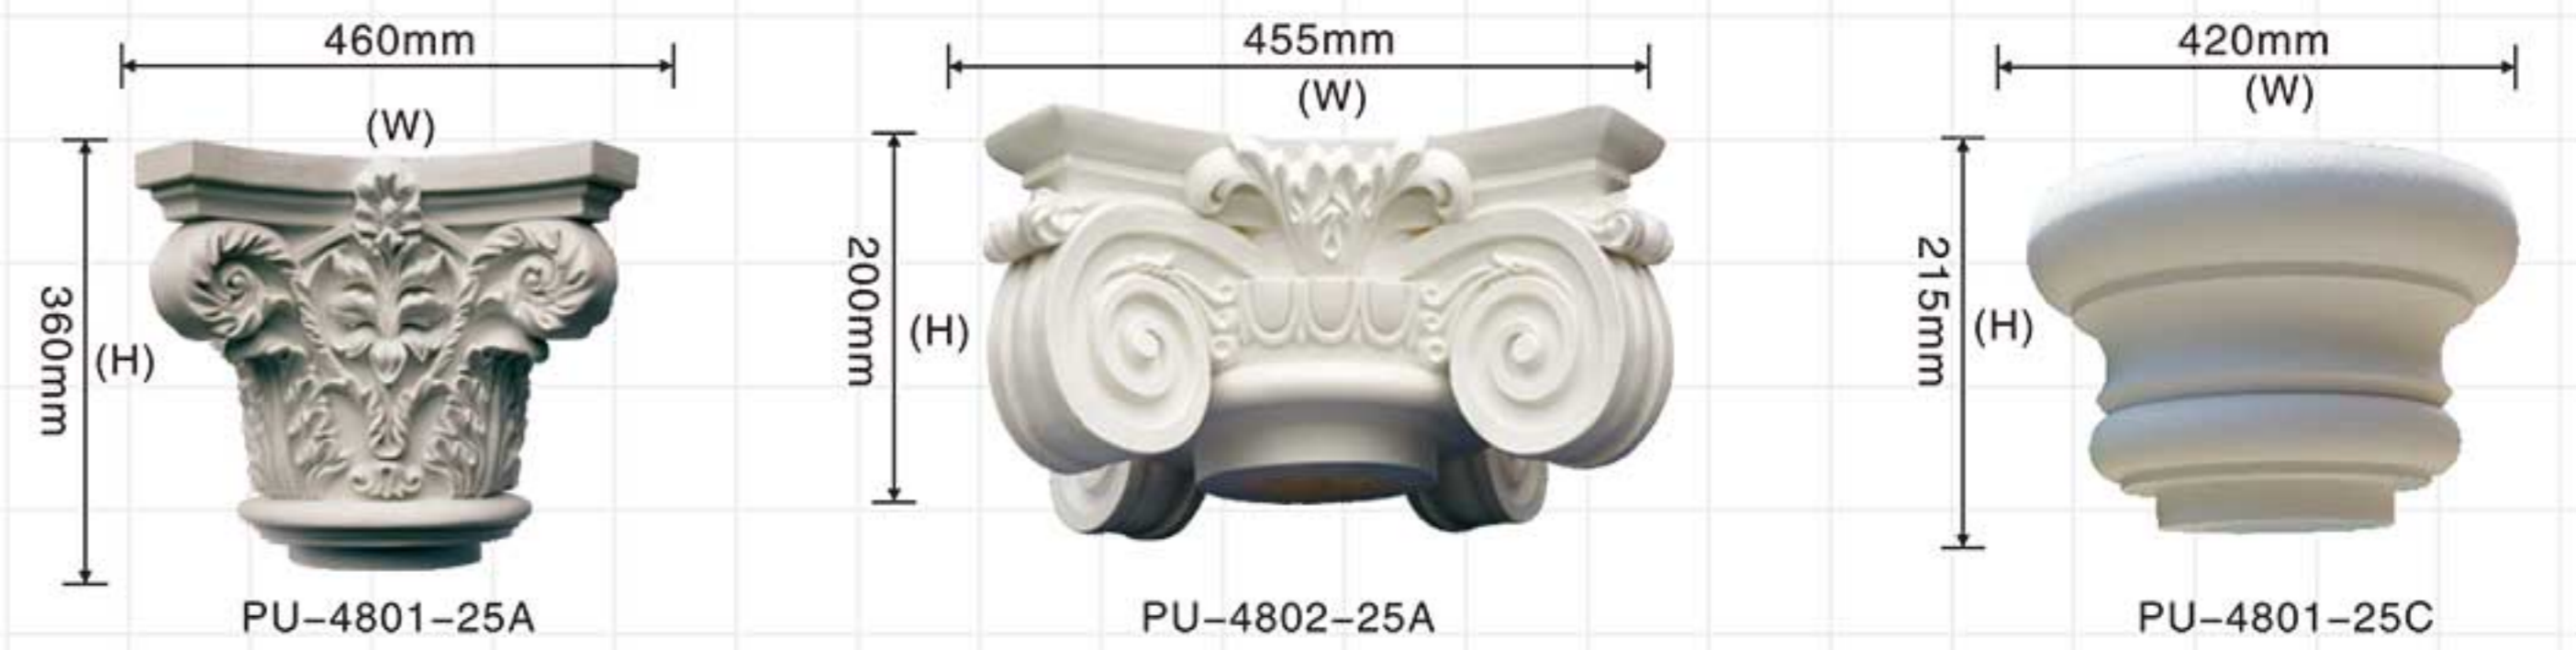

PU Roma columns