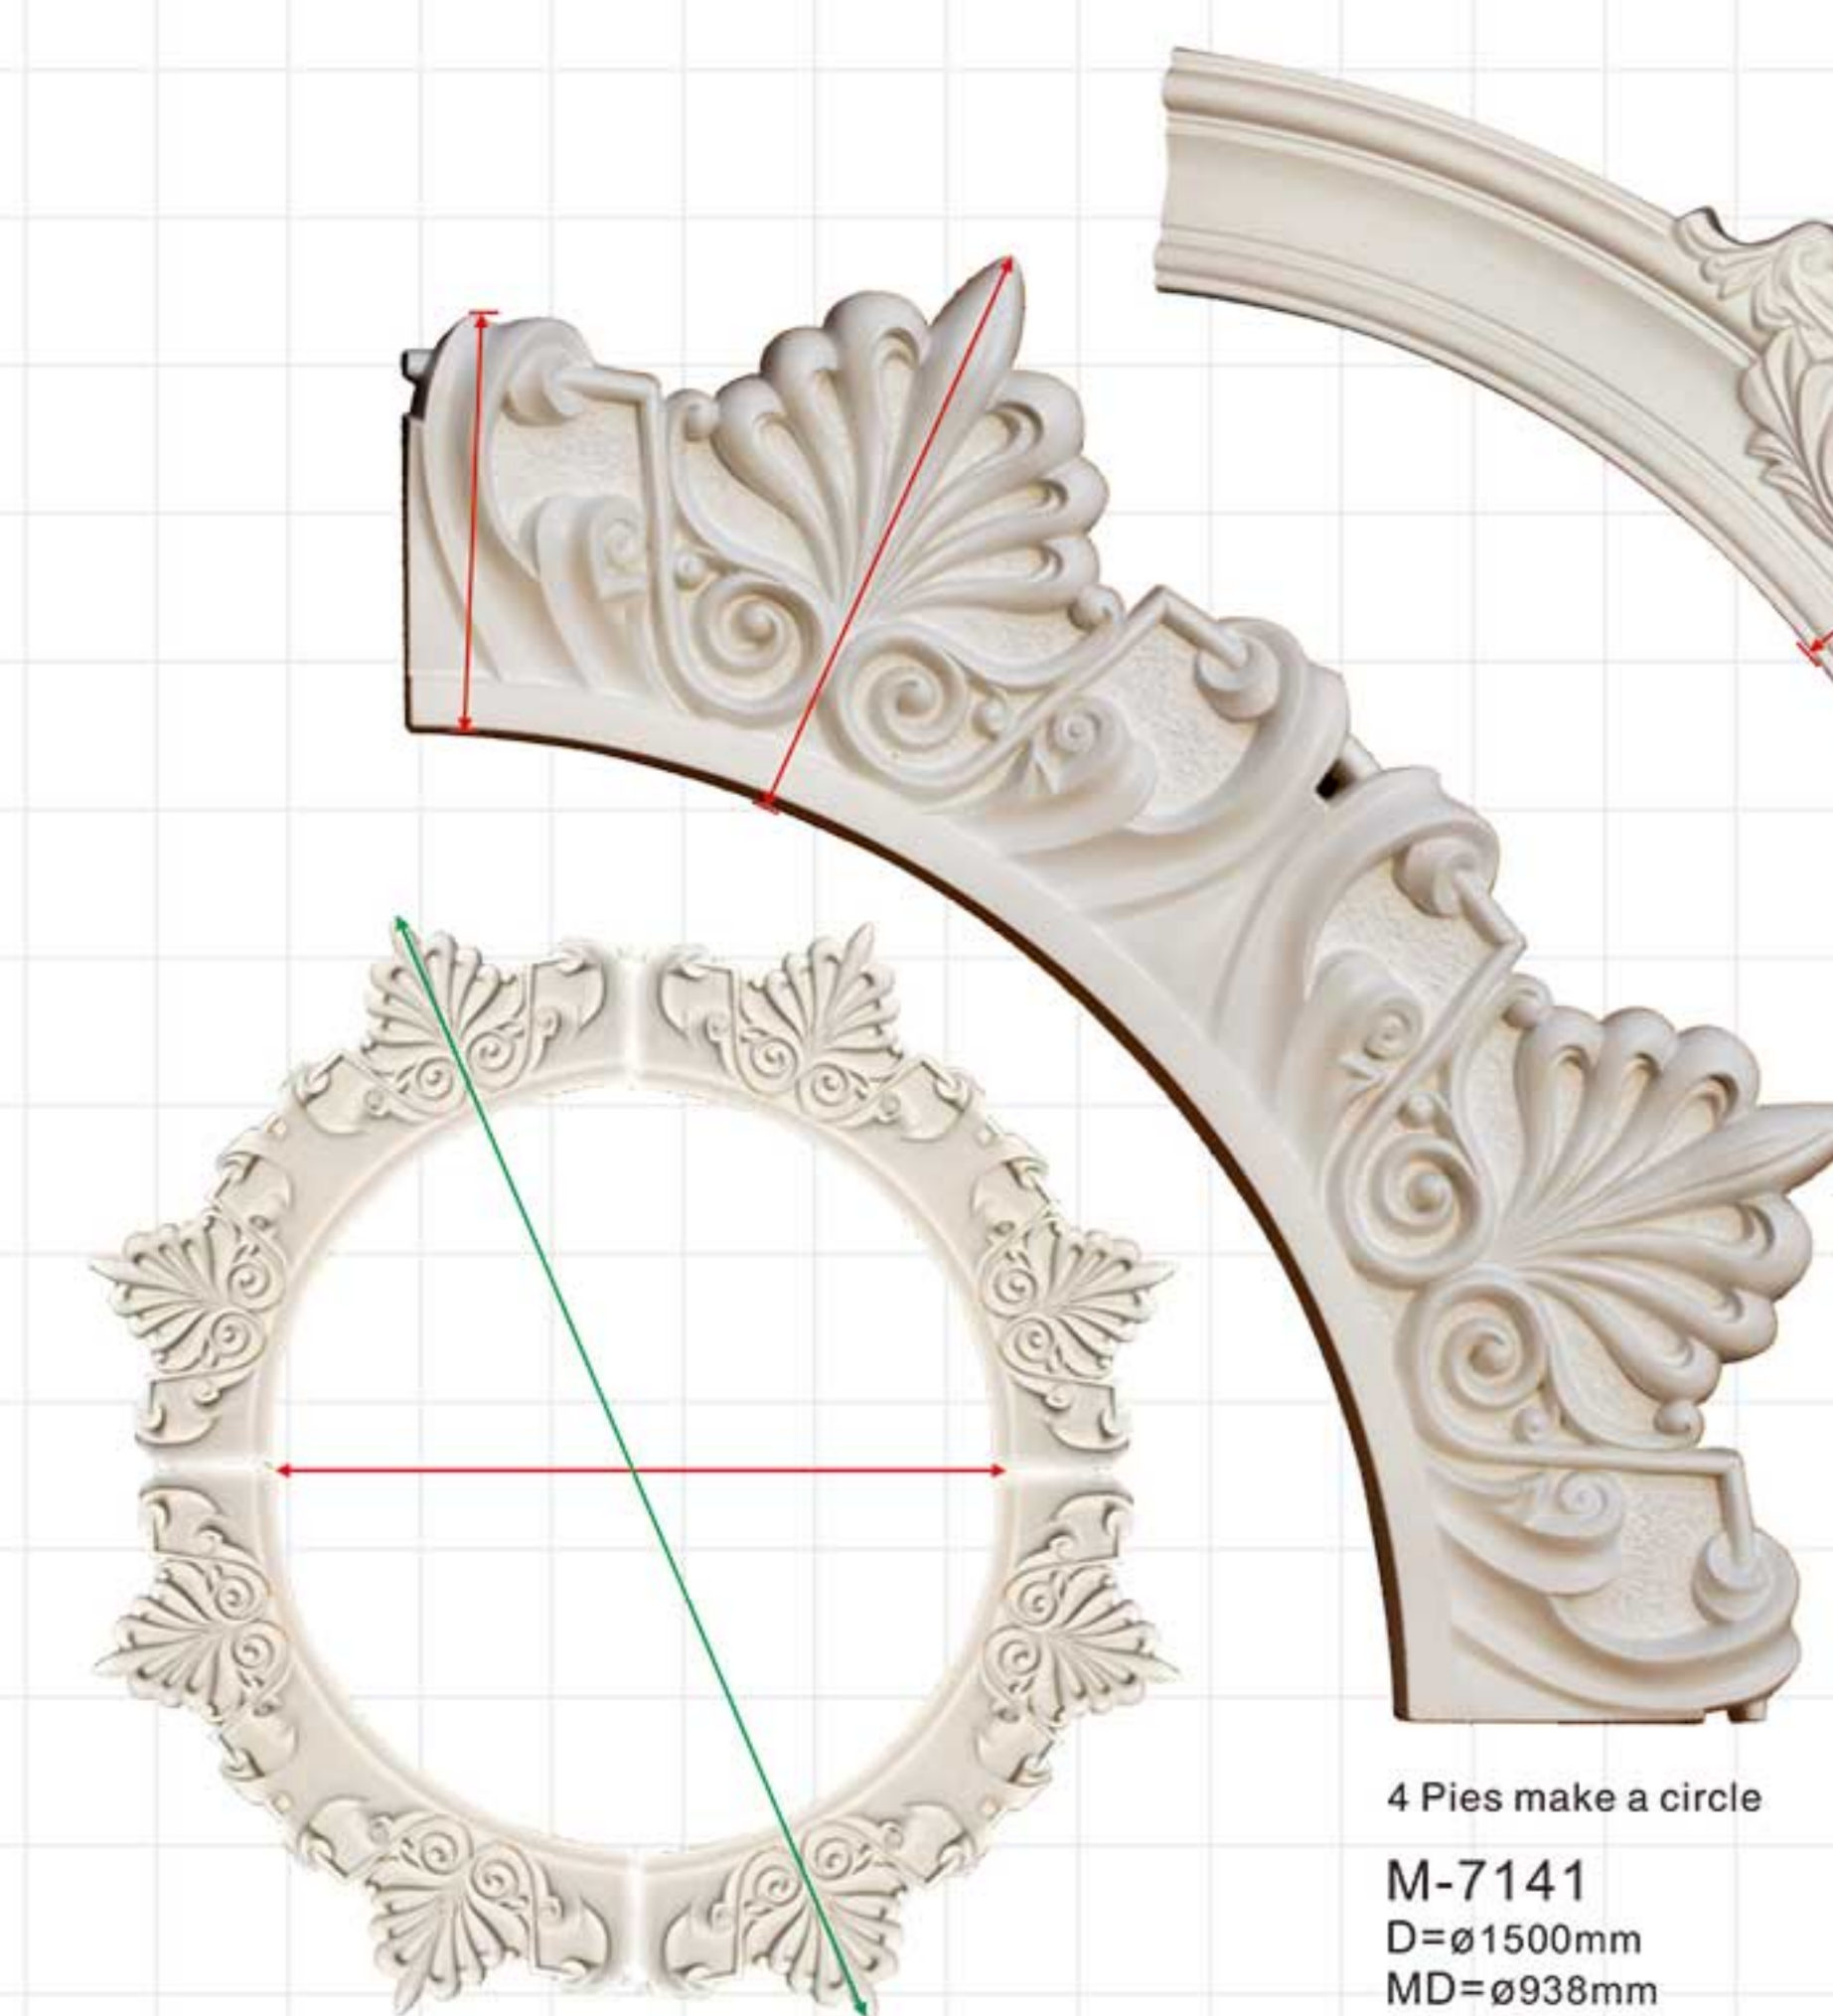

M-7129
D=ø670mm
MD=ø65mm

M-7133
D=ø765mm
MD=ø65mm

Rounded medallion

M-7138
直径 Φ : 1200mm
中空 (MD): 50mm

M-7131
D= ϕ 705mm
MD= ϕ 145mm

M-7137
D= ϕ 955mm
MD= ϕ 75mm

Rounded medallion

M-7145S
D= ϕ 660mm
MD= ϕ 70mm

M-7145
D= ϕ 1010mm
MD= ϕ 95mm

M-7145L
D= ϕ 1500mm
MD= ϕ 120mm

M-7134
D= ϕ 760mm
MD= ϕ 70mm

M-7134M
D= ϕ 460mm
MD= ϕ 50mm

Rounded medallion

M-7139
D=ø725mm
MD=ø50mm

M-7140
D=ø860mm
MD=ø640mm

4 Pies make a circle
M-7141
D=ø1500mm
MD=ø938mm

4 Pies make a circle
M-7160
D=ø1480mm
MD=ø990mm

M-7176
D=ø1580mm
MD=ø1090mm

M-7146
D=ø1060mm
MD=ø250mm

Rounded medallion

M-7142
D=ø600x80mm
MD=ø35mm

M-7143
D=ø545x65mm
MD=ø22mm

M-7108
D=ø320mm
MD=ø20mm

M-7144
D=ø910mm
MD=ø85mm

M-7147
D=ø610mm
MD=ø95mm

Rounded medallion

Rounded medallion

Rounded medallion

M-7163
D=ø810mm
MD=ø93mm

M-7164
D=ø810mm
MD=ø93mm

M-7172
D=ø850mm
MD=ø30mm

M-7171
D=ø850mm
MD=ø400mm