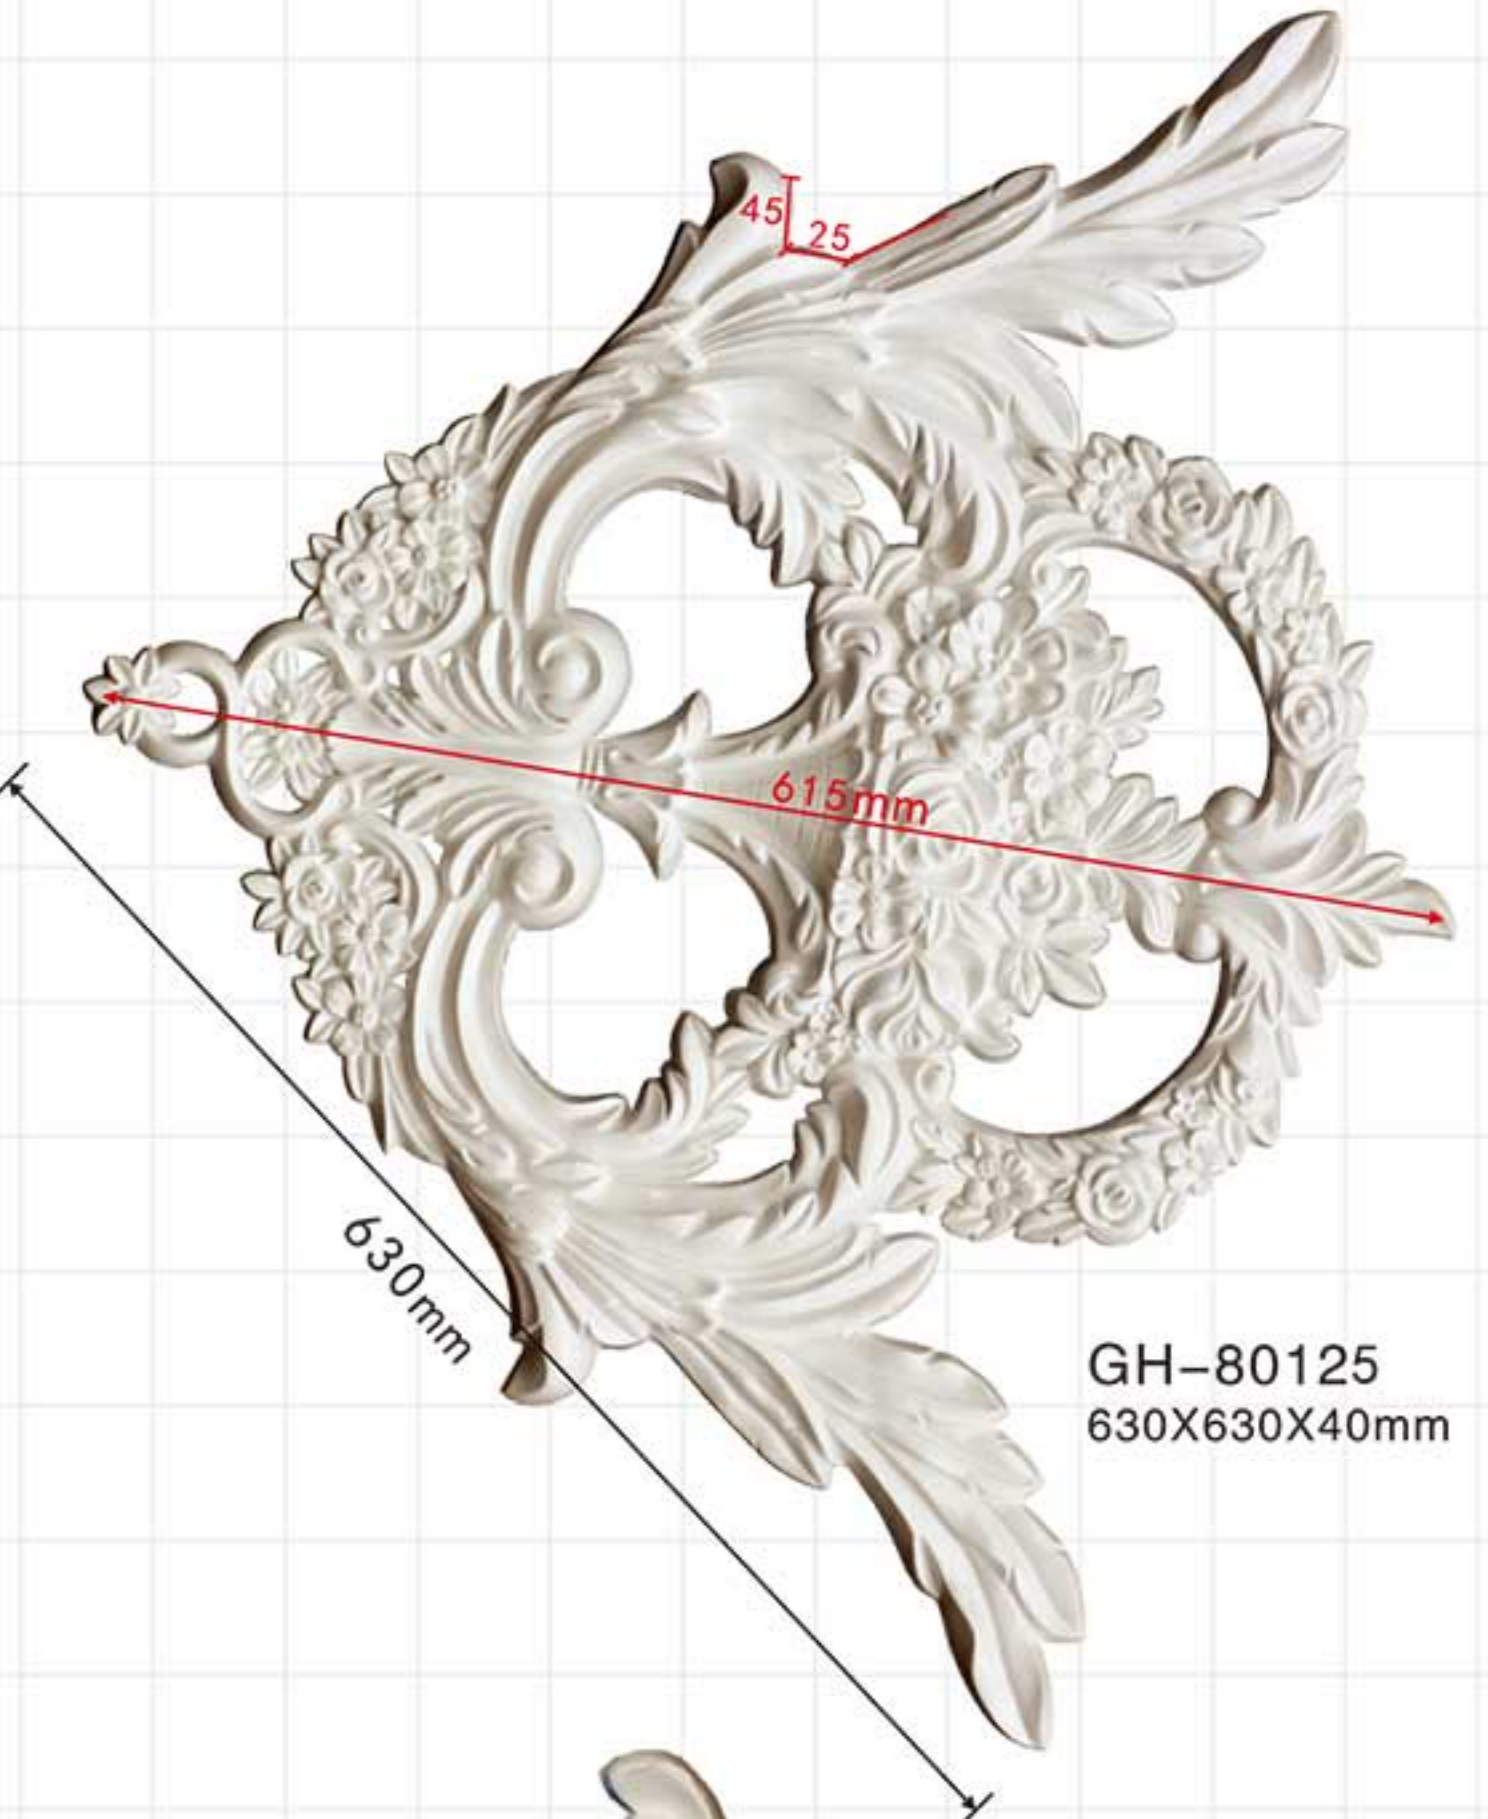

GH-8028S
M-7111
GH-80118L/R
GH-80119L/R

GH-80227L
250x160x25mm

GH-80227R
250x160x25mm

GH-80235
270x310x25mm

Ornaments

GH-80224L 545x230x18mm
GH-80224R 545x230x18mm

GH-80228L 220x115x25mm
GH-80228R 220x115x25mm

GH-80231L 105x208x25mm
GH-80231R 105x208x25mm

GH-80232L 180x360x25mm
GH-80232R 180x360x25mm

GH-80222S 230x192x19mm
GH-80223S 120x480x27mm
GH-80223 230x705x40mm
GH-80222 423x355x28mm

GH-80229L 225x80x16mm
GH-80229R 225x80x16mm

GH-80125

Ornaments

GH-80121 660X660X25mm

GH-80125 630X630X40mm

GH-80126 650X650X25mm

GH-80234 600x600x37mm

GH-80233 350x350x37mm

Ornaments

Ornaments

Wall boards

Wall boards

Wall boards

Size Marking: HxWxD

GS-9101
802x385x32mm

GS-9101 (Bronze)

GS-9103
1056x360x30mm