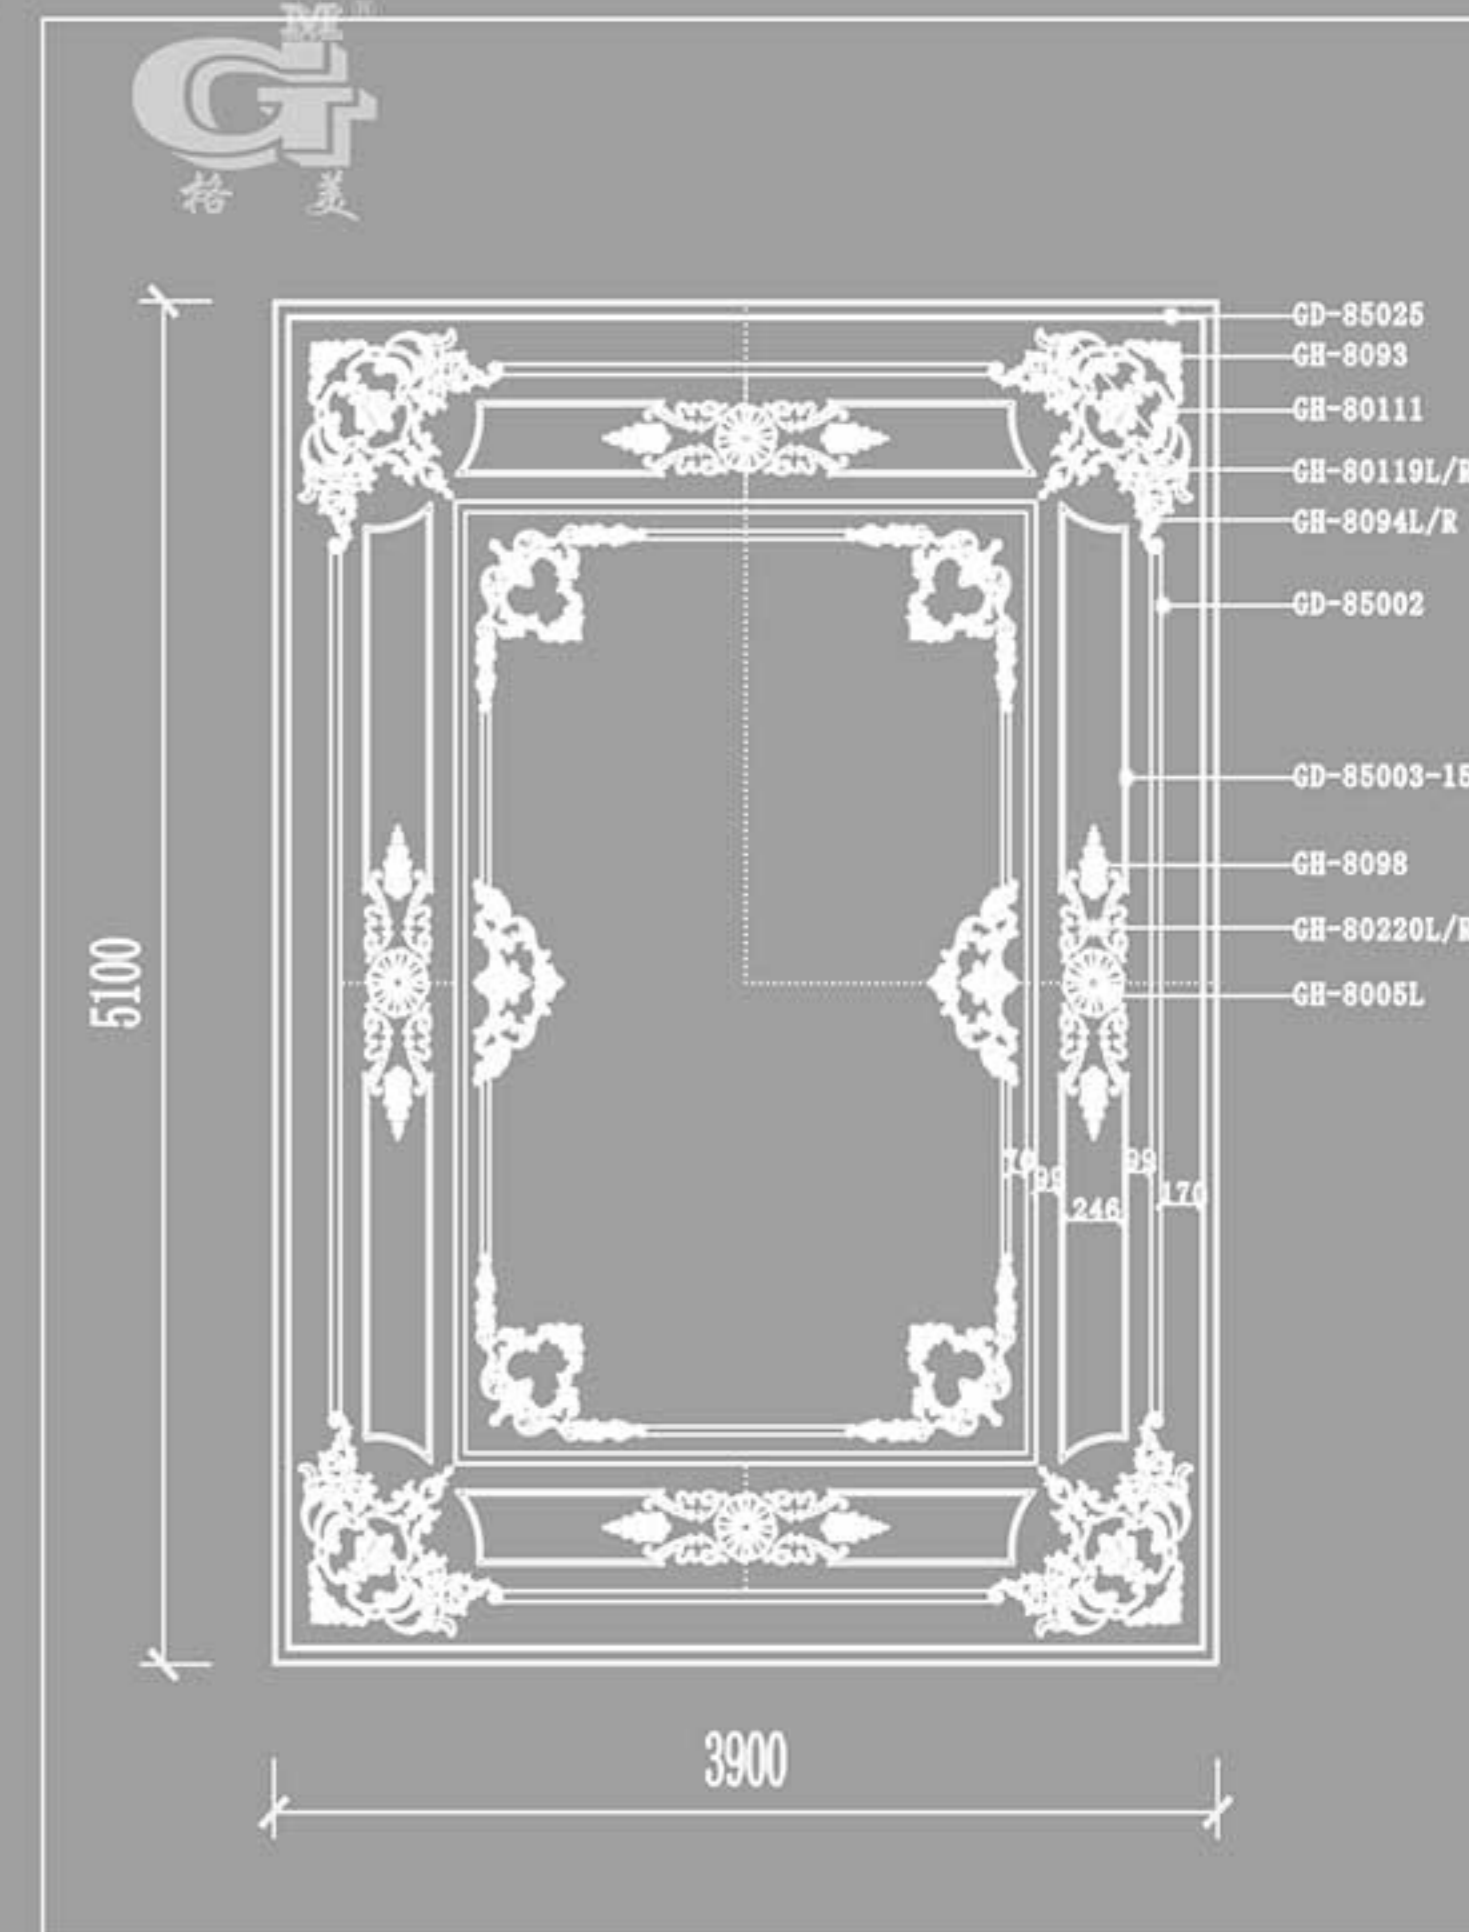

GH-8027
75x125x15mm

GH-8028
70x120x20mm

GH-8028S
150x275x35mm

GH-8028L
230x420x55mm

Ornaments

Ornaments

GH-8029L
275x300x35mm

GH-8029R
275x300x35mm