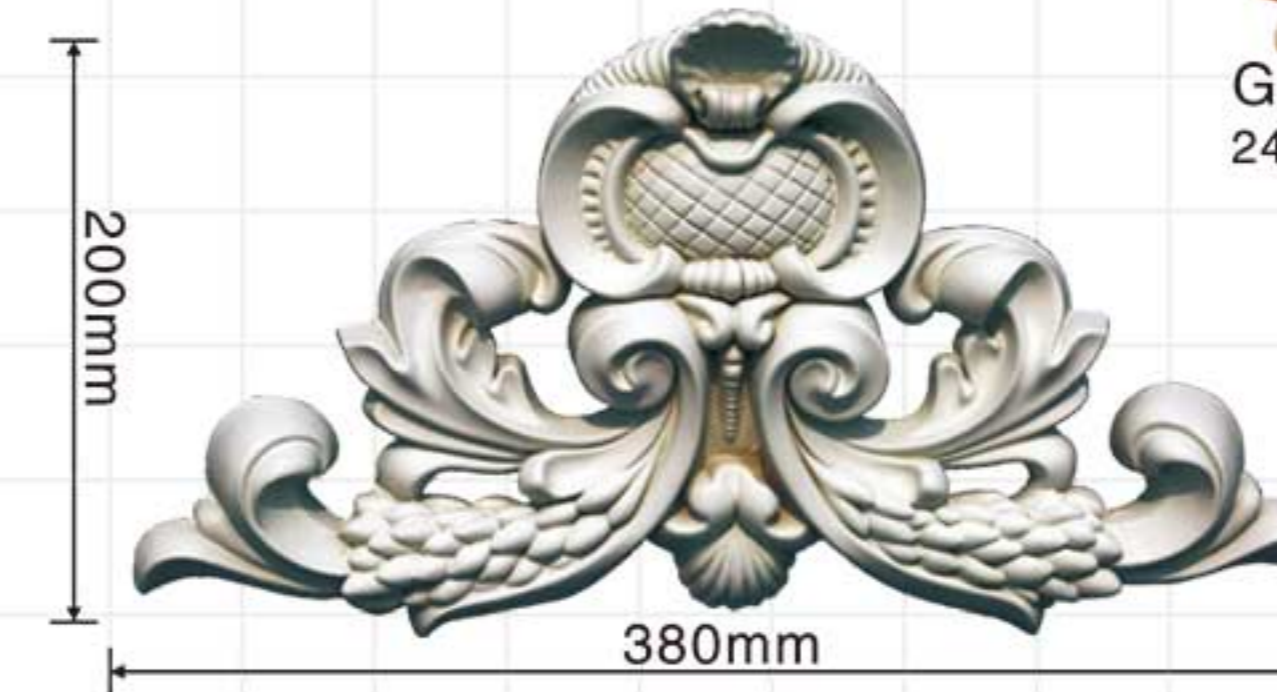

GH-8059
240x125x25mm

GH-8068
160x295x25mm

GH-80120
250x250x37mm

GH-8052
160x160x17mm

GH-8053
200x200x20mm

GH-8054
235x235x15mm

GH-8066
200x380x35mm

GH-8067L
205x102x30mm

GH-8067R
205x102x30mm

Ornaments

Ornaments

Ornaments

Ornaments

Ornaments

GH-80123
455X666X20mm

GH-80230L
320x145x35mm