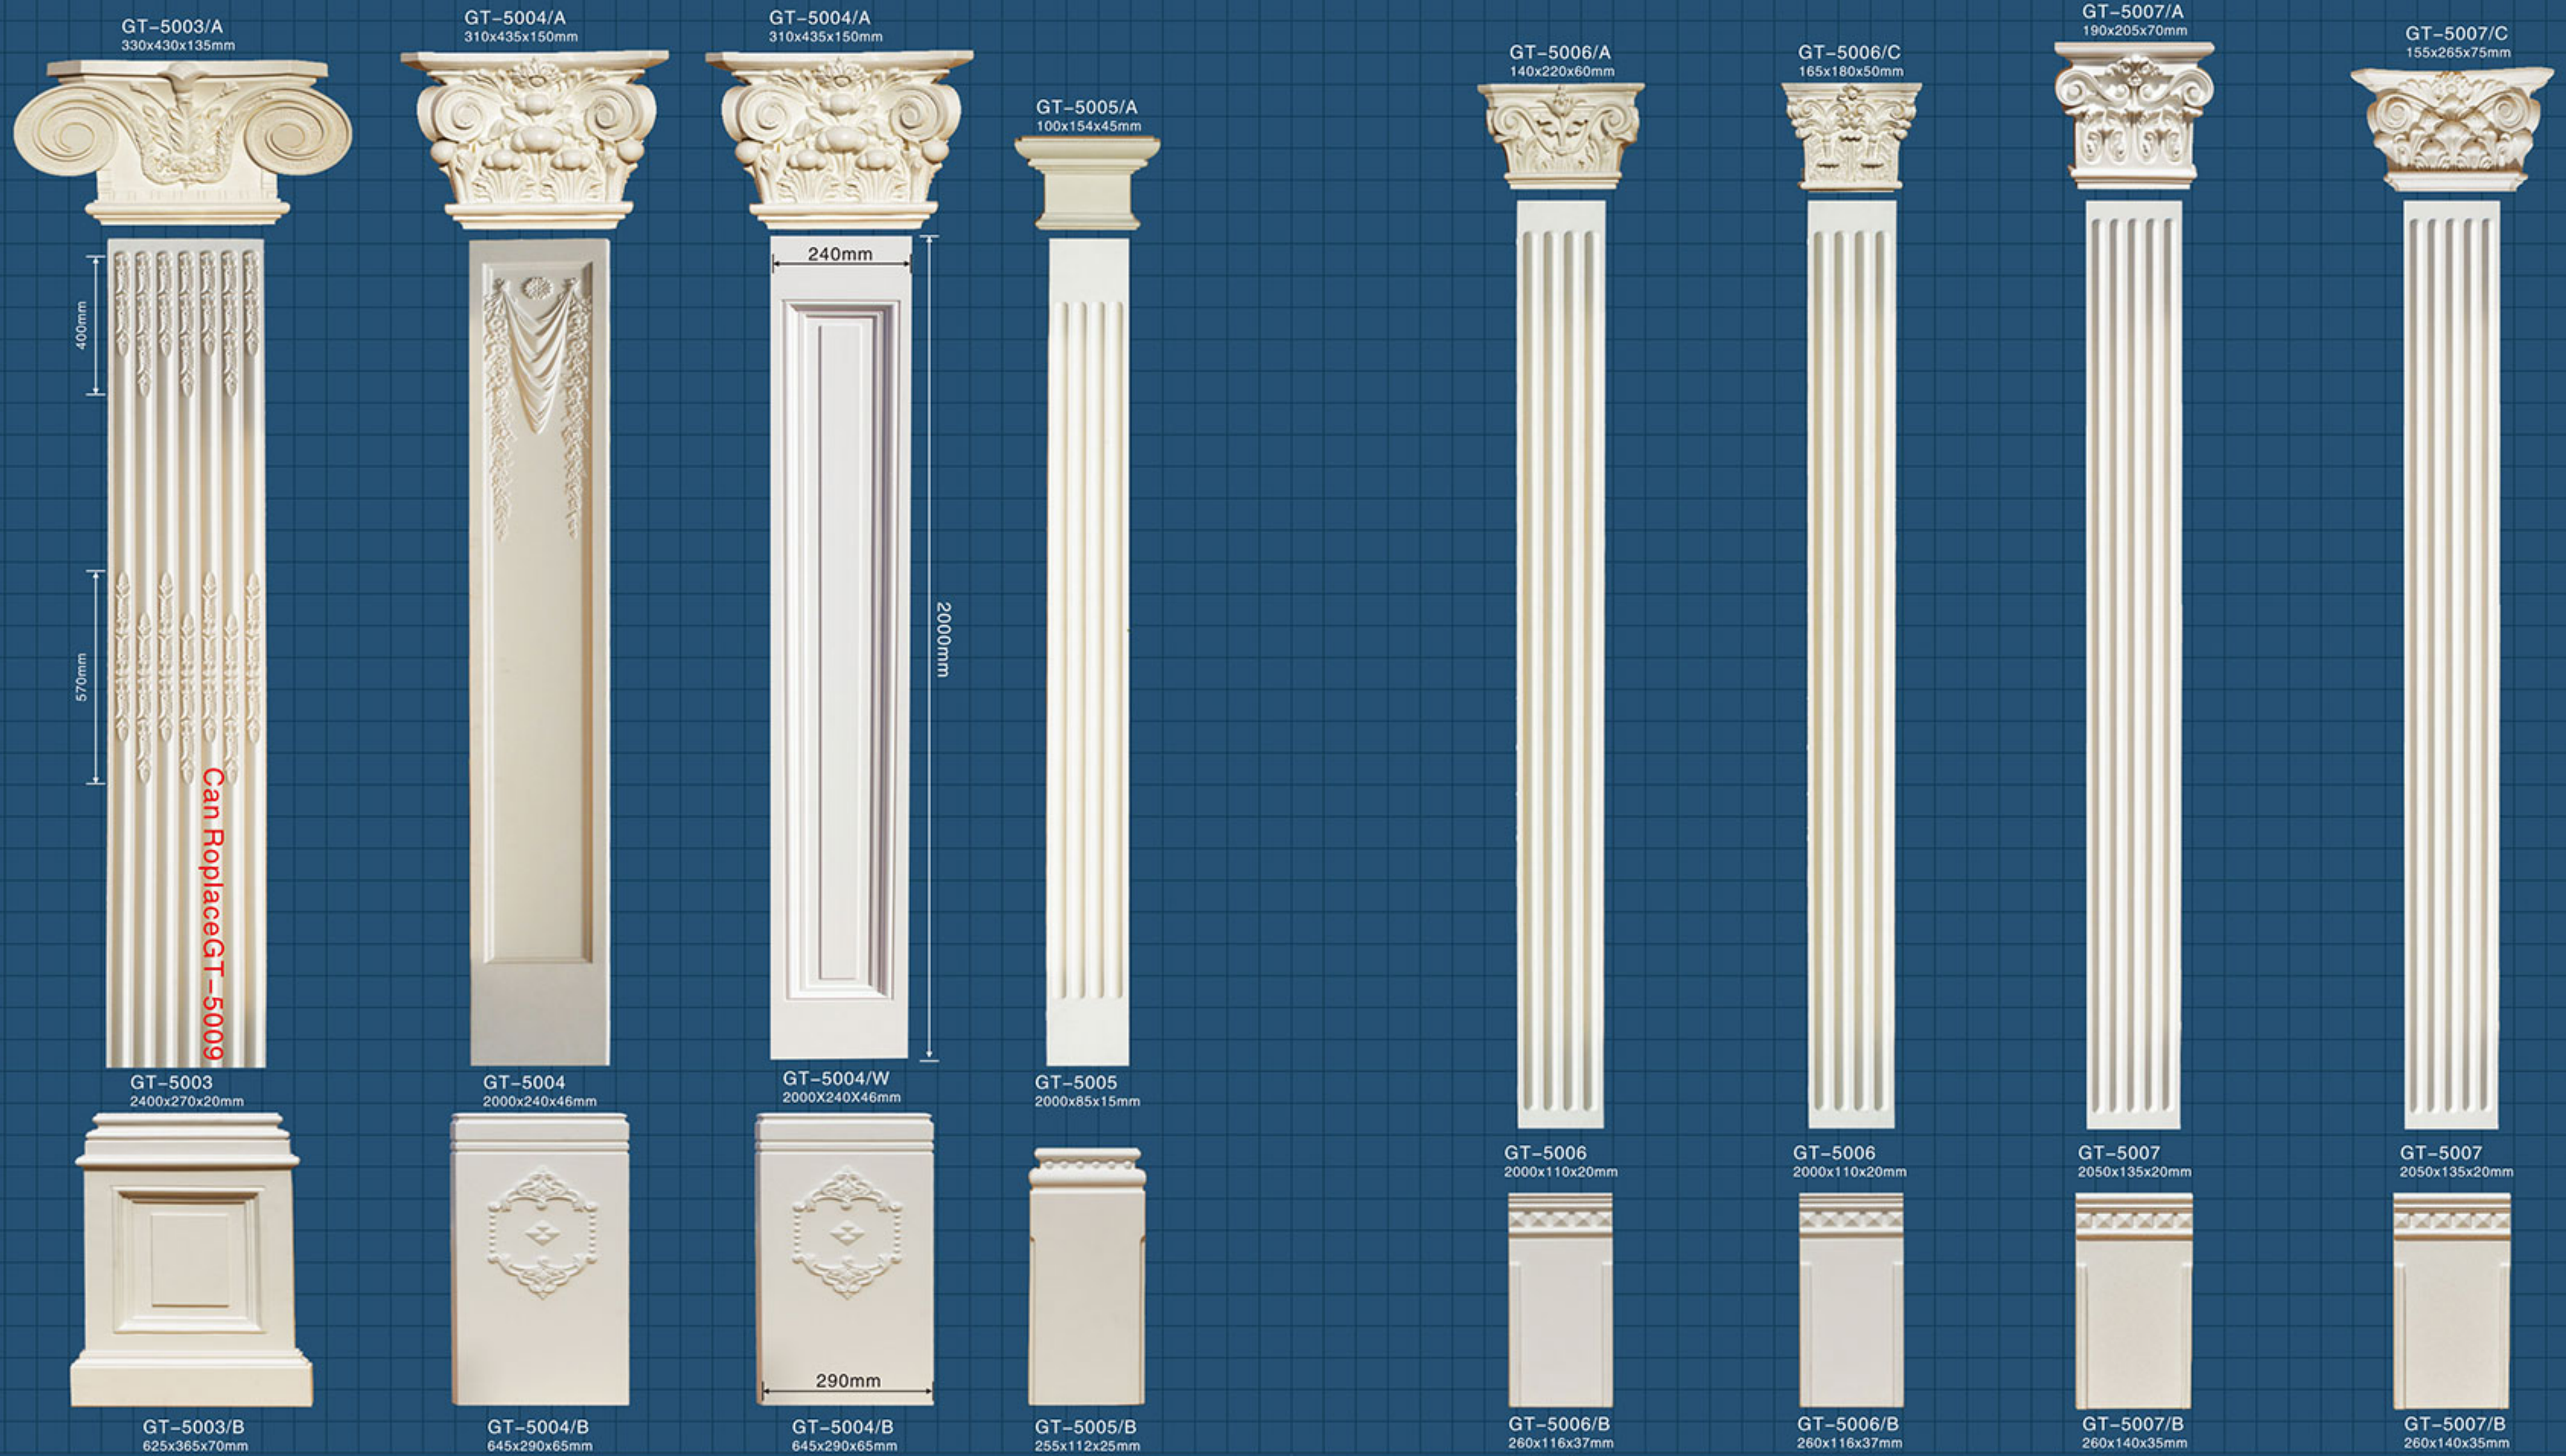

Door surroundings

PU Pilasters columns

Size Marking: HxWxD

PU Pilasters columns

<p>GT-5001/A 175x310x95mm</p> <p>175mm</p> <p>165mm</p> <p>2000mm</p>	<p>GT-5001/k 80x260x70mm</p> <p>2000mm</p>	<p>GT-5002/A 315x275x63mm</p> <p>2000mm</p>	<p>GT-5002/C 165x320x75mm</p> <p>2000mm</p>	<p>GT-5002/K 190x265x68mm</p> <p>2000mm</p>
<p>GT-5001 2000x165x18mm</p> <p>360mm</p> <p>195mm</p> <p>30mm</p> <p>GT-5001/B 360x195x30mm</p>	<p>GT-5001 2000x165x18mm</p> <p>360mm</p> <p>GT-5001/B 360x195x30mm</p>	<p>GT-5002 2270x196x20mm</p> <p>655x290x65mm</p> <p>GT-5002/B 655x290x65mm</p>	<p>Interchangeable</p> <p>GT-5002/E 310x275x57mm</p> <p>GT-5002/L 170x315x75mm</p> <p>GT-5002/F 165x332x58mm</p>	<p>GT-5002/W 2000x196x20mm</p> <p>655x290x65mm</p> <p>GT-5002/B 655x290x65mm</p>

PU Pilasters columns

PU Pilasters columns

Size Marking: HxWxD

PU Pilasters columns

PU Pilasters columns

Size Marking: HxWxD

PU Pilasters columns

Delicate Round Roma column

Size Marking: HxWxD

GT-5013/A
510x523x180mm

GT-5012/A
955x450x160mm

Length can be piece together

GT-5012/C (inside)
955x150x160mm

GT-5012/B (outside)
955x150x160mm

PU Roma columns

PU Roma columns