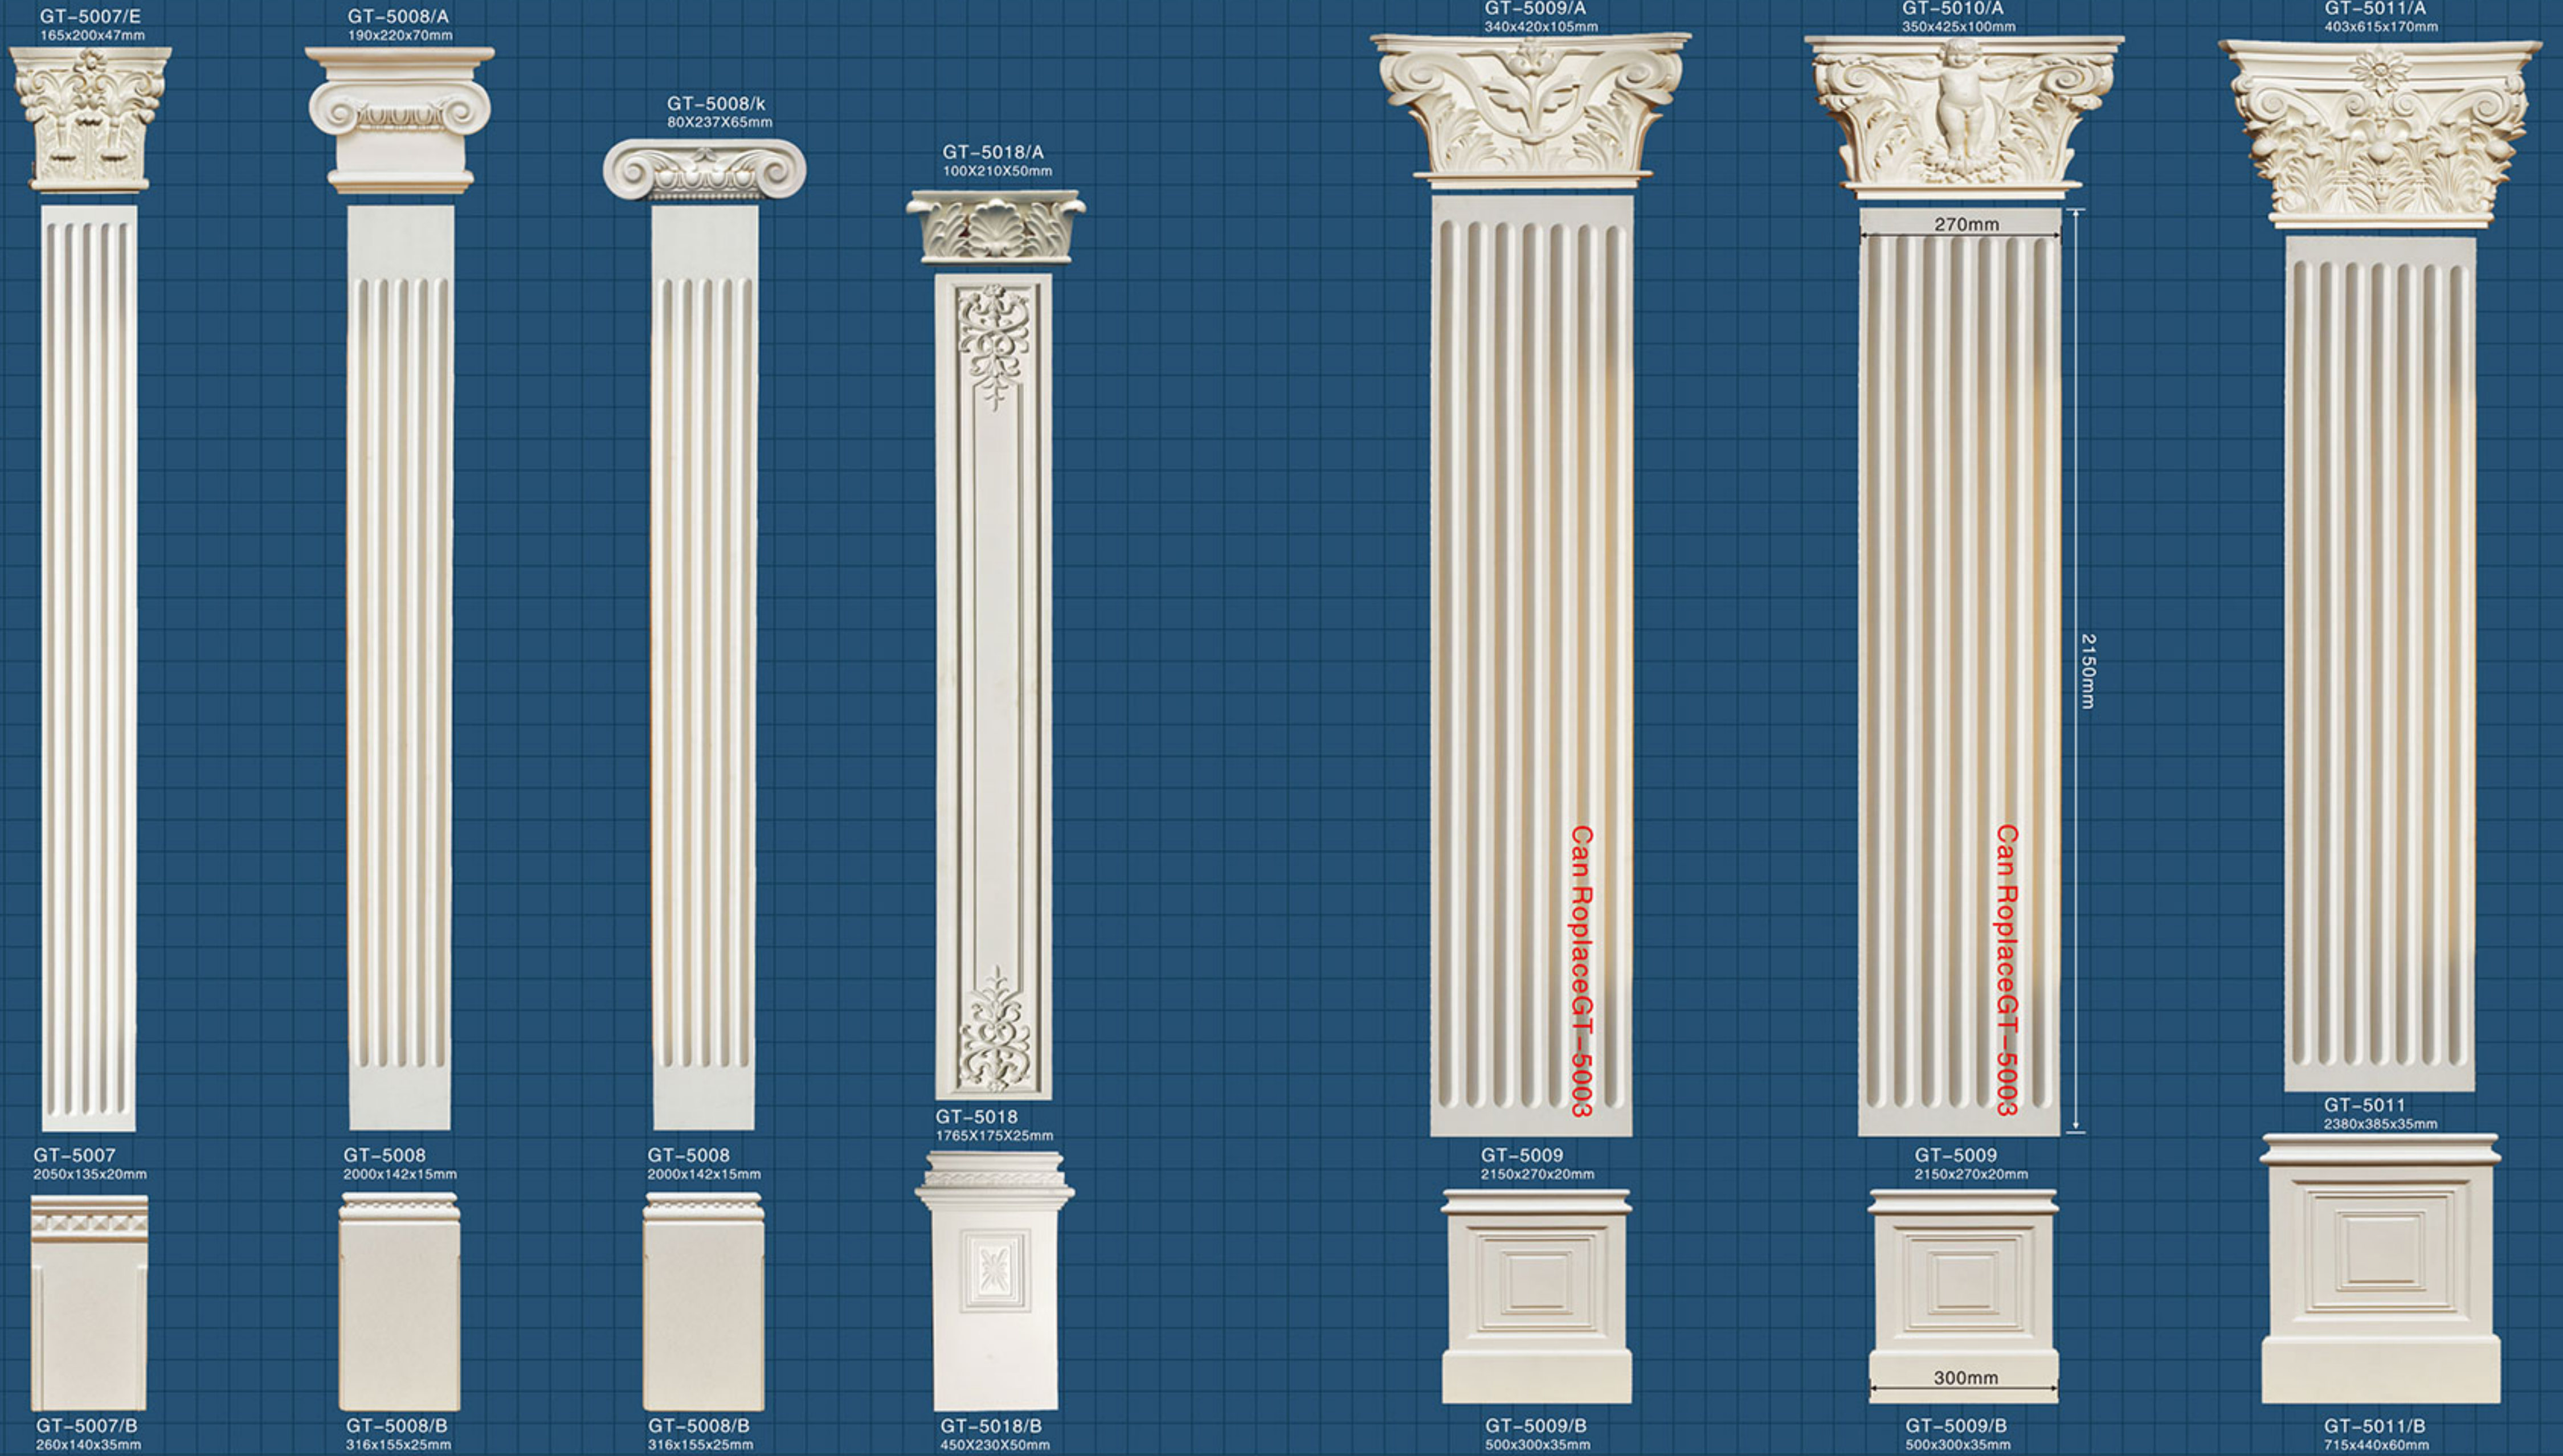

Door surroundings

PU Pilasters columns

Size Marking: HxWxD

PU Pilasters columns

<p>GT-5001/A 175x310x95mm</p> <p>175mm</p> <p>165mm</p> <p>2000mm</p>	<p>GT-5001/k 80x260x70mm</p> <p>2000mm</p>	<p>GT-5002/A 315x275x63mm</p> <p>2000mm</p>	<p>GT-5002/C 165x320x75mm</p> <p>2000mm</p>	<p>GT-5002/K 190x265x68mm</p> <p>2000mm</p>
<p>GT-5001 2000x165x18mm</p> <p>360mm</p> <p>195mm</p> <p>30mm</p> <p>GT-5001/B 360x195x30mm</p>	<p>GT-5001 2000x165x18mm</p> <p>360mm</p> <p>GT-5001/B 360x195x30mm</p>	<p>GT-5002 2270x196x20mm</p> <p>655x290x65mm</p> <p>GT-5002/B 655x290x65mm</p>	<p>Interchangeable</p> <p>GT-5002/E 310x275x57mm</p> <p>GT-5002/L 170x315x75mm</p> <p>GT-5002/F 165x332x58mm</p>	<p>GT-5002/W 2000x196x20mm</p> <p>655x290x65mm</p> <p>GT-5002/B 655x290x65mm</p>

PU Pilasters columns

PU Pilasters columns

Size Marking: HxWxD

PU Pilasters columns

PU Pilasters columns

Size Marking: HxWxD

PU Pilasters columns

Delicate Round Roma column

Size Marking: HxWxD

GT-5013/A
510x523x180mm

GT-5012/A
955x450x160mm

Length can be piece together

GT-5012/C (inside)
955x150x160mm

GT-5012/B (outside)
955x150x160mm

PU Roma columns

PU Roma columns