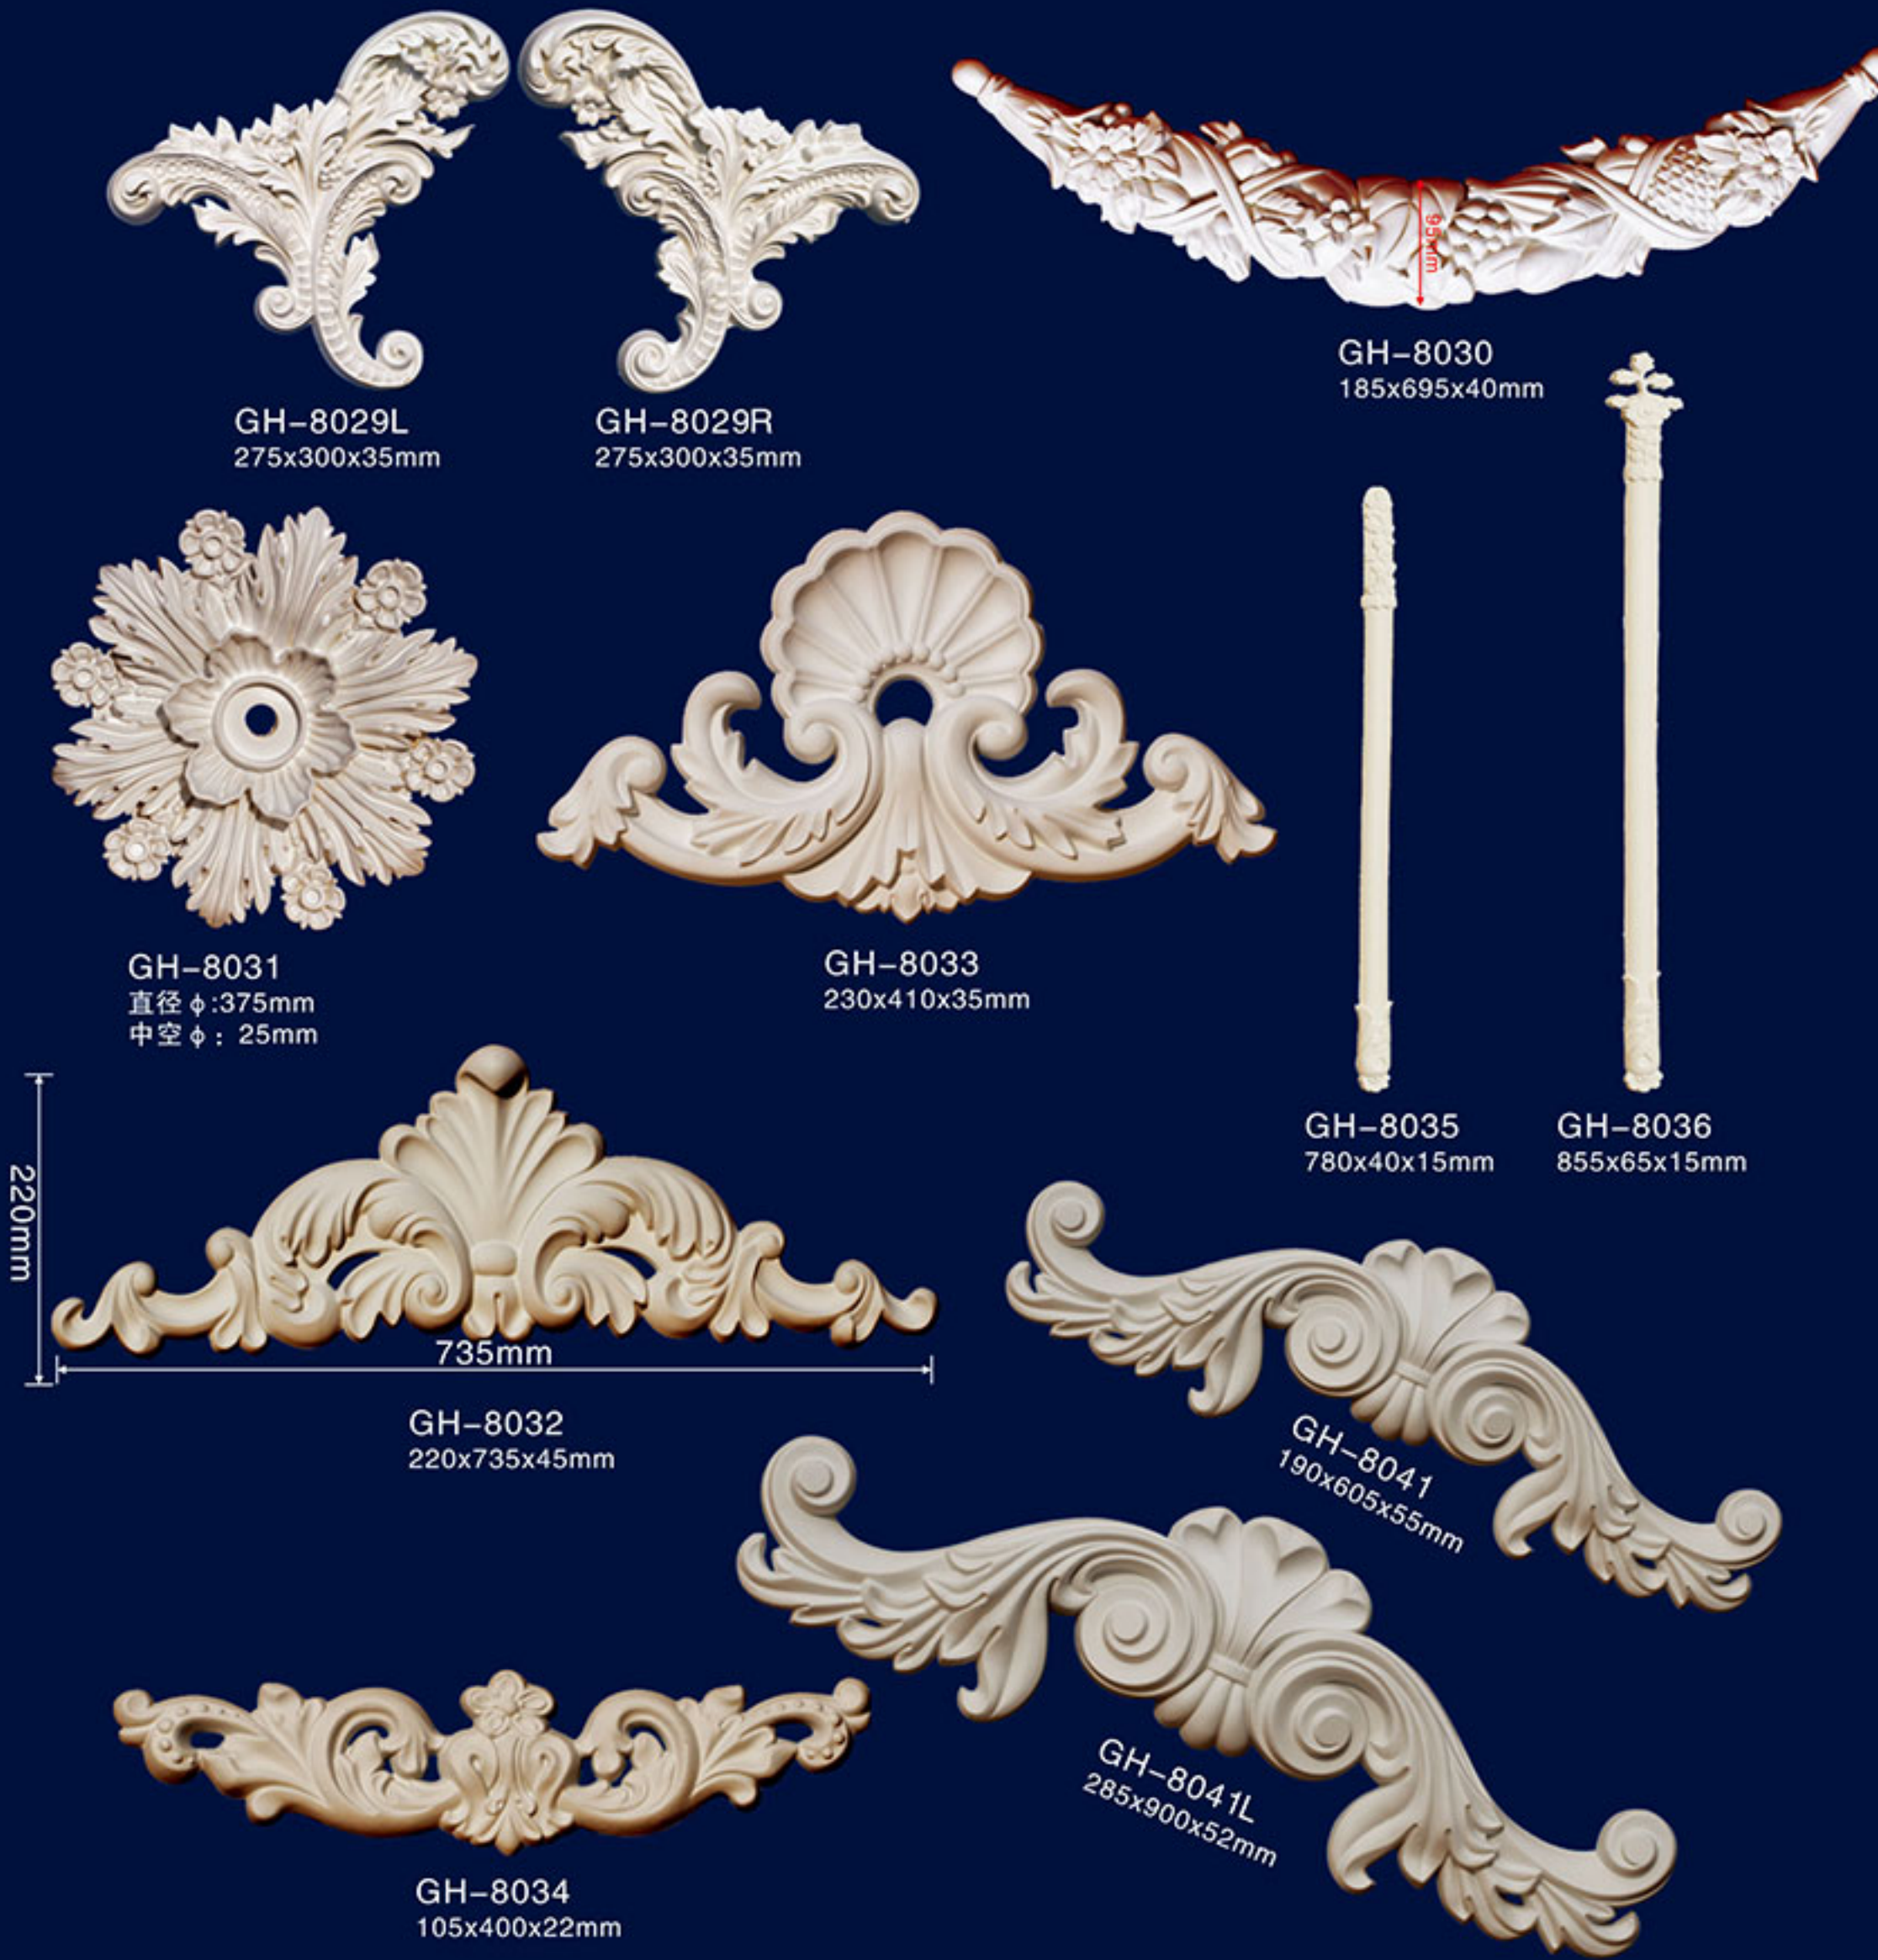

Ornaments

Ornaments