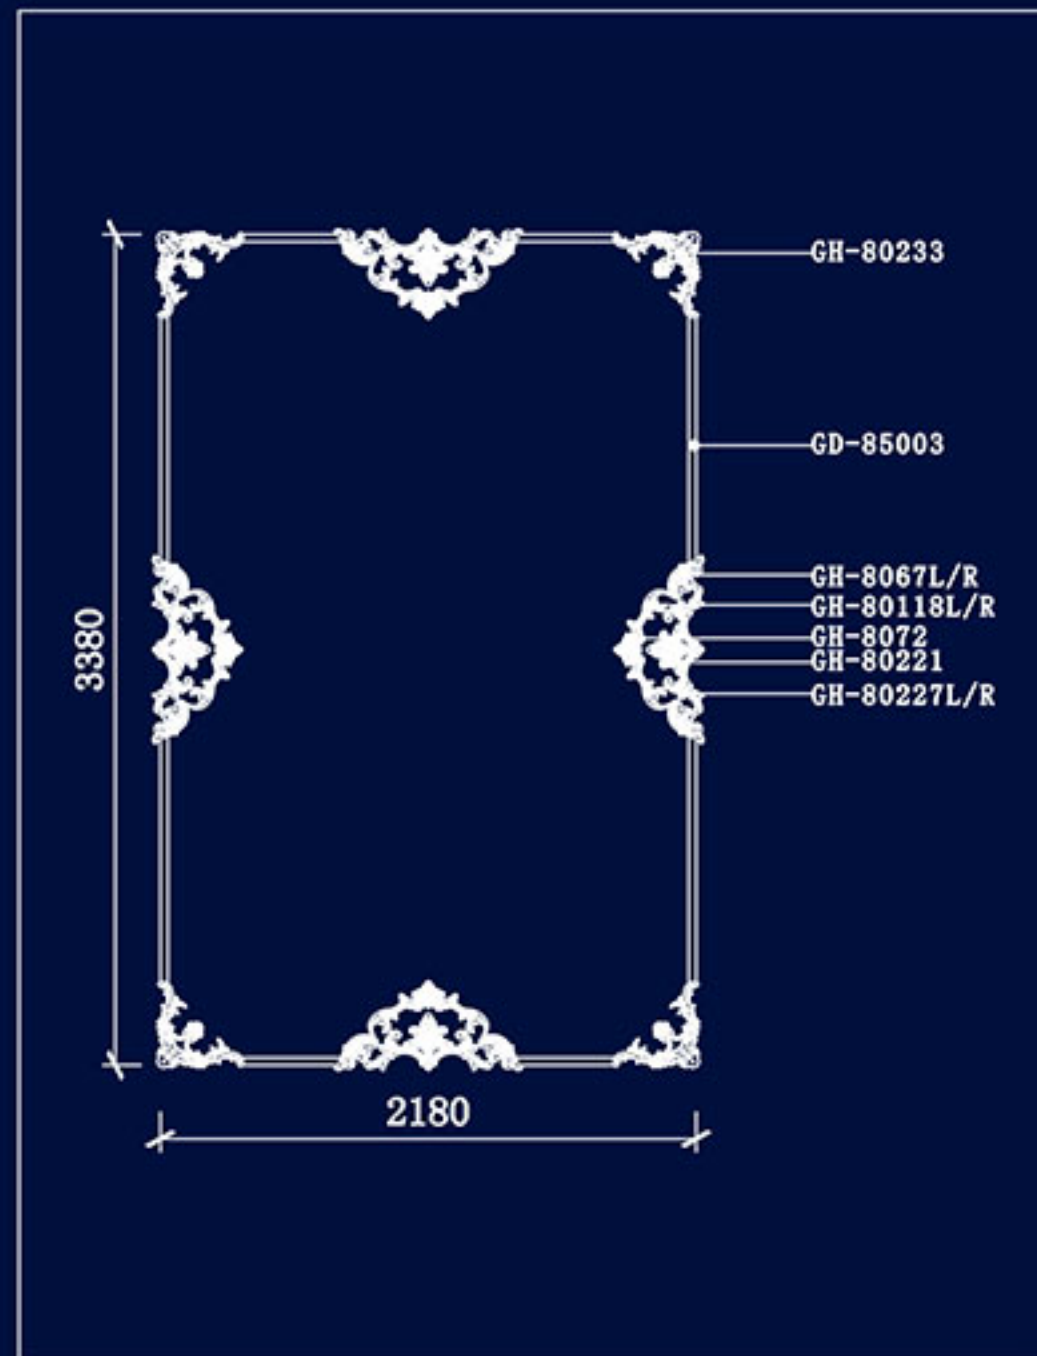

GH-8023  
115x370x25mm

GH-8025  
120x555x36mm

GH-8024  
121x350x32mm

GH-8026  
220x480x45mm

GH-8027M  
330x600x50mm

GH-8027L  
170x300x35mm

GH-8028M  
320x600x70mm

GH-8027S  
140x230x30mm

GH-8027  
75x125x15mm

GH-8028S  
150x275x35mm

GH-8028  
70x120x20mm

GH-8028L  
230x420x55mm

专业的人做专业的事  
The specialist do the professional thing

专业的人做专业的事  
The specialist do the professional thing

The specialist do the professional thing

GH-8062 225x828x40mm

GH-8063 260x870x50mm

GH-80120  
250x250x37mm

GH-8052  
160x160x17mm

GH-8053  
200x200x20mm

GH-8054  
235x235x15mm

GH-8060  
275x855x60mm

GH-8056  
85x245x15mm

GH-8060/A  
257x440x35mm

GH-8064  
158x280x33mm

GH-8065  
300x235x30mm

GH-8058  
50x200x10mm

GH-8059  
240x125x25mm

GH-8068  
160x295x25mm

GH-8066  
200x380x35mm

GH-8067L  
205x102x30mm