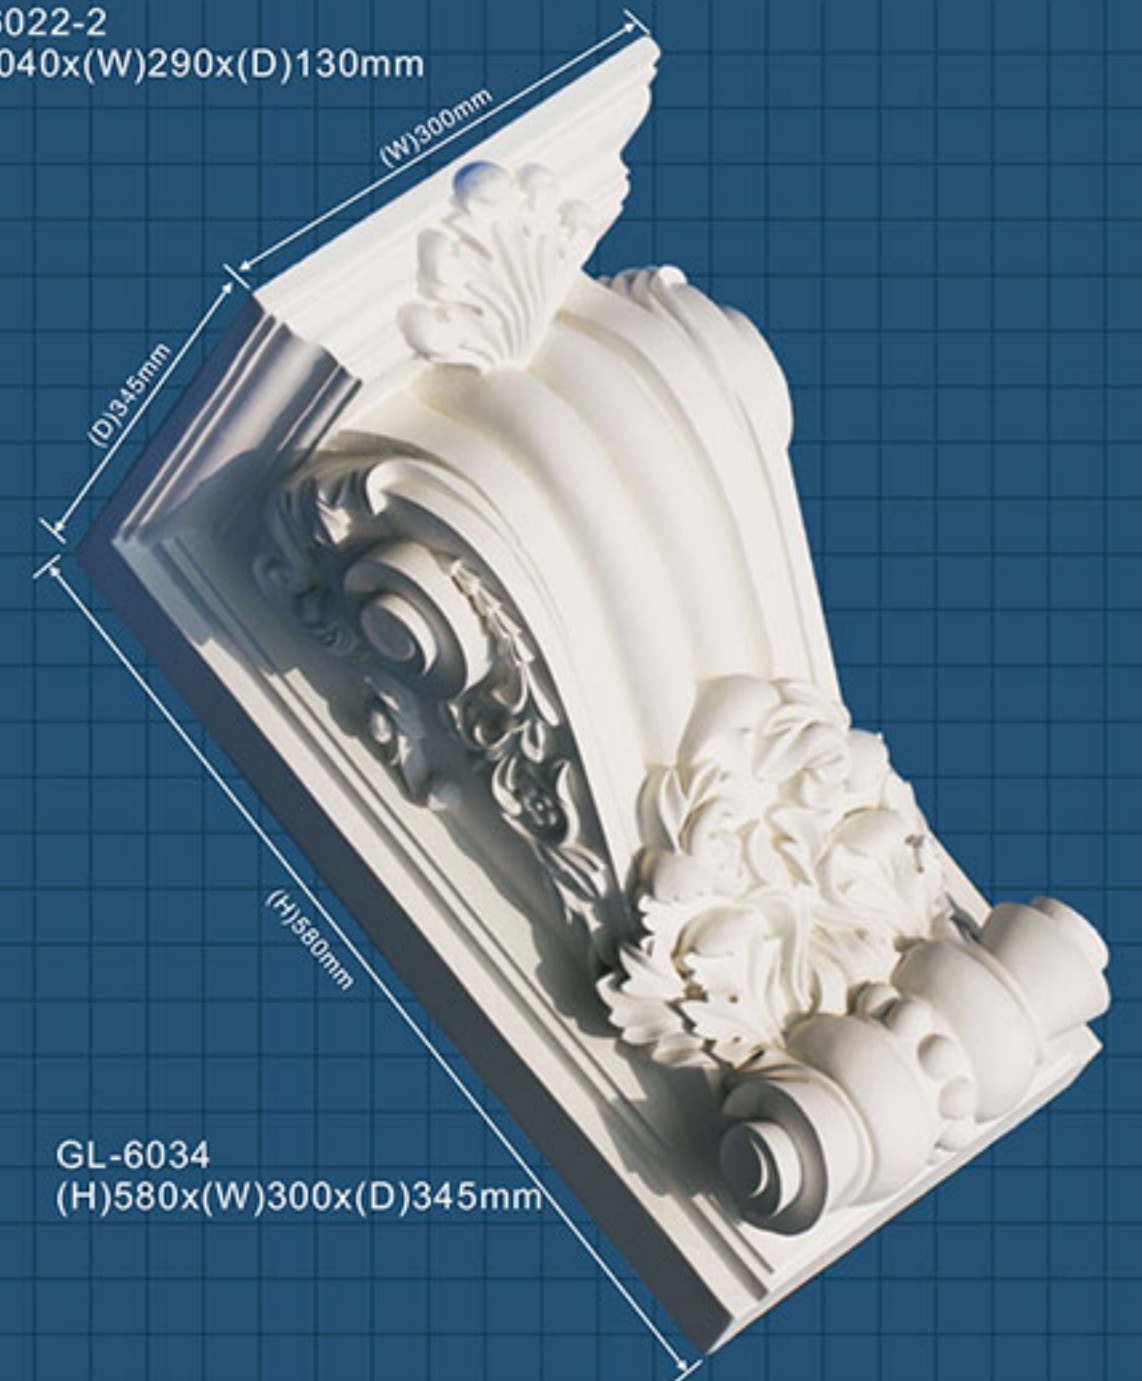

GL-6020
(H)270x(W)180x(D)90mm

GL-6018
(H)305x(W)205x(D)160mm

GL-6017
(H)365x(W)305x(D)155mm

Corbels

Corbels

Size Marking: HxWxD

Size Marking: HxWxD

GL-6028
(H)215x(W)82x(D)50mm

GL-6027
(H)250x(W)100x(D)54mm

GL-6026
(H)280x(W)100x(D)65mm

GL-6022-1
(H)1040x(W)290x(D)130mm

GL-6022-2
(H)1040x(W)290x(D)130mm

GL-6024
(H)310x(W)140x(D)140mm

GL-6025
(H)150x(W)100x(D)65mm

GL-6010
(H)110x(W)75x(D)41mm

GL-6030
(H)290x(W)145x(D)60mm

GL-6031
(H)300x(W)140x(D)120mm

GL-6032
(H)120x(W)80x(D)18mm

GL-6034
(H)580x(W)300x(D)345mm

Corbels

Corbels

Size Marking: HxWxD

Size Marking: HxWxD