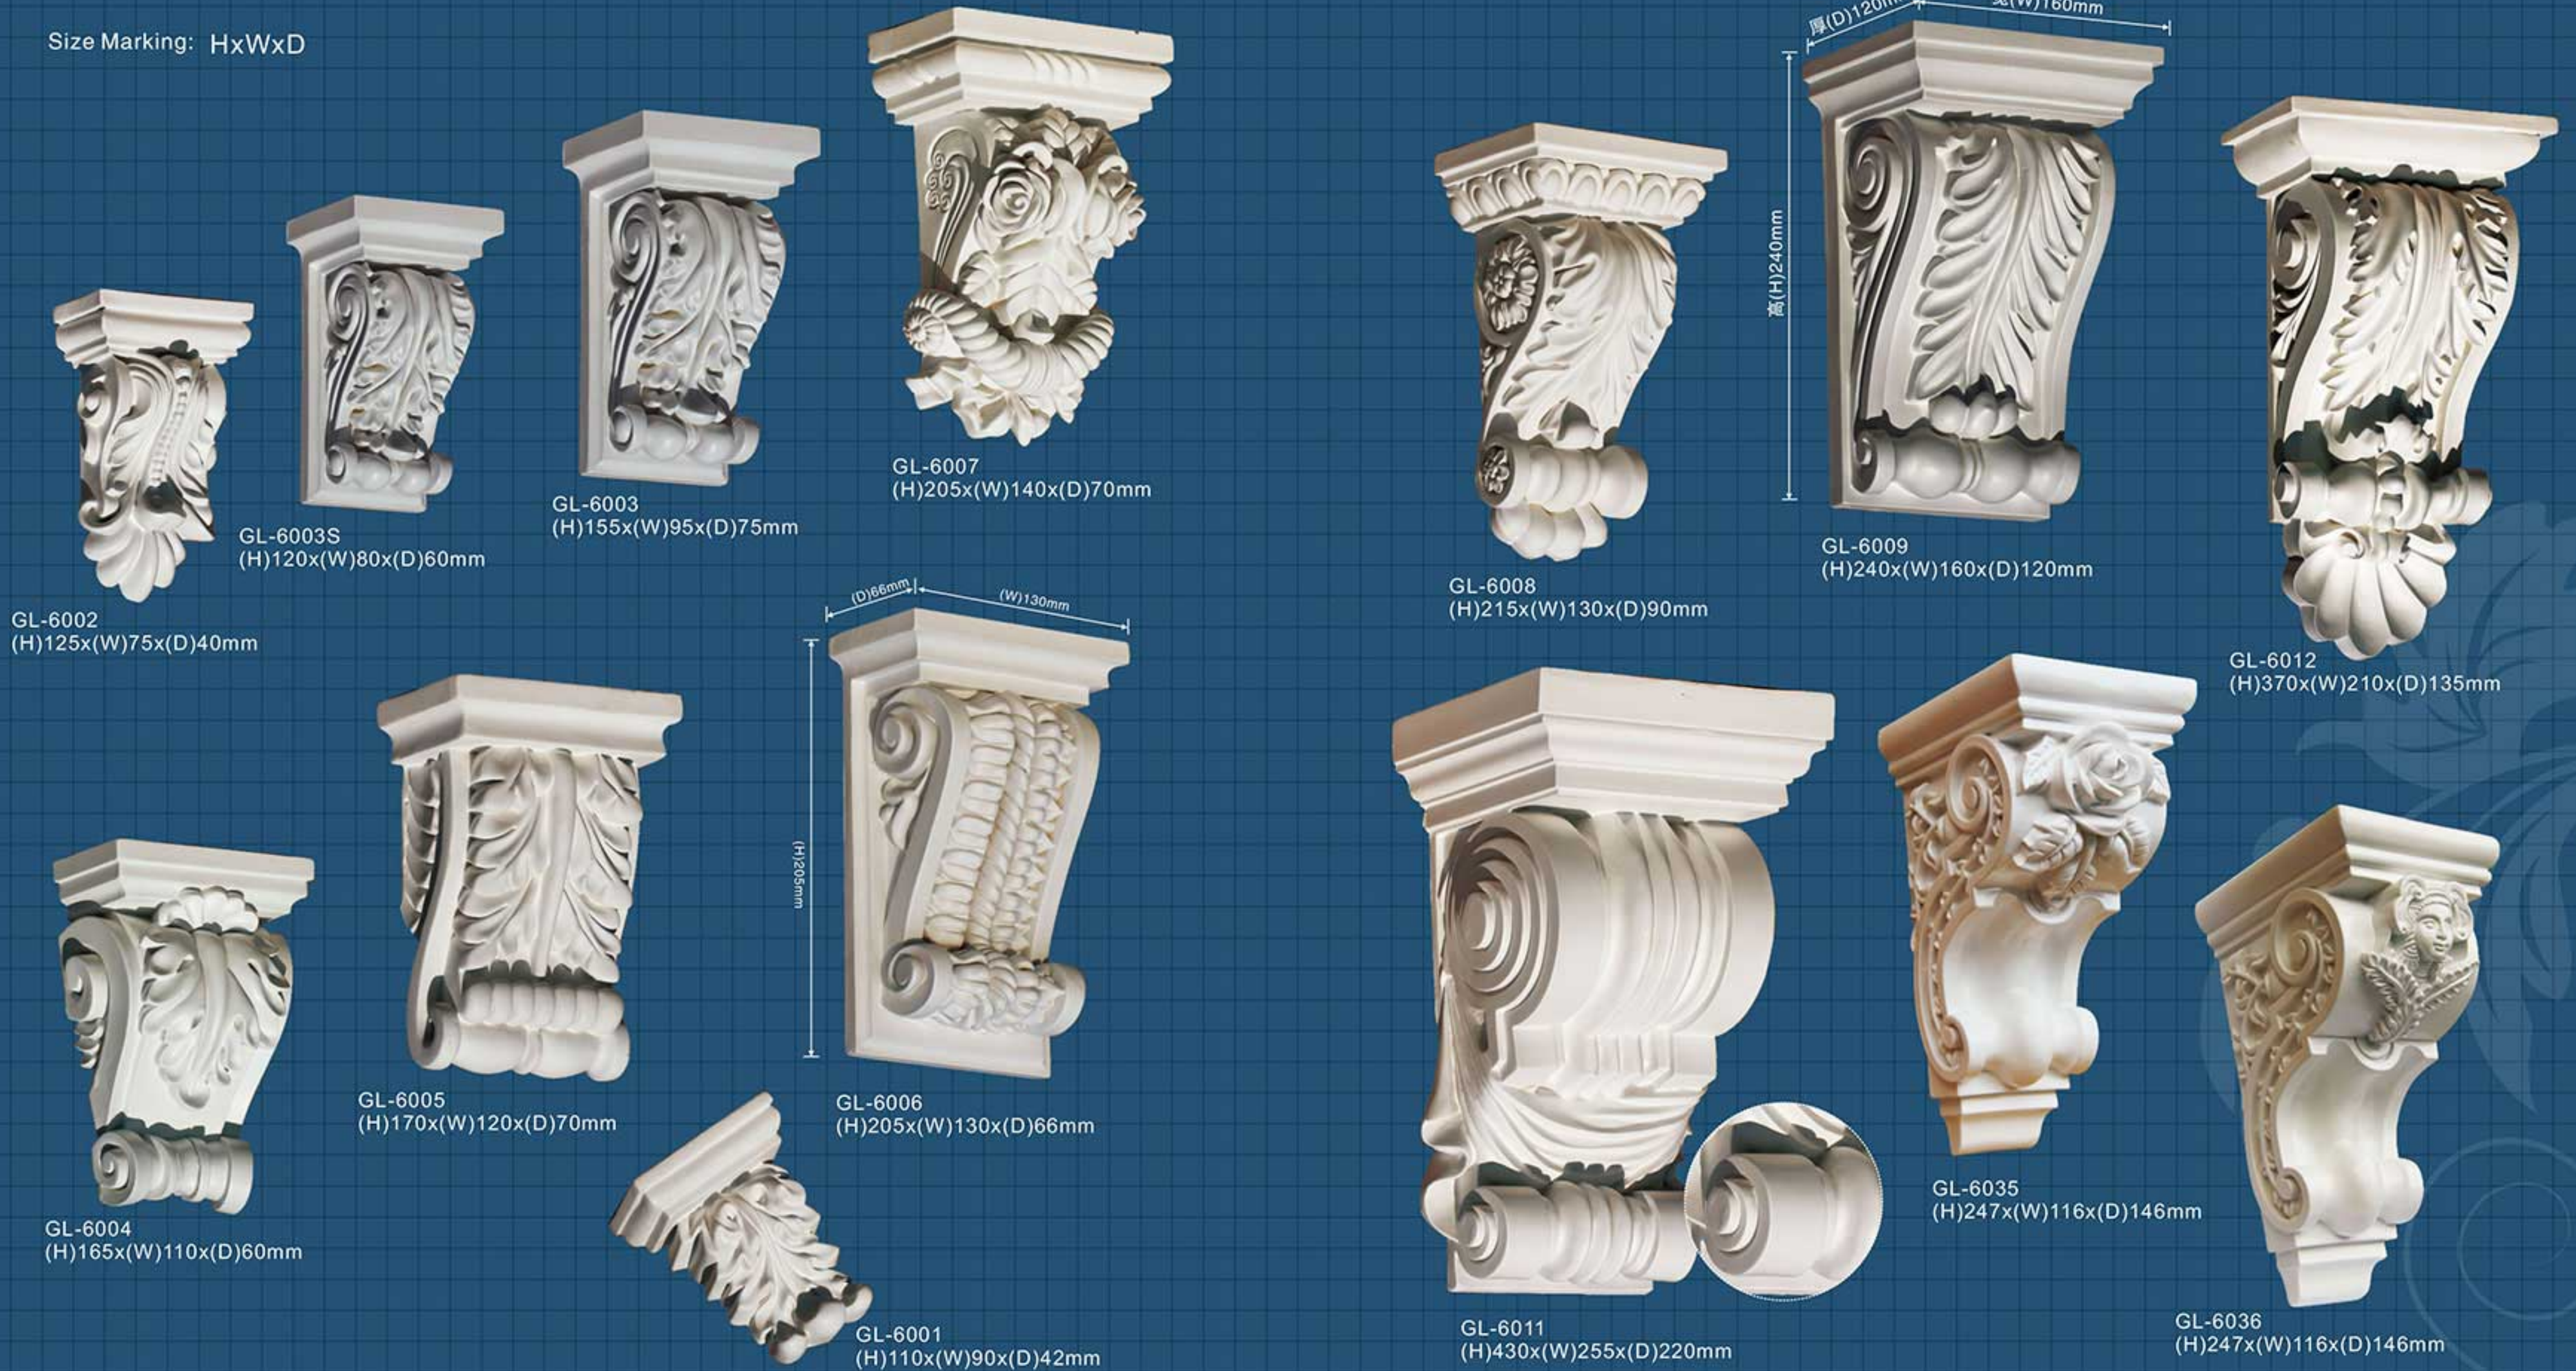

Corbels

Corbels

Size Marking: HxWxD

Corbels

Corbels

Size Marking: HxWxD

GL-6033
(H)655x(W)305x(D)295mm

GL-6013
(H)465x(W)205x(D)220mm