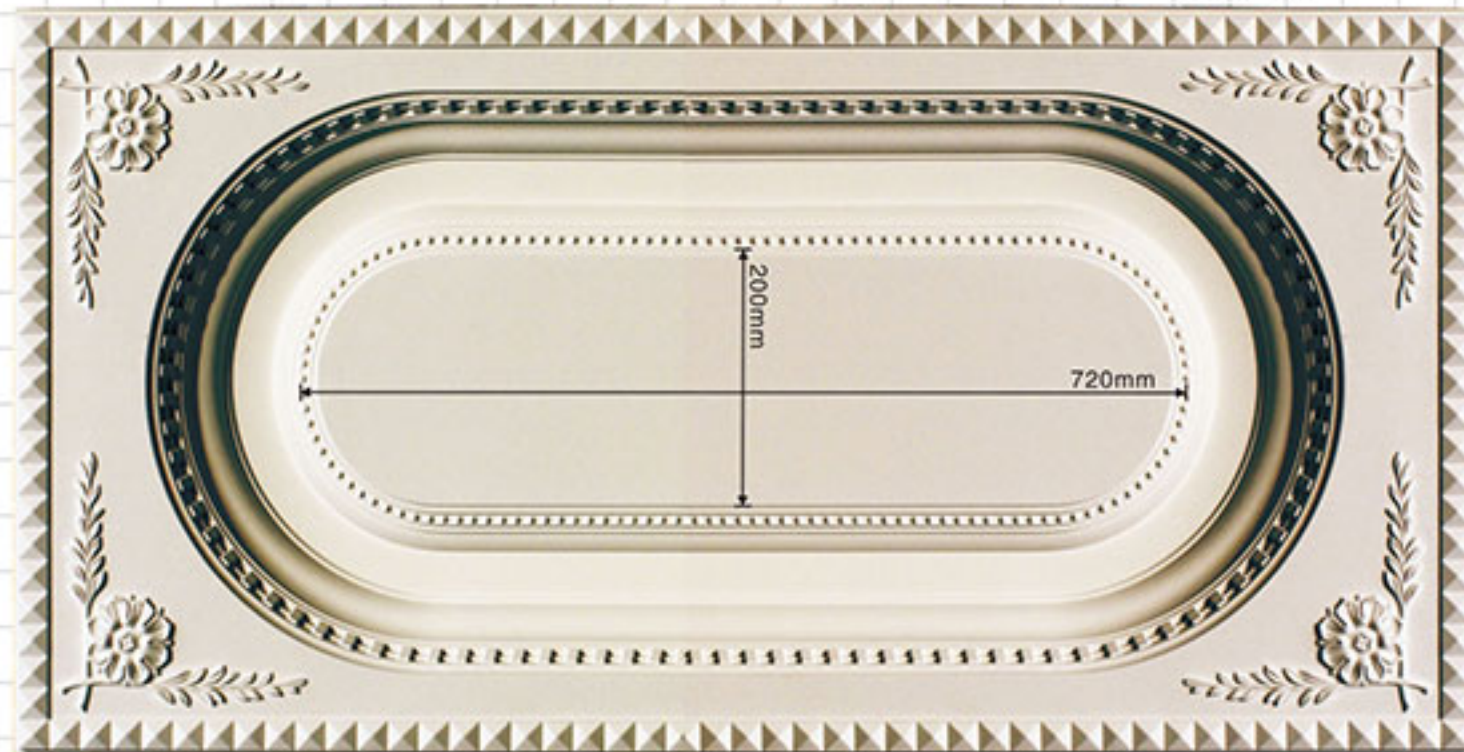

Ceiling domes

M-7305
D=ø605x605mm
d=ø490x490mm
MD=ø30mm
H=90mm

M-7306
D=ø605x605mm
d=ø490x490mm
MD=ø30-160mm
H=90mm

M-7310
D=ø605x605mm
d=ø520x520mm
MD=ø35mm
H=90mm

M-7310
D=ø605x605mm
d=ø500x500mm
MD=ø35mm
H=90mm

M-7309
D=ø605x605mm
d=ø490x490mm
MD=ø40mm
H=90mm

M-7309
D=1040x1040mm
MD=ø200mm
H=65mm

M-7312
D=ø605x605mm
d=ø480x480mm
MD=ø210mm
H=75mm

M-7313
D=ø605x605mm
d=ø480x480mm
MD=ø210mm
H=65mm

M-7307
D=610x1210mm
d=457x985mm
H=90mm