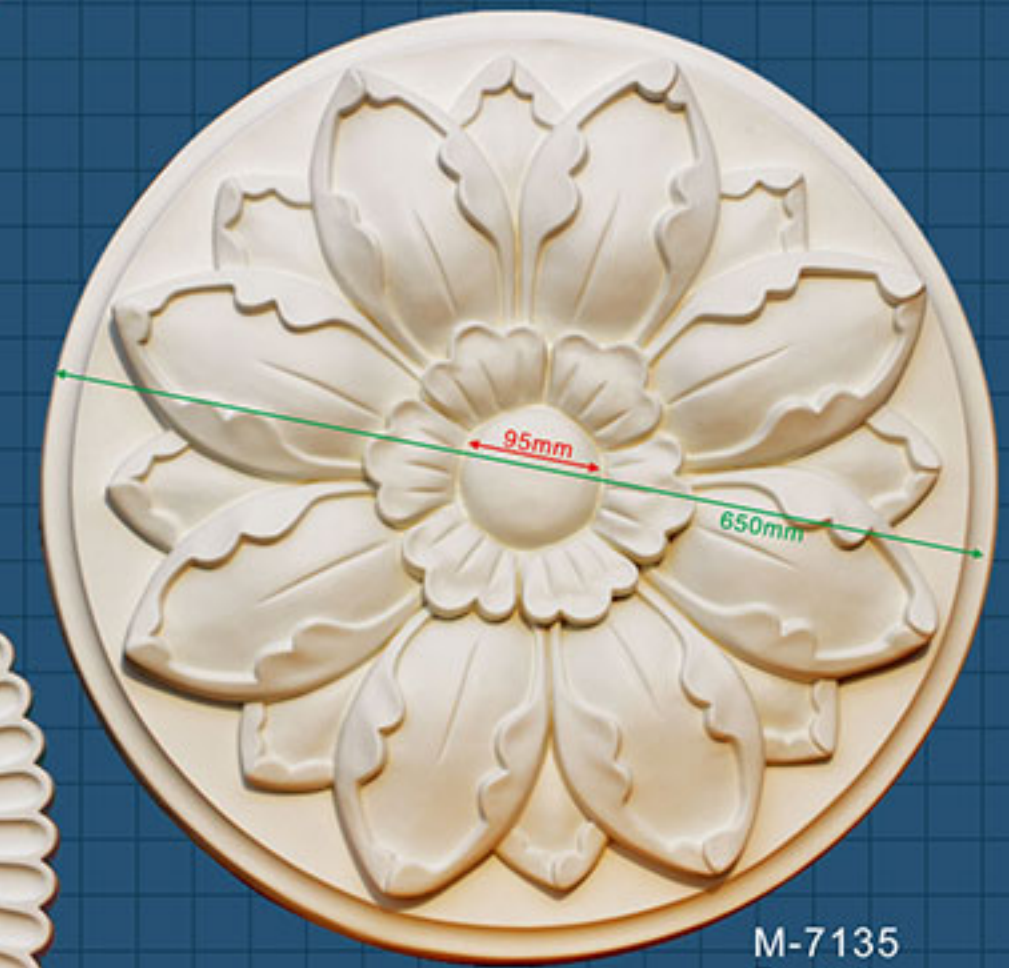

M-7121
D=ø520mm
MD=ø100mm

M-7122
D=ø625mm
MD=ø75-150mm

M-7124
D=ø600mm
MD=ø100-170mm

M-7118
D=ø490mm
MD=ø80-150mm

M-7161
D=ø800mm
MD=ø80-150mm

Rounded medallion

Rounded medallion

M-7125
D=ø610mm
MD=ø90mm

M-7126
D=ø600X600mm
MD=ø70-135mm

M-7130
D=ø330mm
MD=ø50mm

M-7136
D=ø825mm
MD=ø85-155mm

M-7125M
D=ø400mm
MD=ø90mm

M-7127
D=ø660mm
MD=ø80-140mm

M-7132
D=ø745mm
MD=ø180-270mm

M-7135
D=ø650mm
MD=ø95mm

M-7128
D=ø685mm
MD=ø110mm

M-7129
D=ø670mm
MD=ø65mm

M-7133
D=ø765mm
MD=ø65mm

Rounded medallion

Rounded medallion

M-7138
直径 ϕ : 1200mm
中空 (MD): 50mm

M-7145S
D= ϕ 660mm
MD= ϕ 70mm

M-7145L
D= ϕ 1500mm
MD= ϕ 120mm

M-7145
D= ϕ 1010mm
MD= ϕ 95mm

M-7131
D= ϕ 705mm
MD= ϕ 145mm

M-7137
D= ϕ 955mm
MD= ϕ 75mm

M-7134
D= ϕ 760mm
MD= ϕ 70mm

M-7134M
D= ϕ 460mm
MD= ϕ 50mm

Rounded medallion

Rounded medallion

M-7139
D=ø725mm
MD=ø50mm

M-7140
D=ø860mm
MD=ø640mm